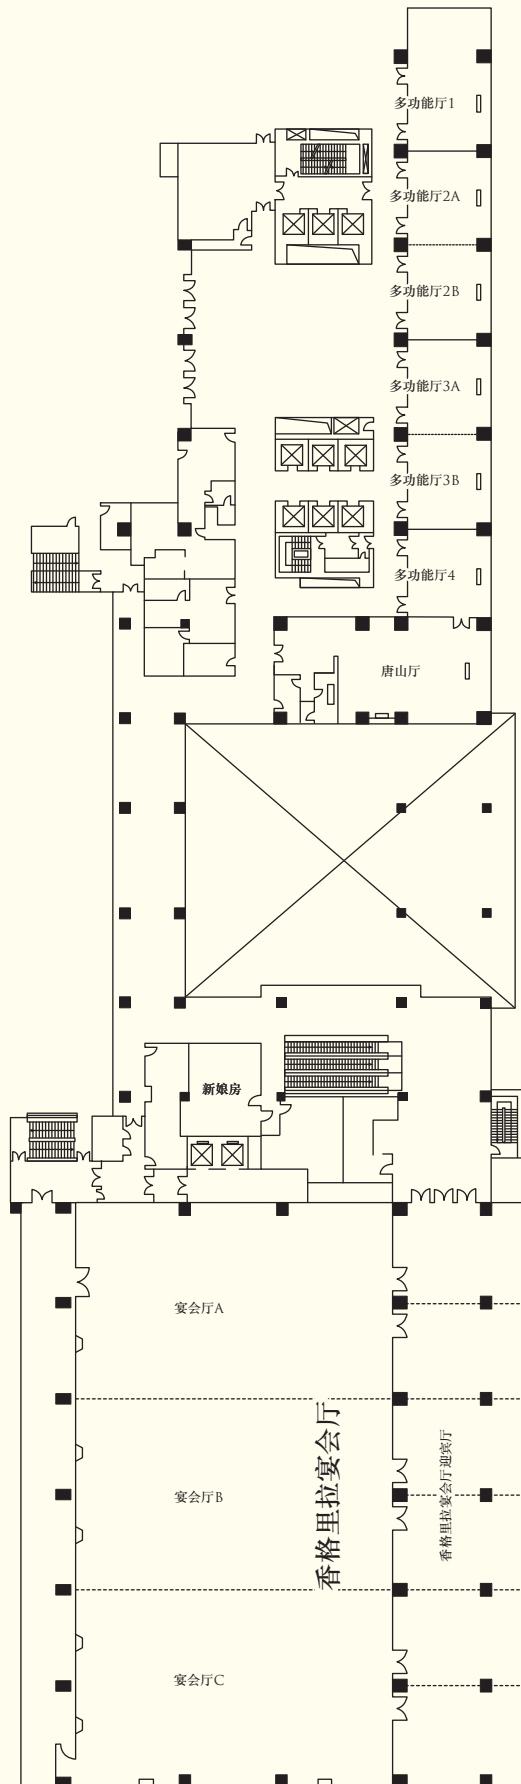

宴会及会议设施

场地	容纳人数				尺寸 (米)	面积 (平方米)	楼层高度 (米)
	酒会式	剧院式	宴会式	课堂式			
二层							
香格里拉宴会厅	1,400	1,600	1,000	1,000	32.8 x 54.9	1,800	8.5
宴会厅 A	450	500	320	320	32.8 x 17.5	574	8.5
宴会厅 B	460	520	330	330	32.8 x 18.1	594	8.5
宴会厅 C	450	500	320	320	32.8 x 17.5	574	8.5
香格里拉宴会厅迎宾厅	300	•	•	•	10.4 x 54.9	571	6.5
新娘房	•	•	•	•	8.5 x 3.5	30	3.2
多功能厅 1	70	80	50	50	13.3 x 8.5	113	3.4
多功能厅 2	100	110	60	60	17.4 x 8.5	148	3.4
多功能厅 2A	50	50	30	30	8.7 x 8.5	74	3.4
多功能厅 2B	50	50	30	30	8.7 x 8.5	74	3.4
多功能厅 3	100	110	60	60	17.4 x 8.5	148	3.4
多功能厅 3A	50	50	30	30	8.7 x 8.5	74	3.4
多功能厅 3B	50	50	30	30	8.7 x 8.5	74	3.4
多功能厅 4	50	50	30	30	8.6 x 8.5	73	3.4
唐山厅	80	90	60	60	16.6 x 8.6	143	3.4

二层