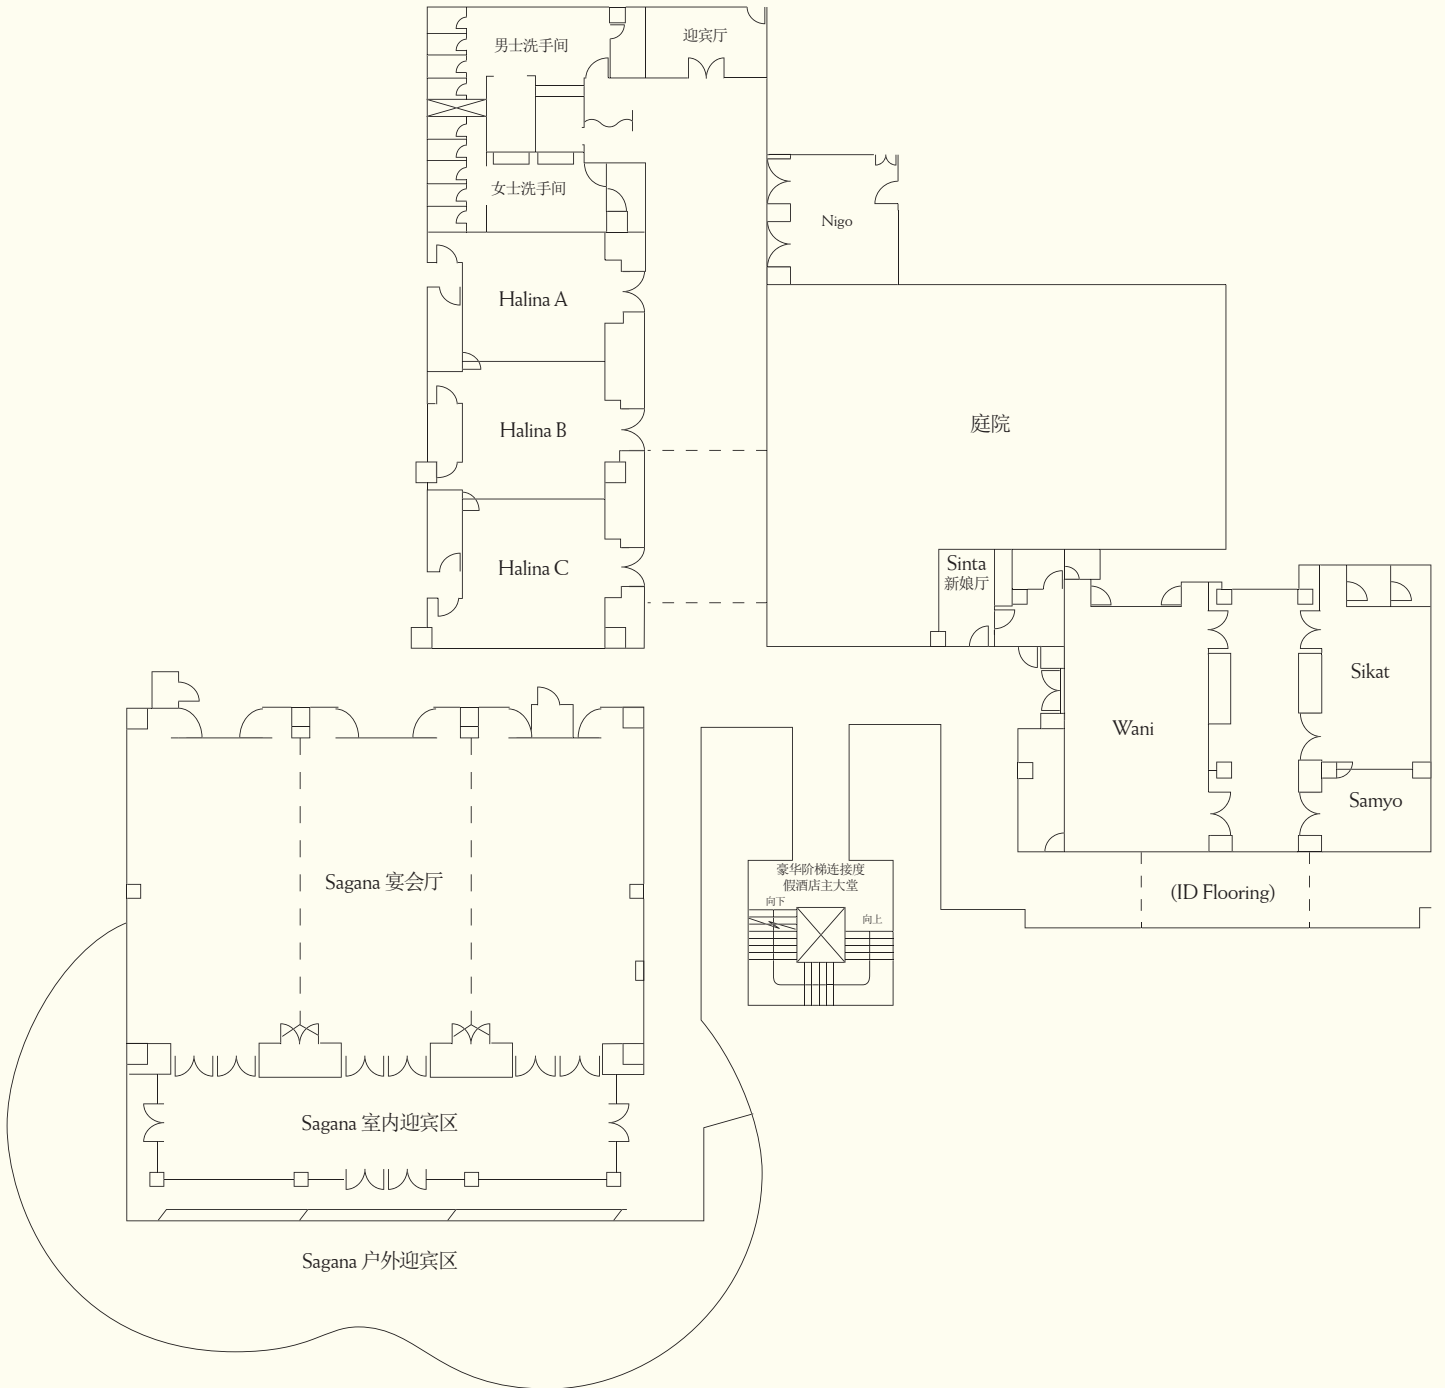

餐厅及酒吧

餐厅 / 酒吧	可容纳人数	位置	菜系
Vintana Asian Café	248	2层	国际风味
Sirena 海鲜餐厅及崖畔酒吧	186	海滨崖畔	海鲜
Rima 地中海餐厅	68	山坡	地中海风味
Cielo 池畔餐厅及酒吧	173	邻近泳池及 Banyugan 海滩	休闲美食及国际风味
娱乐中心	99	1层	饮品小食

宴会及会议场地

场地	可容纳人数						尺寸 (m)	面积 (m²)	层高 (m)
	酒会式	剧场式	宴会式	教室式	U 形布置	董事会议室			
2层									
Sagana ABC	250	400	240	200	63	60	25.1 x 15.0	375	4.0
Sagana A	100	224	80	72	36	36	8.3 x 15.0	125	4.0
Sagana B	100	224	80	72	36	36	8.4 x 15.0	126	4.0
Sagana C	100	224	80	72	36	36	8.3 x 15.0	125	4.0
Halina ABC	120	180	90	50	48	52	20.5 x 6.9	142	3.0
Halina A	40	60	20	27	10	15	6.4 x 6.9	51	3.0
Halina B	40	84	30	27	10	15	6.7 x 6.9	46	3.0
Halina C	40	84	30	27	10	15	7.4 x 6.9	44	3.0
Wani	100	168	60	60	30	28	7.1 x 11.6	82	3.0
Sikat	35	68	20	21	18	18	7.5 x 4.9	37	3.0
Samyo	20	27	10	12	12	12	3.5 x 4.9	17	3.0
Sikat-Samyo	60	93	33	33	27	30	11.0 x 4.9	54	3.0
Nigo	20	24	12	18	15	10	5.8 x 5.0	29	3.0

可容纳人数

可容纳人数	酒会式	宴会式	景色
景观			
Cielo Arena	150	120	池畔
Punta Bunga Beach 海滩	300	240	海滩
Alon Garden	160	120	花园

2层