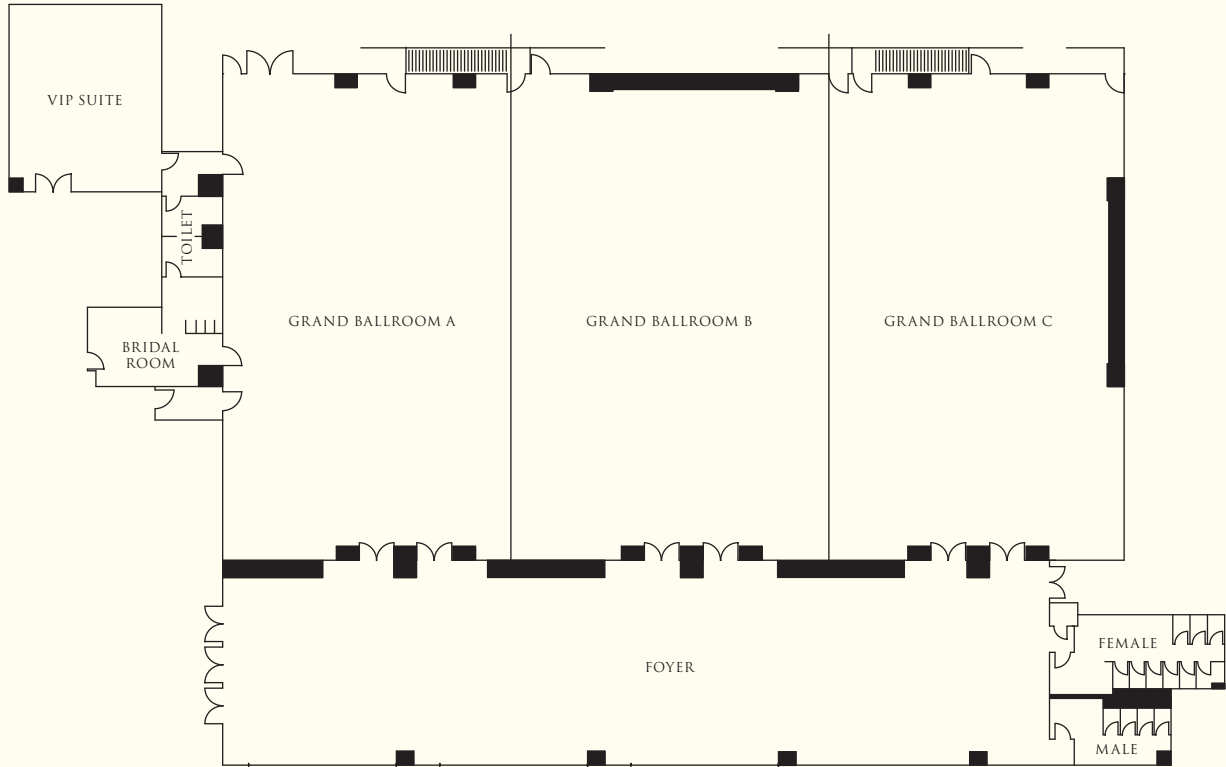

LEVEL 2

SHANGRI-LA

HOTELS *and* RESORTS

Shangri-La Hotel, Huhhot

5 Xi Lin Guo Le South Road, Huhhot 010020, Inner Mongolia, China

Tel : (86 471) 336 6888 Fax: (86 471) 336 6666 slhh@shangri-la.com www.shangri-la.com