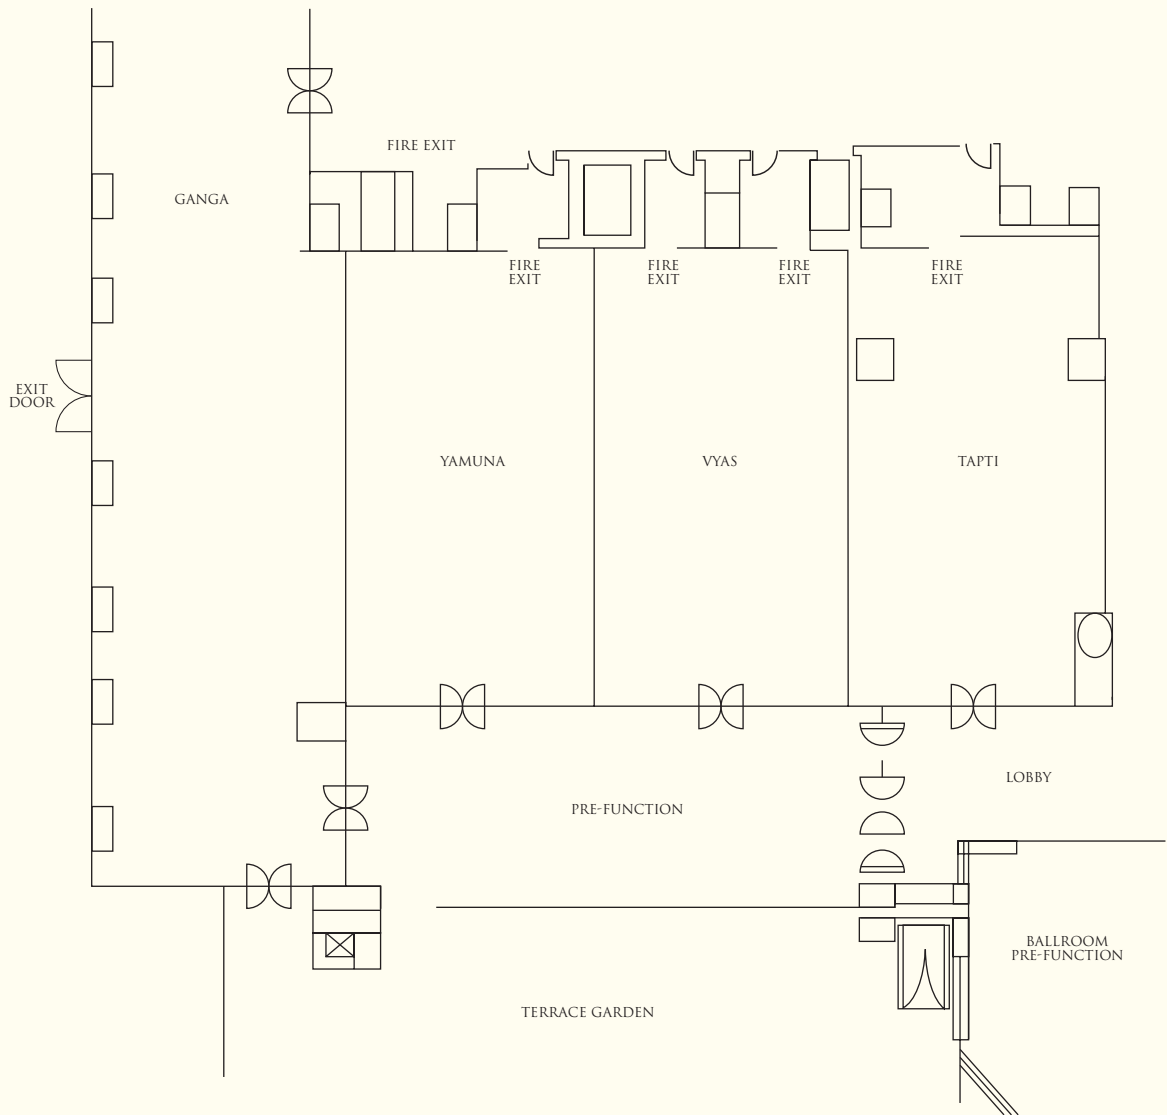

BANQUET AND CONFERENCE ROOMS

Venue	Theatre	U-shape	Capacity			Cluster	Dimensions (ft)	Area (ft²)	Ceiling Height (ft)
			Classroom	Boardroom					
Ballroom	400	75	144	96	230	124 x 45	6374	14.5	
Ganga	98	36	48	36	48	70 x 34	2368	14.5	
Yamuna	50	27	24	30	35	45 x 30	1345	14.5	
Vyas	50	27	24	30	35	45 x 30	1345	14.5	
Tapti	50	27	24	30	35	45 x 30	1345	14.5	
Ganga & Yamuna (Stage in Yamuna)	180	45	72	54	72	64 x 45	•	14.5	
Ganga & Yamuna (Stage in Ganga)	144	69	60	35	60	•	•	14.5	
Ganga, Yamuna & Vyas (Stage in Vyas)	252	69	120	78	136	94 x 45	•	14.5	
Ganga, Yamuna & Vyas (Stage in Ganga)	234	39 48	108	50	70	•	•	14.5 14.5	
Yamuna & Vyas	126	40	60	54	64	60 x 45	•	14.5	
Yamuna, Vyas & Tapti	218	66	111	78	96	90 x 45	•	14.5	
Vyas & Tapti (Stage in Vyas)	86	40 42	51	48	56	60 x 45	• •	14.5	
Pre-Function Area	•	•	•	•	•	•	1140	14	
Terrace Garden	•	•	•	•	•	•	4000	•	
Meeting Room I	30	20	20	16-20	•	23.5 x 32.5	775	9.9	
Meeting Room II	•	•	•	10-12	•	22 x 17	366	9.9	
Meeting Room III	•	•	•	8-10	•	23 x 14.5	323	9.9	

SHANGRI-LA BALLROOM