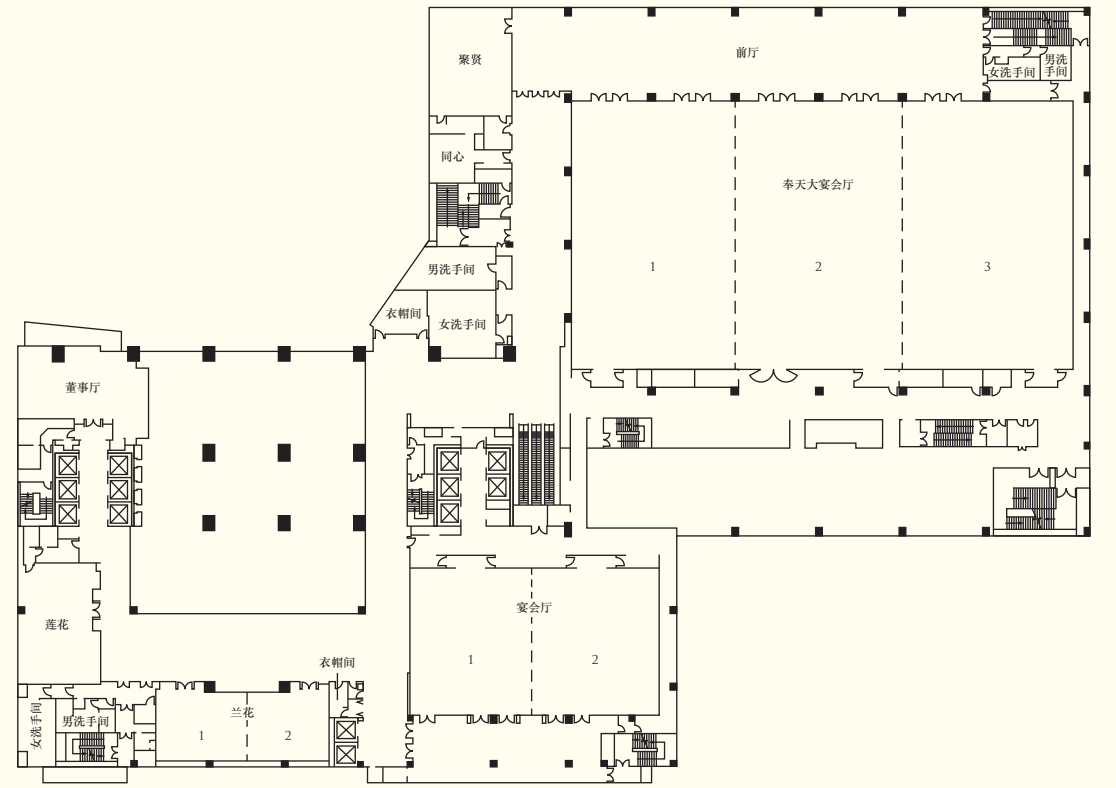

住宿

酒店拥有383间宽敞的客房和套房，最小面积为42平方米，客房设计风格现代而高雅。在园景客房内，宾客可尽览青年公园的迷人风光，亦可鸟瞰酒店清新雅致的园林美景。

客房

客房名称	数量	面积(平方米)
豪华客房	112	42
豪华园景客房	168	42
豪华阁豪华客房	40	42
豪华阁豪华园景客房	37	42
行政套房	22	84
豪华套房	3	126
总统套房	1	210

宴会及会议设施

场地	容纳人数						尺寸 (米)	面积 (平方米)	高度 (米)
	酒会式	剧院式	宴会式	课堂式	U型	董事会式			
二层									
奉天大宴会厅	1,700	1,800	1,270	1,150	·	·	59.0 x 31.5	1,860	9.0
奉天大宴会厅 1	580	620	390	360	·	·	31.5 x 19.2	605	9.0
奉天大宴会厅 2	580	620	390	360	·	·	31.5 x 19.8	623	9.0
奉天大宴会厅 3	580	620	390	360	·	·	31.5 x 19.8	623	9.0
奉天大宴会厅 1 & 2	1,160	1,240	780	720	·	·	39.0 x 31.5	1,228	9.0
奉天大宴会厅 2 & 3	1,160	1,240	780	720	·	·	39.6 x 31.5	1,246	9.0
奉天大宴会厅前厅	500	·	·	·	·	·	56.0 x 10.4	582	7.5
聚贤	24	·	·	·	·	·	13.2 x 9.6	126	3.8
同心	6	·	·	·	·	·	6.0 x 5.0	30	3.0
宴会厅	600	620	350	320	120	·	29.4 x 17.1	502	5.6
宴会厅 1	300	320	170	140	60	·	17.1 x 14.6	250	5.6
宴会厅 2	300	320	170	140	60	·	17.1 x 14.6	250	5.6
董事厅	·	·	·	·	·	20	14.9 x 8.5	126	4.5
莲花	24	36	30	36	20	18	13.8 x 8.9	122	3.8
兰花	60	96	40	64	32	30	20.4 x 7.6	155	3.0
兰花 1	30	48	20	32	16	15	10.1 x 7.6	76	3.0
兰花 2	30	48	20	32	16	15	10.1 x 7.6	76	3.0
四层									
牡丹	140	180	80	120	60	56	17.2 x 11.0	189	3.8
牡丹 1	70	90	40	60	30	28	11.0 x 8.5	93	3.8
牡丹 2	70	90	40	60	30	28	11.0 x 8.5	93	3.8
芙蓉	90	120	60	90	35	30	17.9 x 6.7	120	3.8
水仙	30	48	20	30	18	15	12.9 x 7.0	90	3.8

餐厅及酒吧

餐厅/酒吧	座位	楼层	菜式
辽咖啡	288	一层	环球美食
夏宫	170	一层	粤菜及辽宁美食
新鲜	51	三十层	寿司和清酒吧、铁板烧
大堂酒廊	150	一层	饮品及小食

二层

四层