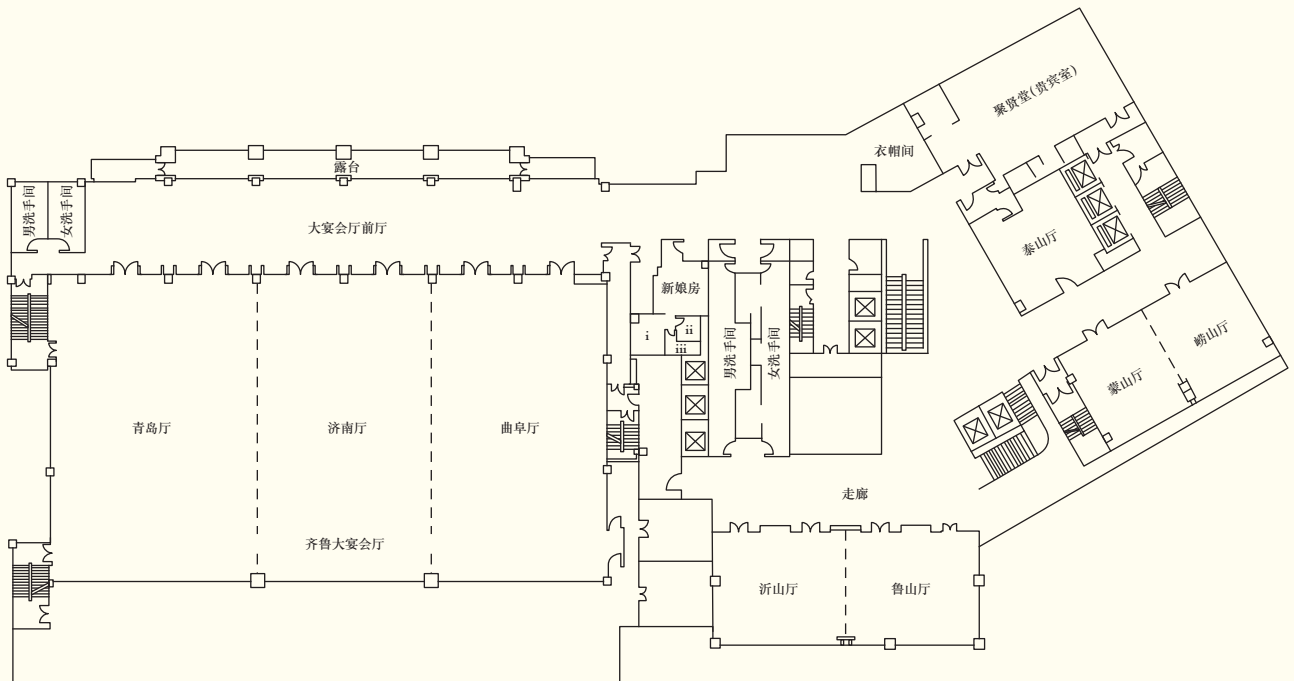

西楼
一层

二层

- i 化妆室
- ii 洗手间
- iii 淋浴室