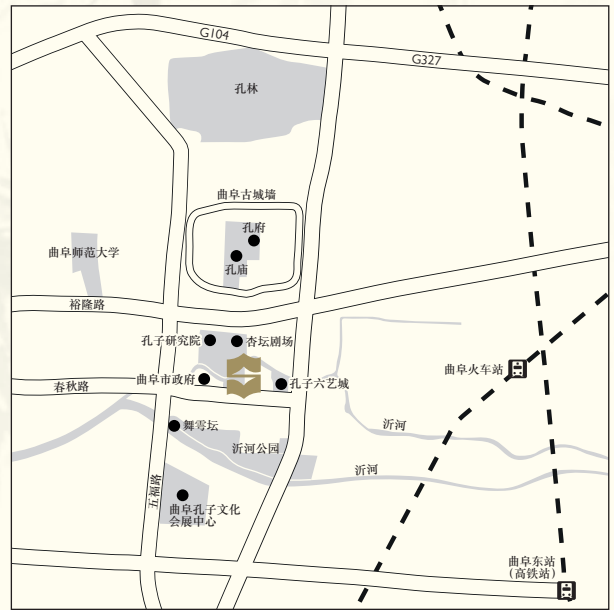

位置

曲阜香格里拉大酒店位于曲阜市中心，距离孔庙和孔府仅举步之遥，是探索这座文化名城以及中国著名教育家和思想家孔子诞生地的理想落脚点。酒店距离京沪高铁站点仅需15分钟车程。国内和国际机场位于与曲阜相邻的济宁市及济南市。

住宿

酒店由两座大楼——东楼和西楼组成。东楼共设有325间客房和套房，包括独尊的豪华阁。所有房间均采用现代、高雅的装修，房间面积均超过42平方米，居全城酒店之冠。每间河景客房均设有独立阳台，您可饱览附近小沂河的静谧景色及酒店内葱郁迷人的园景。

客房

客房名称	数量	面积(平方米)
东楼		
豪华客房	124	42
豪华河景客房	146	42
豪华阁豪华客房	18	42
豪华阁豪华河景客房	17	42
行政套房	16	84
豪华套房	3	126
特色套房	1	168

客房设施

- 免费宽带及无线上网
- 40寸卫星 / 有线液晶电视机
- 室内电子保险箱
- 床侧照明控制开关
- 香格里拉专用洗浴用品
- 大型行政办公桌
- 迷你吧
- 吹风筒
- 国际直拨长途电话
- 语音留言信箱
- 熨斗及熨衣板
- 茶 / 咖啡冲煮器皿
- 独立淋浴间及浴缸
- 羽绒被及睡枕
- 多款睡枕供选择，包括防过敏睡枕
  (仅供豪华阁客房及套房使用)