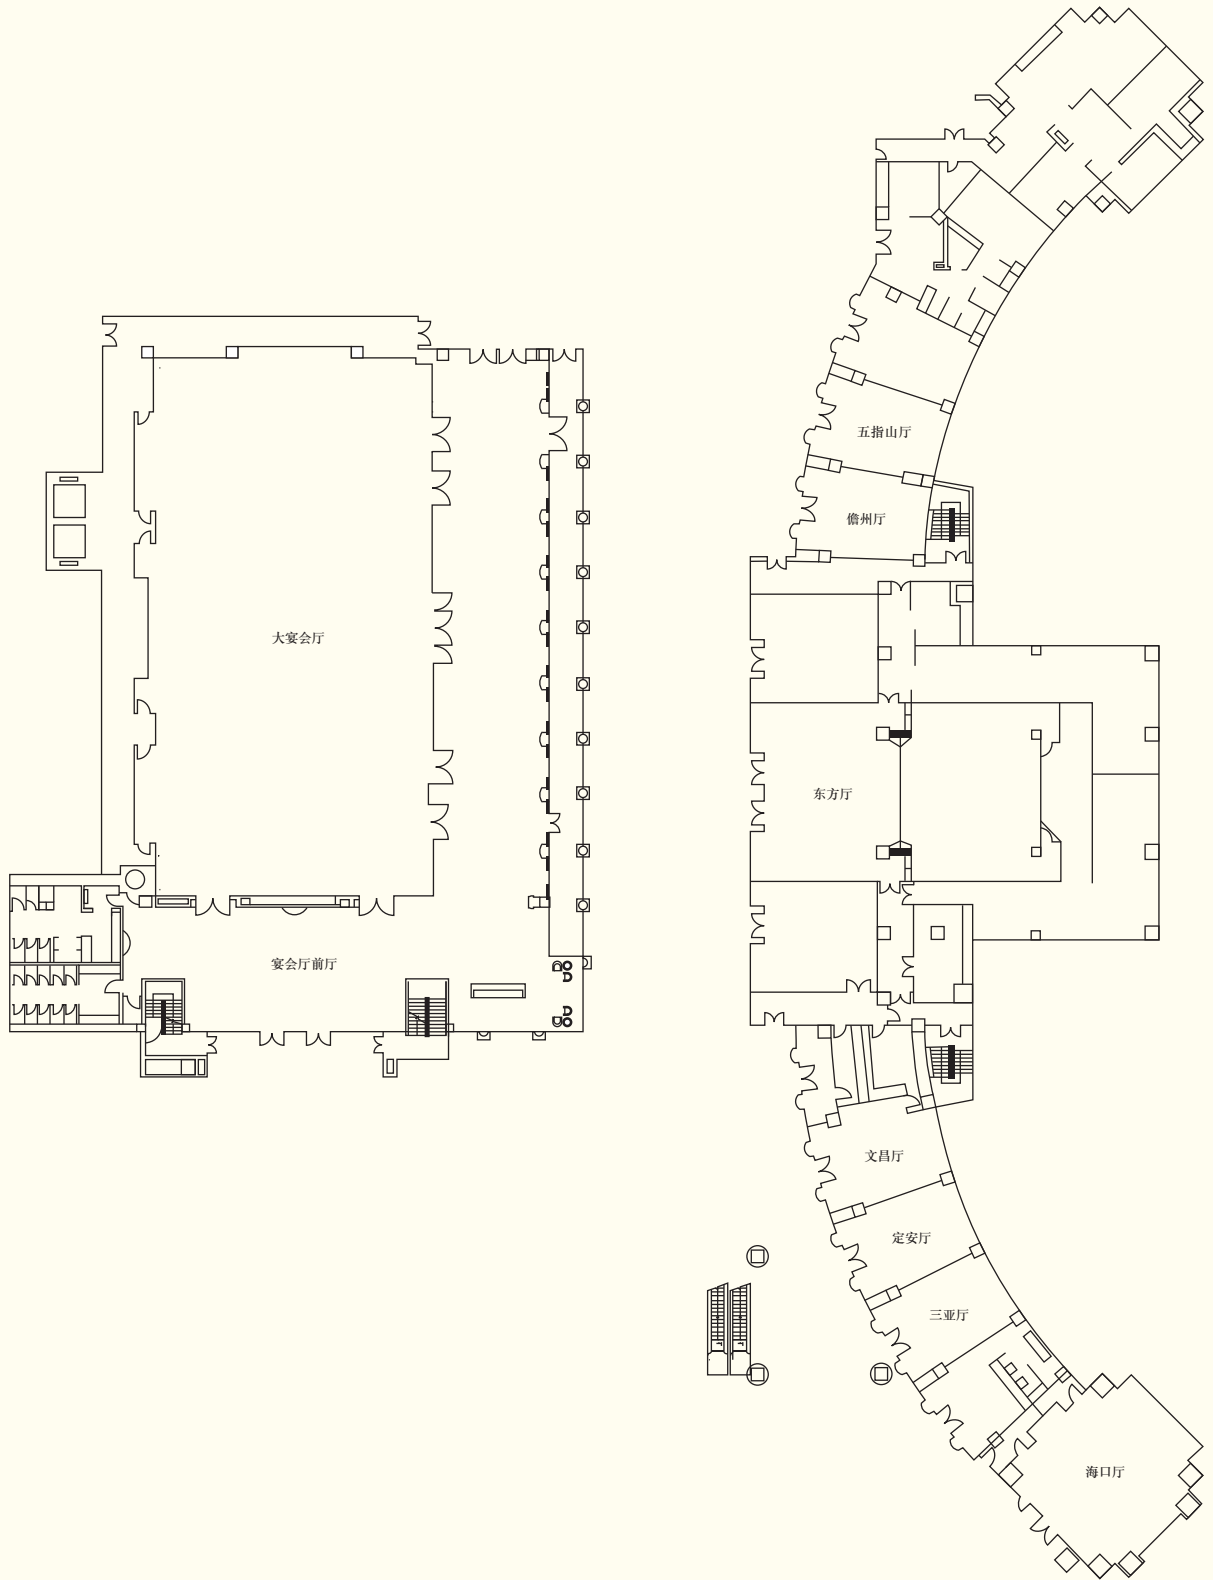

宴会及会议设施

场地	酒会式	剧院式	宴会式	容纳人数				尺寸 (米)	面积 (平方米)	楼层高度 (米)
				课堂式	U形	小型会议式	回字型			
大宴会厅	1,000	900	500	594	126	150	150	23.2 x 42.5	986	6.8
宴会厅1	240	200	150	144	60	72	72	23.2 x 14.1	327	6.8
宴会厅2	280	240	150	144	60	72	72	23.2 x 14.1	327	6.8
宴会厅3	240	200	150	144	60	72	72	23.2 x 14.1	327	6.8
宴会厅前厅	200	•	•	•	•	•	•	6.99 x 55.15 & 6.63 x 33.35	606	5.05
海口厅(贵宾间)	•	•	•	•	•	•	•	11.92 x 10.86	129	3.8
东方厅	400	396	200	180	54	60	60	13.4 x 10.15 & 31.9 x 9.65	443.8	3.8
东方厅1	90	90	40	36	27	36	36	9.25 x 9.65	89	3.8
东方厅2	200	180	120	108	54	60	60	13.4 x 19.8	265	3.8
东方厅3	90	90	40	36	27	36	36	9.25 x 9.65	89	3.8
三亚厅	50	48	20	24	26	28	28	9 x 5.89	53	3.8
定安厅	50	48	20	24	26	28	28	9 x 5.89	53	3.8
文昌厅	50	48	20	24	26	28	28	9 x 5.89	53	3.8
儋州厅	50	48	20	24	26	28	28	9 x 5.89	53	3.8
五指山厅	50	48	20	24	26	28	28	9 x 5.89	53	3.8

一层