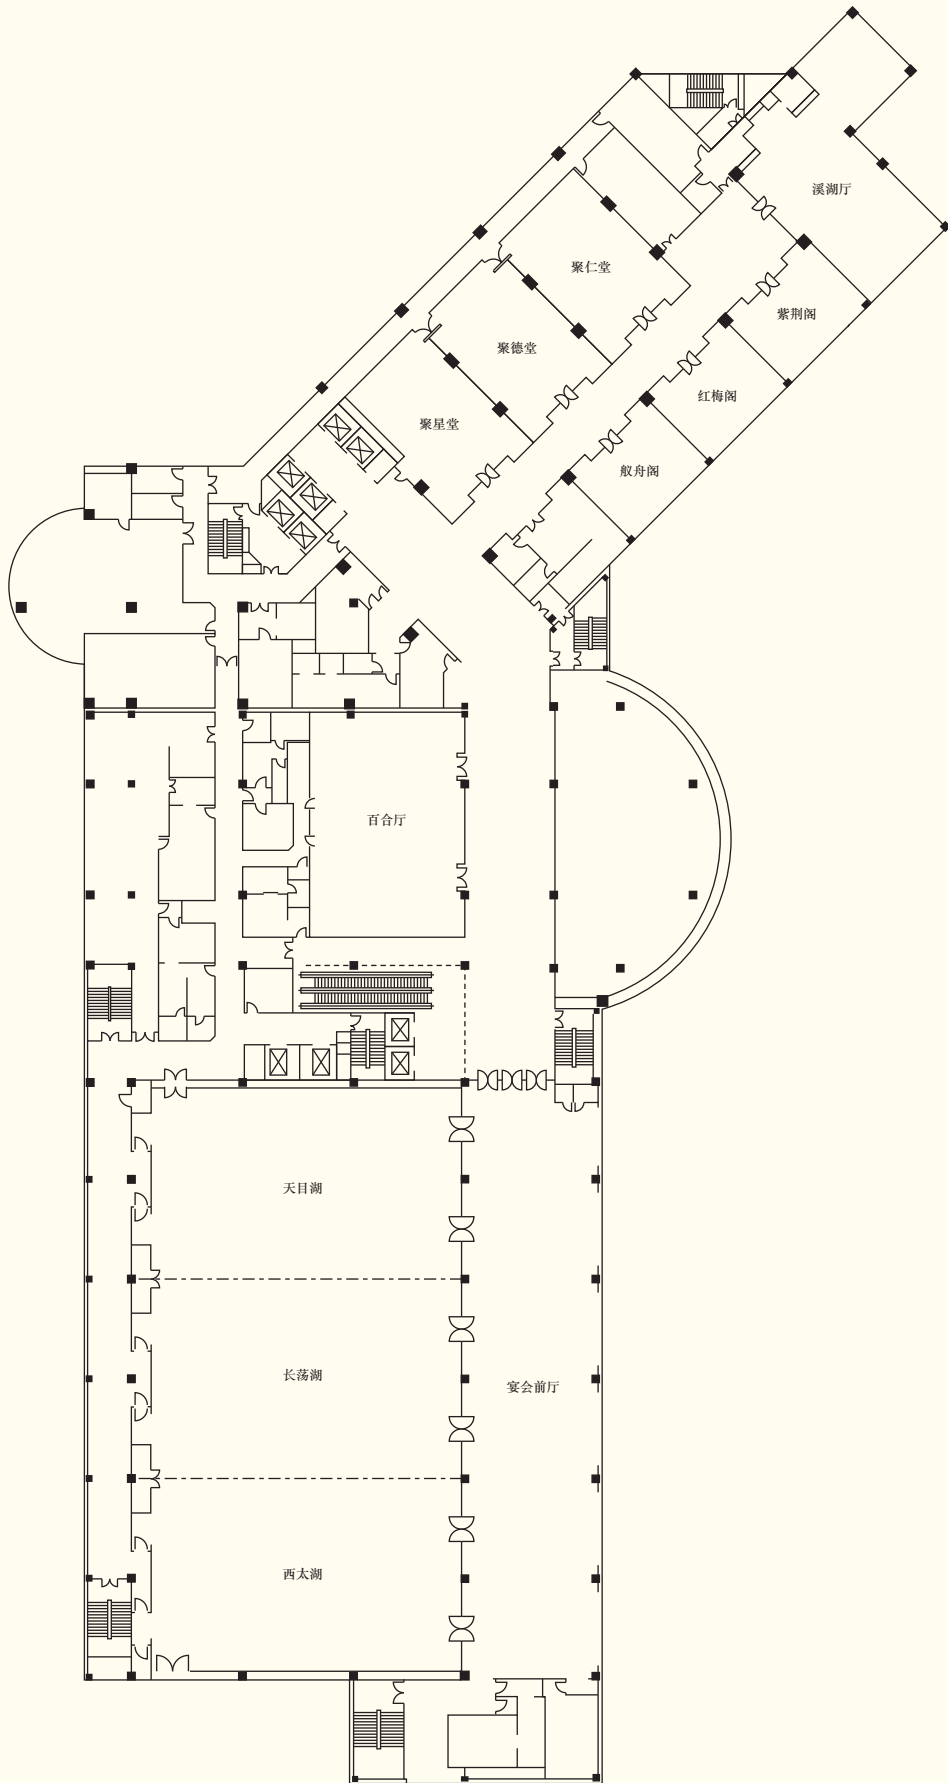

宴会及会议设施

常州香格里拉大酒店为各种重大宴会设有充足的宴会场所；最先进的设施、灵活的会议空间以及细节的注重能确保您的所有活动的圆满与成功，让人留下深刻的印象。不论您是要筹划活动或寻求特色服务，我们专业的服务团队——婚礼团队、会议团队及筹划专家都能随时为您服务。

场地	容纳人数				尺寸 (米)	面积 (平方米)	楼层高度 (米)
	酒会式	剧院式	宴会式	课堂式			
宴会大厅	1,500	1,638	1,080	900	53.4 x 28.7	1,530	9.0
宴会前厅	600	•	240	•	53.8 x 12.3	660	5.7
天目湖	500	546	240	288	17.8 x 28.7	510	9.0
长荡湖	500	546	240	288	17.8 x 28.7	510	9.0
西太湖	500	546	240	288	17.8 x 28.7	510	9.0
百合厅	150	216	132	144	19.9 x 13.2	262	3.7
舢舨+红梅+紫荆	150	200	132	120	30.6 x 7.6	232	4.0
舢舨阁	50	72	36	48	10.3 x 7.6	77	4.0
红梅阁	50	72	36	48	10.3 x 7.6	77	4.0
紫荆阁	50	72	36	48	10.3 x 7.6	77	4.0
聚仁堂	80	100	60	72	14.0 x 10.0	140	3.8
聚德堂*		可容纳20人			14.0 x 10.0	140	3.8
聚星堂**		可容纳32人			14.0 x 10.0	140	4.0
溪湖厅***	40	•	30	•	•	250	4.0

*常设会议室

**常设沙发

***常设餐饮及座椅

二层