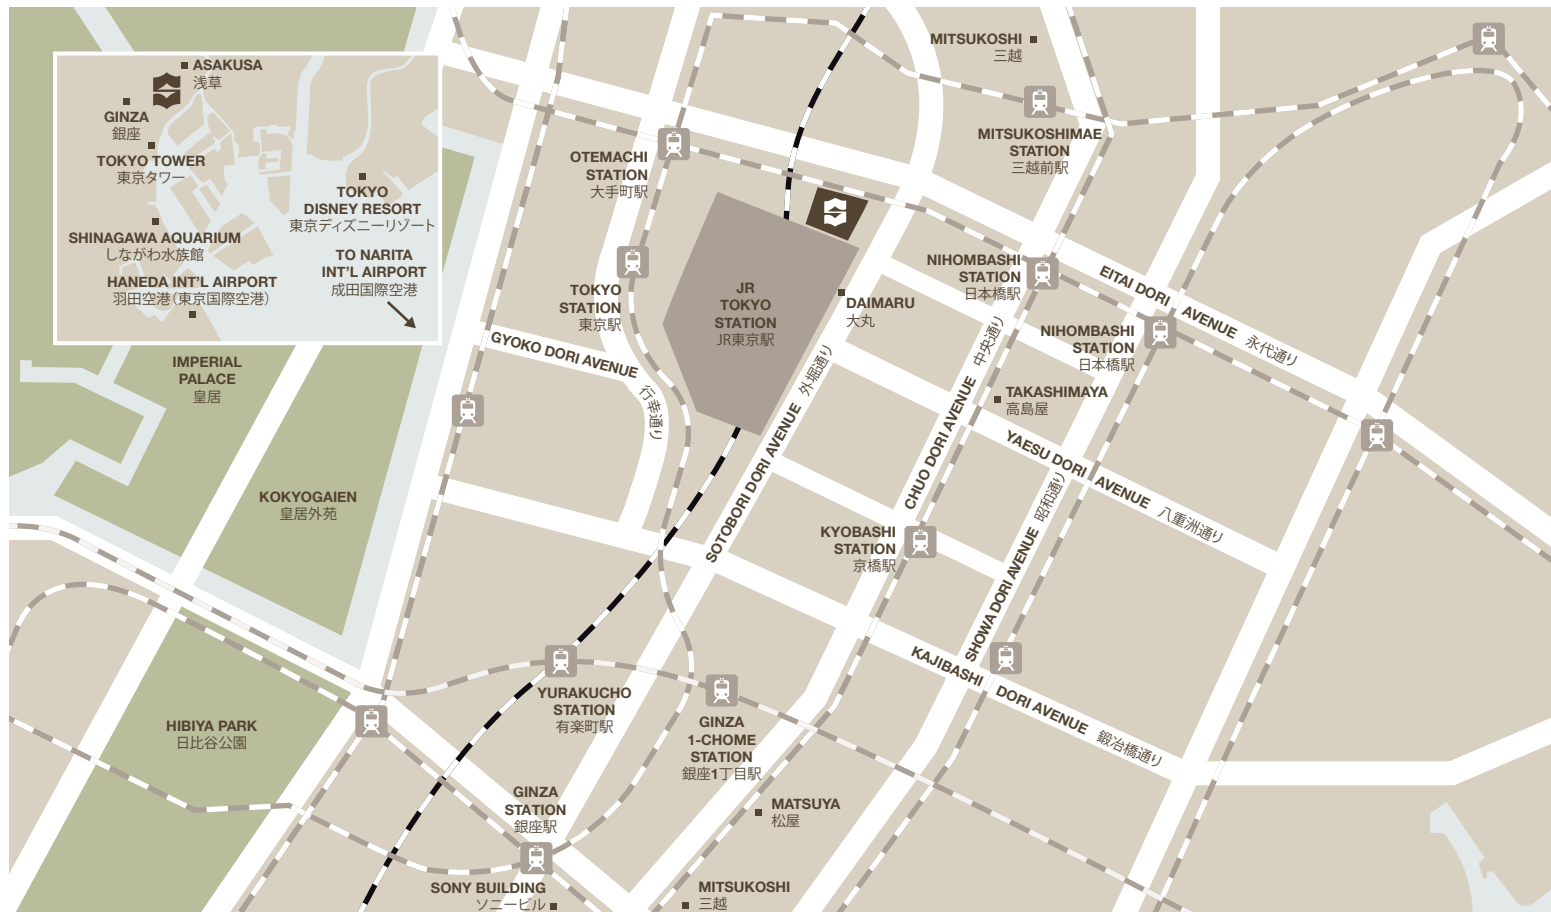

Shangri-La hotel
TOKYO

Shangri-La Hotel, Tokyo

Marunouchi Trust Tower Main
1-8-3 Marunouchi, Chiyoda-ku
Tokyo, Japan
100-8283

シャングリ・ラ ホテル 東京
〒100-8283
東京都千代田区丸の内1-8-3
丸の内トラストタワー本館

酒店电话及电子邮箱

日本境外: (81 3) 6739 7888