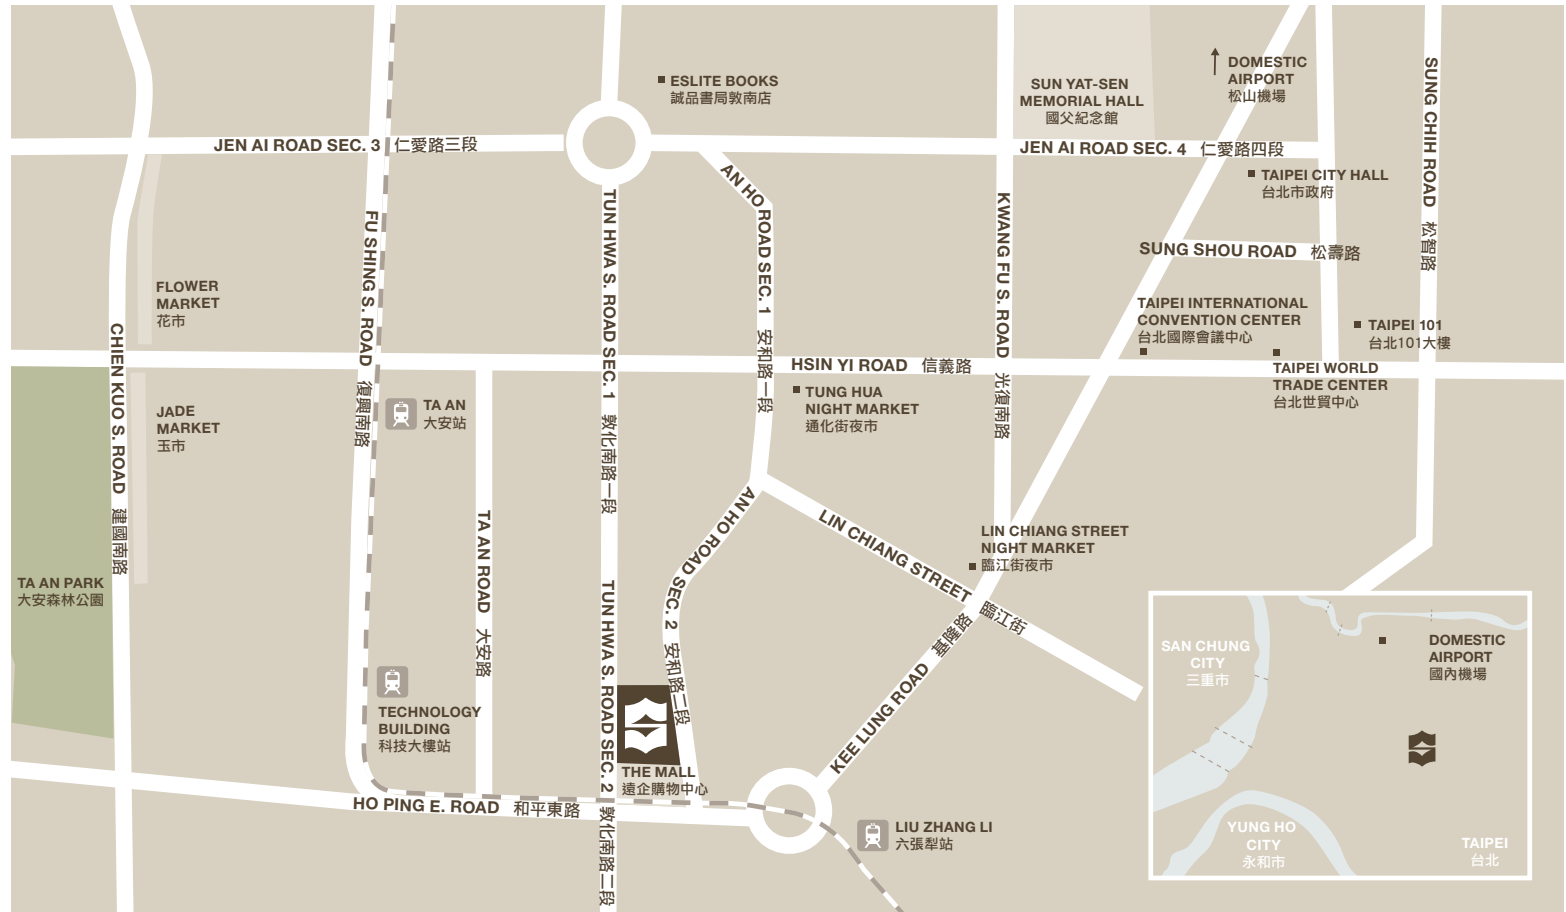

Shangri-La's
 香格里拉
 台北遠東國際大飯店
Far Eastern Plaza Hotel
 TAIPEI

Shangri-La's Far Eastern Plaza Hotel

201 Tun Hwa South Road
 Sec 2
 Taipei 106
 Taiwan, Republic of China

台北香格里拉遠東國際大飯店
 台灣台北市敦化南路二段201號
 郵遞區號106

电话及电子邮箱

台湾地区以外: +(886 2) 2378 8888
 台湾地区: (02) 2378 8888
 台北市内: 2378 8888
 电子邮箱: tpe@shangri-la.com

从台北拨打国际长途, 请先拨002。

交通

距酒店最近的地铁站是六张犁站。

机场交通

客人可从台湾桃园机场乘出租车、机场巴士或酒店豪华轿车抵达酒店, 路程所需时间视交通工具而定, 详情如下:

出租车

乘出租车抵达酒店需约50分钟, 如遇交通高峰期, 路程时间会长达1.5小时。车费约为新台币1,250元(约合38美元)。

机场巴士

机场巴士每20分钟一班。路程所需约1小时10分钟, 车费为新台币145元(约合4.5美元)。远东国际大饭店门外, 敦化南路旁边街角处即是机场巴士的车站。Right outside

机场巴士站点

1号航厦: 出发大厅的北边。
 2号航厦: 抵达旅客接待区的东南边, 航厦对面。