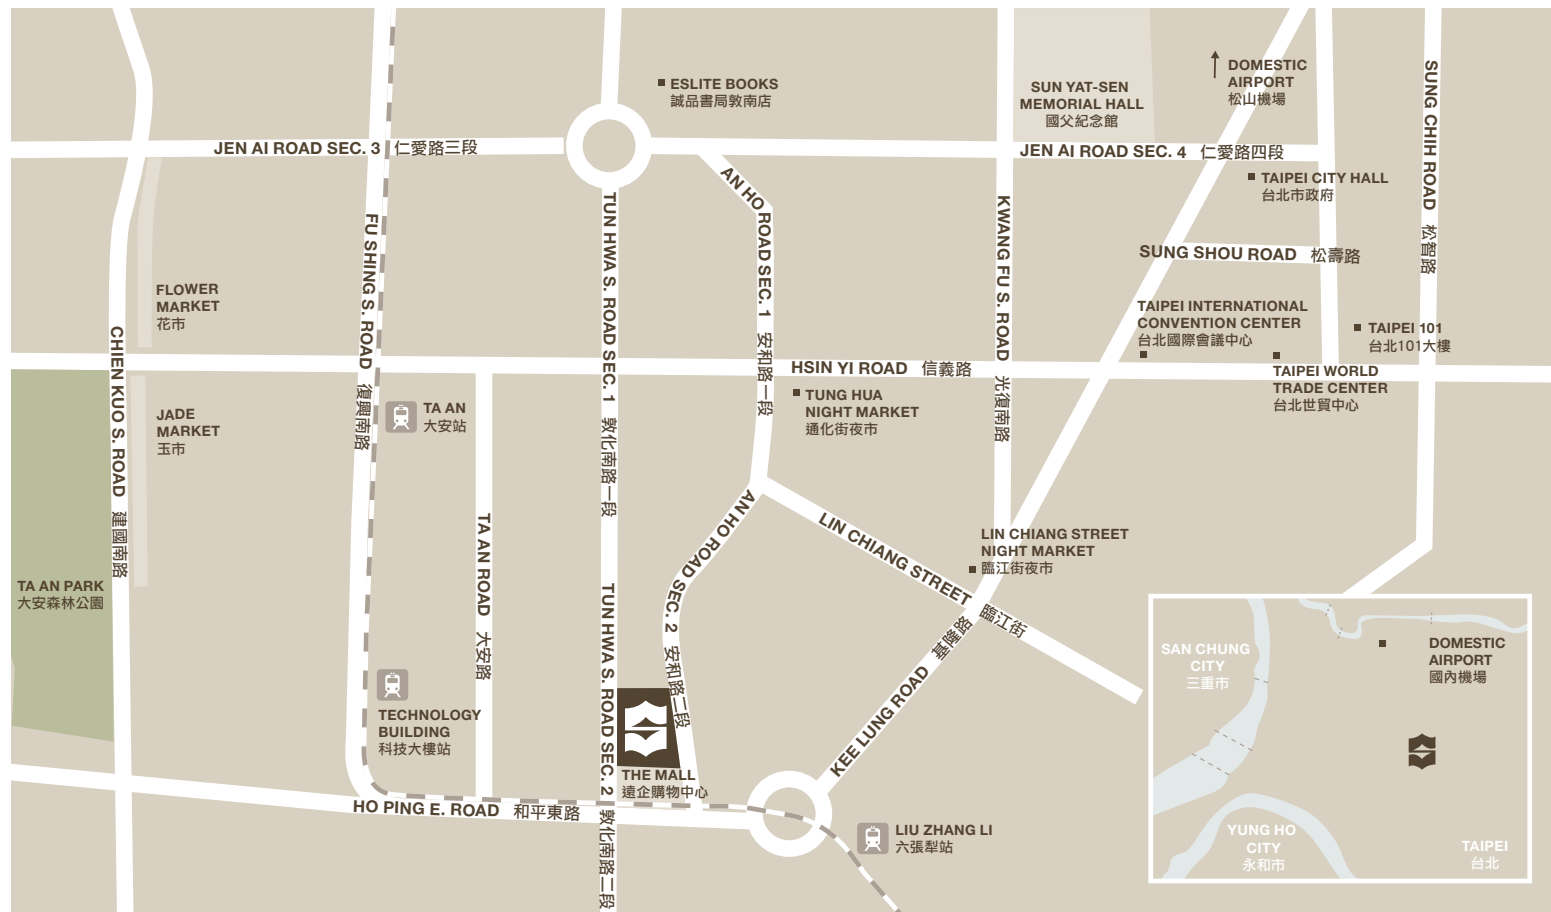

Shangri-La's
 香格里拉
 台北遠東國際大飯店
 Far Eastern Plaza Hotel
 TAIPEI

Shangri-La's Far Eastern Plaza Hotel

201 Tun Hwa South Road
 Sec 2
 Taipei 106
 Taiwan, Republic of China

台北香格里拉遠東國際大飯店
 台灣台北市敦化南路二段201號
 郵遞區號106

電話番号とメールアドレス

台湾外から: +(886 2) 2378 8888
 台湾内から: (02) 2378 8888
 台北市内から: 2378 8888
 メールアドレス: tpe@shangri-la.com

台湾から国際電話をお掛けになる場合は、
 002+国番号+電話番号。

メトロ
 ホテル最寄り駅は、六張犁駅です。

ホテル・空港間の交通機関

台湾桃園国際空港より当ホテルまでは、タクシ-、エアポートシャトルバスやリムジンをご利用いただけます。

タクシ-

当ホテルは、台湾桃園国際空港より車で50分の距離です(ラッシュ時は1時間30分ほどかかる場合もございます)。空港・ホテル間のタクシ-料金は約NTD 1,250(約USD 38)です。

タクシ-

バスは20分おきにご乗車いただけます。当ホテルまでは、1時間10分ほどで、料金はNTD 145(約USD 4.5)です。最寄停車場は、当ホテルに隣接する敦化南路です。

バスターミナル

ターミナル I : 出国ホ-ルの北側
 ターミナル II : 到着ホ-ルの南東