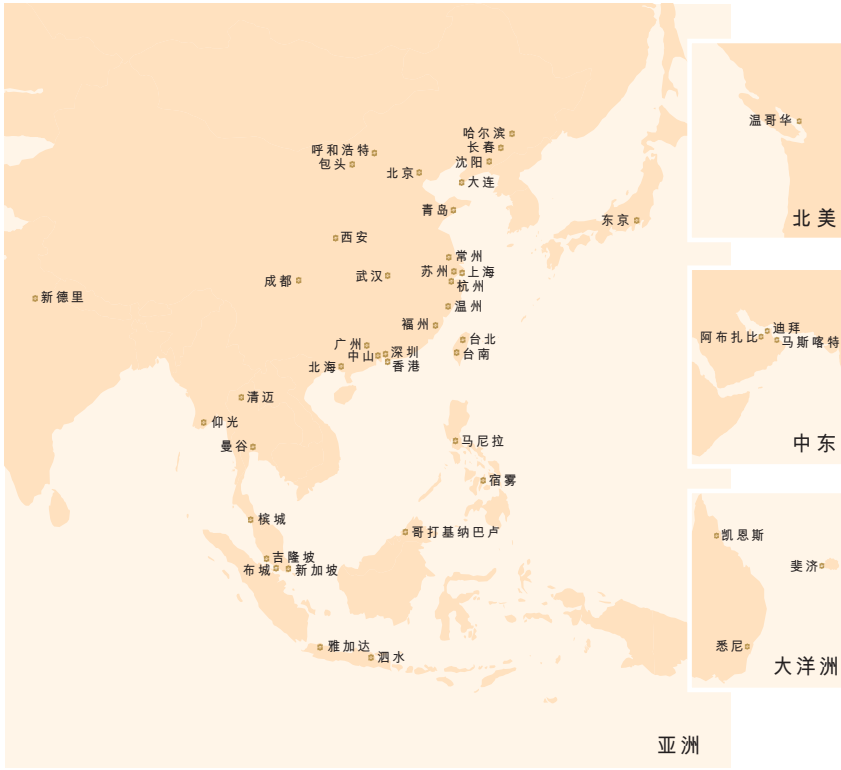

全球预订中心

预订请致电各地预订中心、
各大旅行社或网上订房：

www.shangri-la.com

除注有标记地区外，
其余电话一律为国内
免费拨号。

澳大利亚	1 800 222 448	马来西亚	1300 88 7388
奥地利	0800 29 1619	墨西哥	001 800 514 2878
巴林	8000 4002	荷兰	0800 022 4038
比利时	0800 711 03	新西兰	0800 442 179
加拿大	1 866 344 5050	挪威	800 18 225
中国内地		菲律宾	00 800 8388 8388
北方省份†	10 800 852 5900	沙特阿拉伯	800 844 4309
南方省份#	10 800 152 5900	新加坡	001 800 8388 8388
香港特别行政区*	2331 6688	南非	0800 999 007
丹麦	8088 5399	南韩	00798 601 8228
埃及	888 419 6469	西班牙	900 997 068
芬兰	0800 11 6073	阿曼苏丹国	800 70 102
法国	0800 90 8153	瑞典	020 795171
德国	0800 181 8026	瑞士	0800 561 185
印度	000 800 600 1107	台湾	008 0185 5818
印尼	001 803 606 280	泰国	1 800 06 0020
意大利	800 786 567	阿联酋	800 0600 0201
日本	0120 944 162	英国	0800 028 3337
澳门特别行政区	0800 880	美国	1 866 565 5050

† 包括北京、天津及东北

包括上海、广东、四川及西安

* 非国内免费电话号码

电脑订位系统连锁酒店代码: **SG**

Shangri-La hotel
SINGAPORE

22 Orange Grove Road, Singapore 258350
电话: (65) 6737 3644 传真: (65) 6737 3257 / (65) 6733 1029
电邮: sls@shangri-la.com 网址: www.shangri-la.com