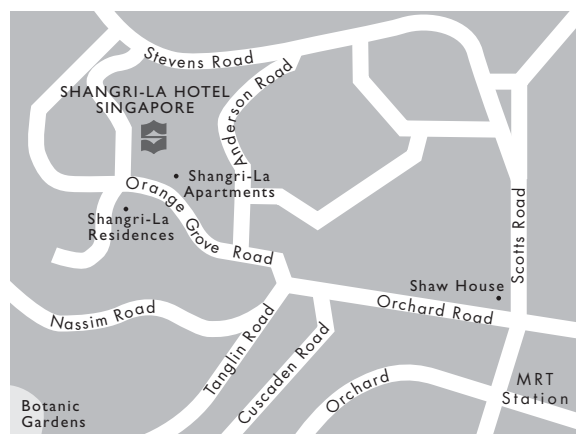

酒店简介

位置

新加坡香格里拉大酒店坐落于美丽狮城市中心，四周环绕着城中最为繁华的购物与娱乐场所。从酒店信步可达中心商务区，四通八达的巴士及地铁网络近在咫尺，前往樟宜国际机场也仅需30分钟车程。

住宿

酒店拥有750间设计高雅的豪华客房和套房，分布于三座风格迥异的大楼内：花园翼郁郁葱葱，独具热带风情；塔翼时尚新颖，酒店的行政楼层豪华阁即坐落于此；峡谷翼为各国政要的首选。为满足长住宾客的需求，酒店另设有127套服务式公寓及55套豪华公寓住宅。

客房

塔翼

客房名称	数量	面积(平方米)
豪华房 (市景房 / 花园景房)	298	38
行政房	18	60
豪华阁豪华房	75	38
豪华阁行政房	66	72
豪华阁行政套房	1	110

花园翼

客房名称	数量	面积(平方米)
豪华房 (市景房 / 花园景房)	148	50
行政房	5	87
单卧室套房	4	81
双卧室套房	4	131

峡谷翼

客房名称	数量	面积(平方米)
豪华房 (市景房 / 花园景房)	105	57
单卧室套房	11	85
豪华套房	12	110
新加坡套房	1	228
香格里拉套房	1	370