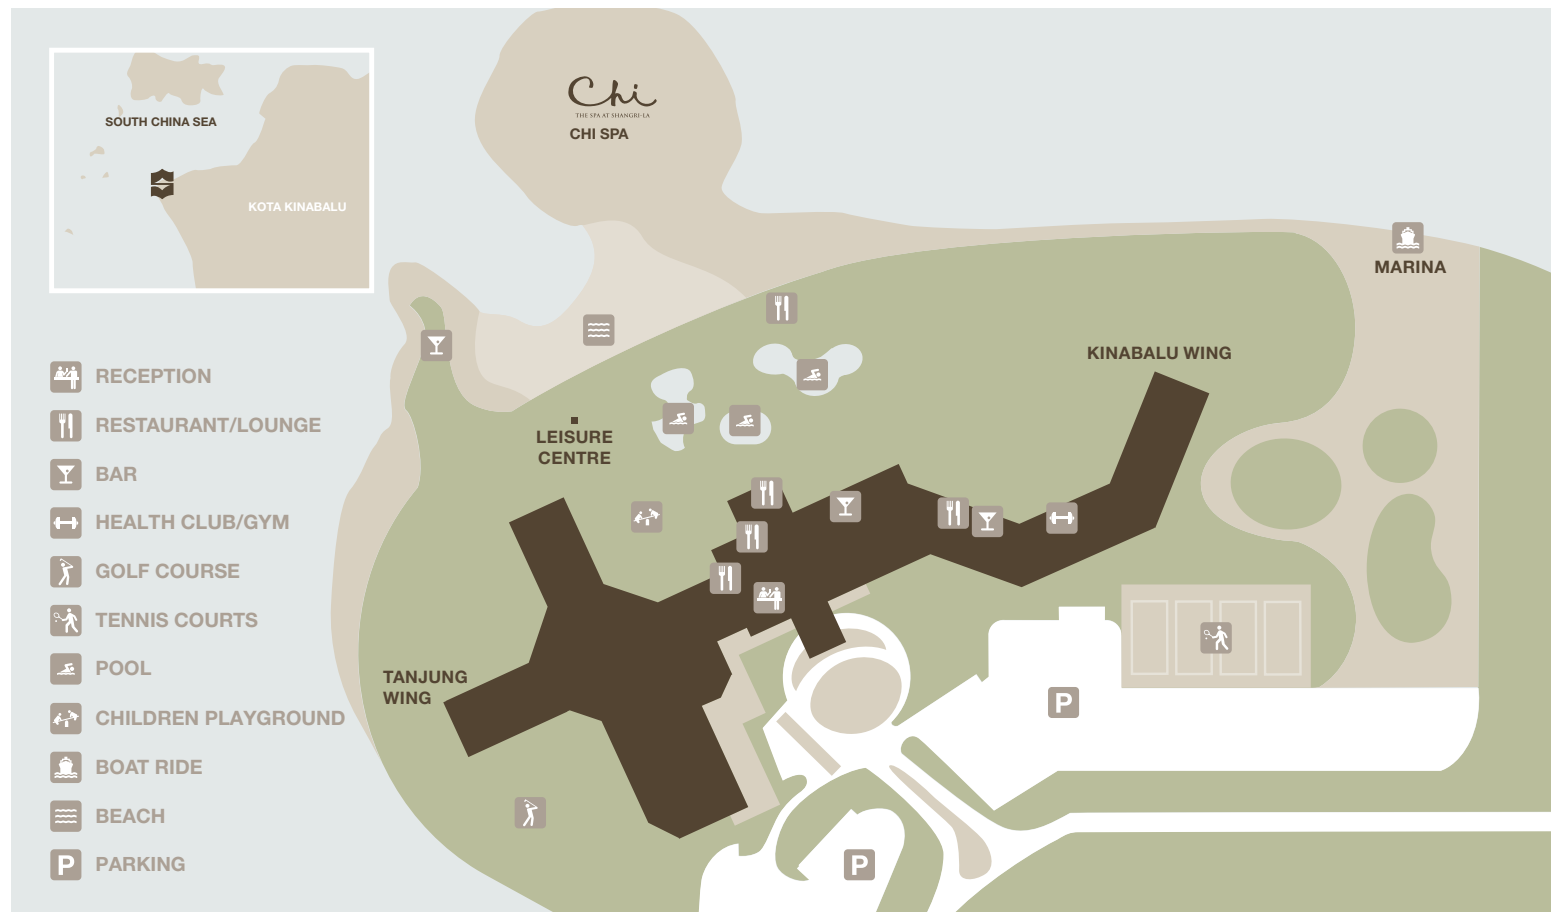

Shangri-La's  
**Tanjung Aru Resort & Spa**  
 KOTA KINABALU, MALAYSIA

**Shangri-La's Tanjung Aru Resort & Spa**

No 20 Jalan Aru, Tanjung Aru  
 88100 Kota Kinabalu, Sabah  
 Malaysia

電話番号とメールアドレス

マレーシア国外から: +(60 88) 327 878  
 マレーシア国外内から: (088) 327 878  
 サバ州内から: 327 878  
 メールアドレス: tah@shangri-la.com.

マレーシアから国際電話をお掛けになる場合は、00+番号+電話番号。

ホテル・空港間の交通機関

エアポートピックアップサービスをご予約の場合は、バトラーが到着ゲートにてゲストの皆様をお迎えいたし、車までご案内いたします。バトラーが見つからない場合は、電話: 225 800までご連絡ください。