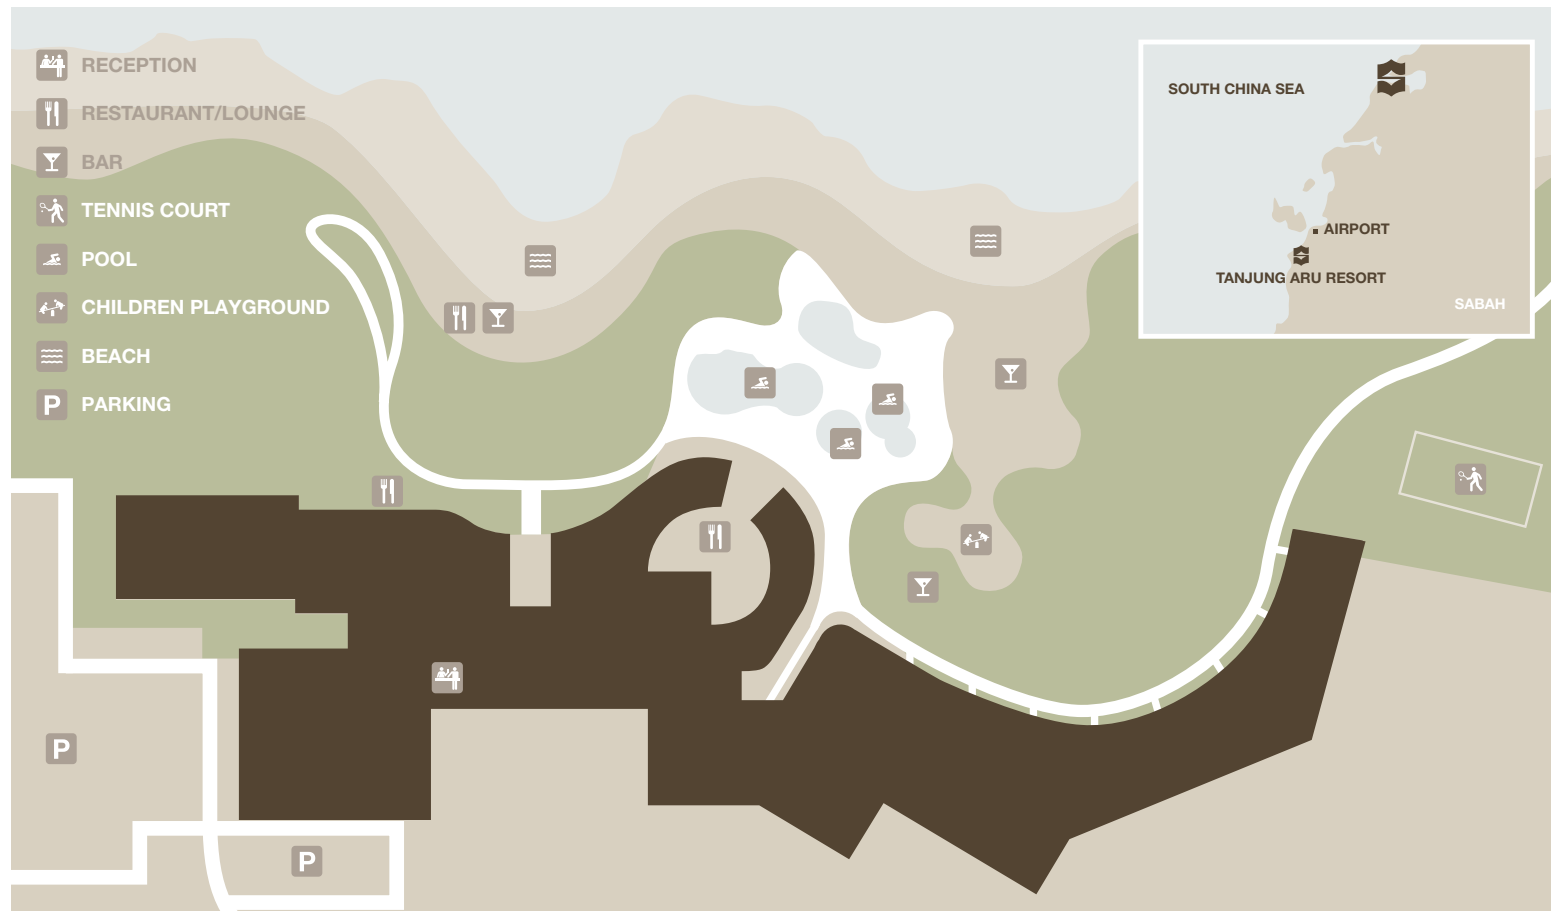

Shangri-La's
Rasa Ria Resort
KOTA KINABALU, MALAYSIA

Shangri-La's Rasa Ria Resort
89208 Tuaran
Sabah
Malaysia

电话及电子邮箱

马来西亚境外: +(60 88) 792 888
马来西亚境内: (088) 792 888
沙巴州内: 792 888
电子邮箱: rrr@shangri-la.com.

由马来西亚拨打国际电话（除新加坡之外），请使用国际直拨长途电话(IDD)前缀00。

机场交通

如果您已提前与我们预订了接机服务，酒店机场代表将在哥打基纳巴卢国际机场恭候您，并引领您至等候的轿车前。如果您抵达后找不到酒店机场代表，请拨打电话792 888与我们联系。