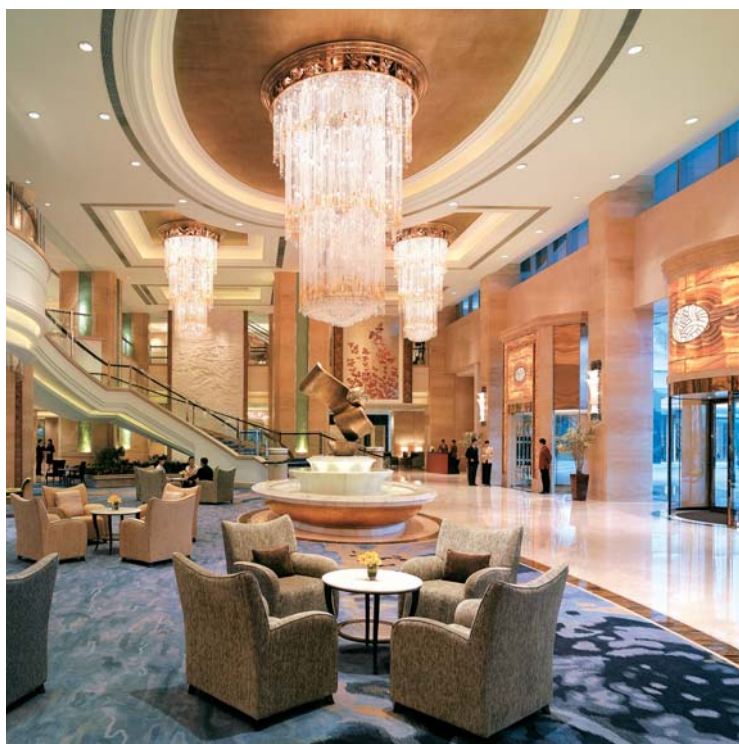

酒店简介

廣州香格里拉大酒店
Shangri-La hotel

GUANGZHOU

位置

广州香格里拉大酒店位于新商业区的中心地带，坐拥秀丽的庭园，享有优越地理位置。酒店毗邻宏大的广州国际会展中心，距白云国际机场仅需三十分钟，十五分钟可抵广州火车东站，最近的地铁站仅举步之遥。

住宿

酒店拥有704间舒适温馨的客房，其中包括豪华阁客房及套房，另有26套服务式公寓。客房面积均超过42平方米，居全城酒店之冠。从酒店还可尽览珠江迷人景致。

位于31楼至36楼的豪华阁为宾客提供至尊独享的各类免费服务和礼遇，包括：

- 私人专享的贵宾廊 (开放时间由早上六时至午夜)
- 贵宾廊每日免费早餐
- 晚餐前鸡尾酒及精美点心
- 宽带及无线上网设施
- 全日饮品及下午茶
- 快捷入住及退房手续
- 每日国际报纸及鲜果
- 入住时熨烫一件西服及擦鞋服务
- 管家服务

商务中心

设施完善的商务中心为宾客提供多方面的商务和秘书服务，包括传真、影印、翻译以及印制名片等。另有两间会议室、两间供租赁的办公室、三间互联网室以及视频会议设施供宾客使用。