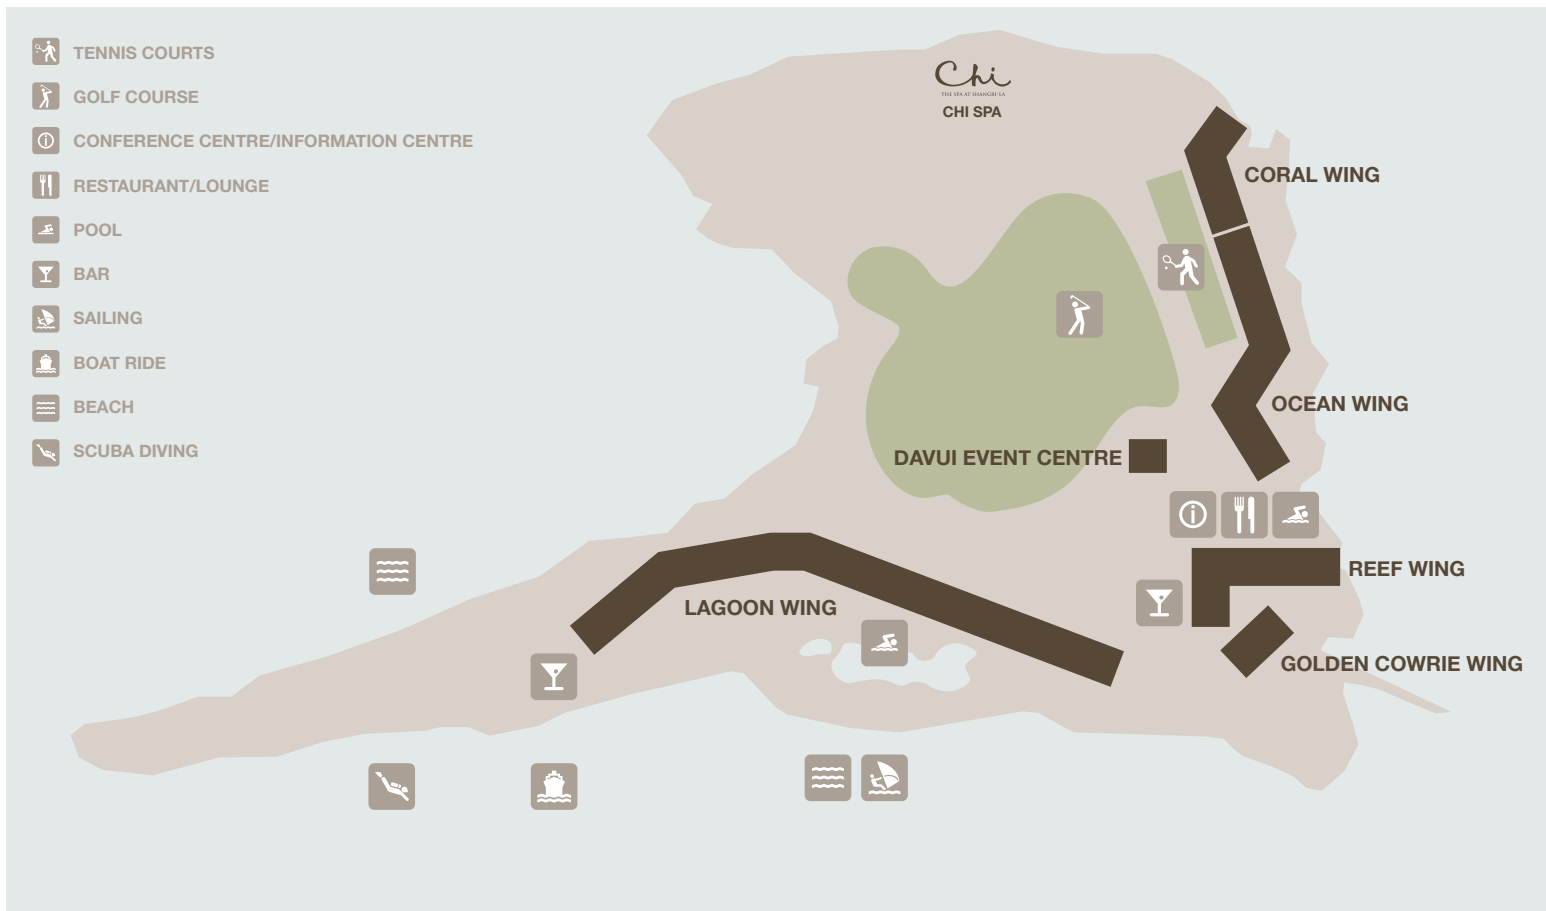

Shangri-La's
Fijian Resort & Spa
 YANUCA, FIJI ISLANDS

Shangri-La's Fijian Resort & Spa
 Yanuca Island
 Cuvu, Sigatoka
 Fiji Islands

电话和电子邮箱

斐济境外: +(679) 652 0155
 斐济境内: 652 0155
 电子邮箱: fij@shangri-la.com