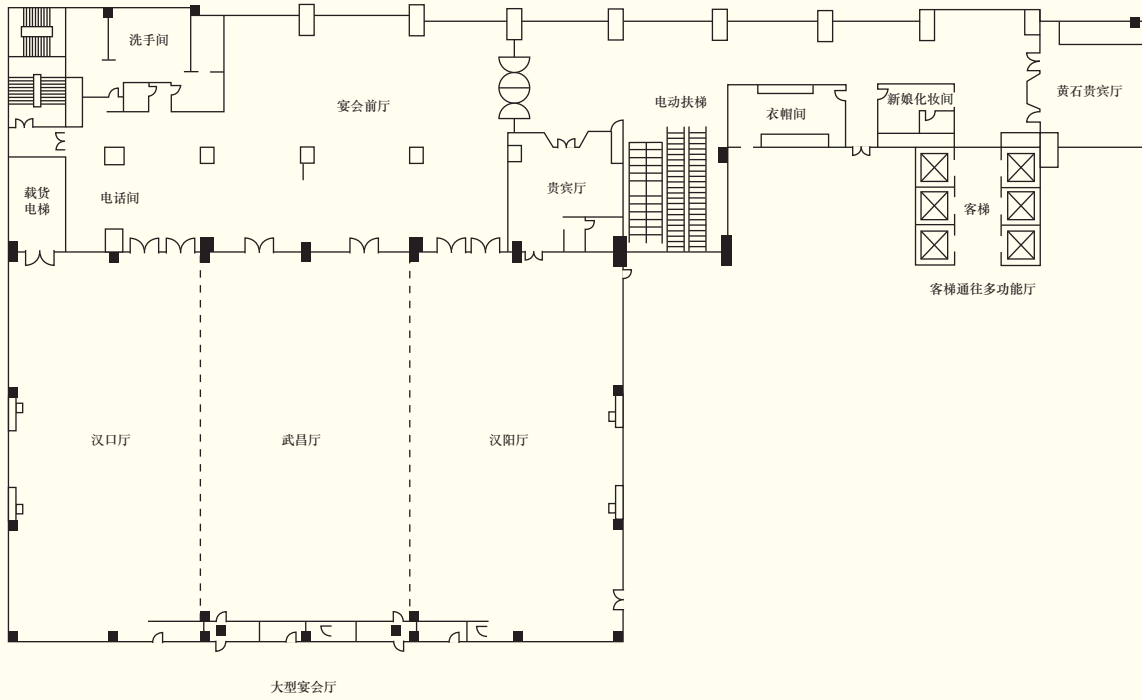

二楼 大宴会厅

三楼 多功能厅

地下一层 多功能厅