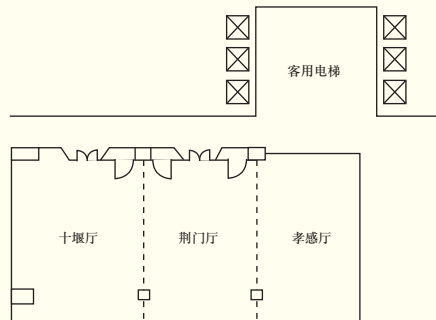

二楼 大宴会厅

三楼 多功能厅

地下一层 多功能厅