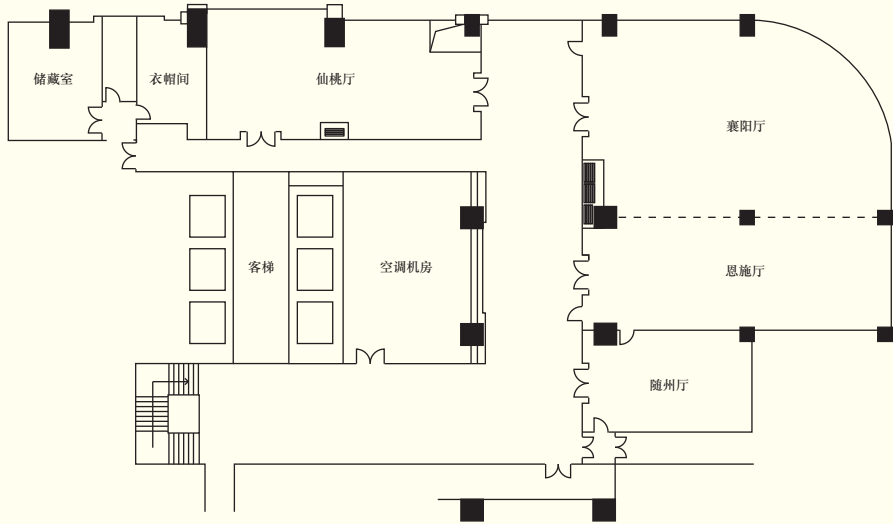

三楼 多功能厅

地下一层 多功能厅