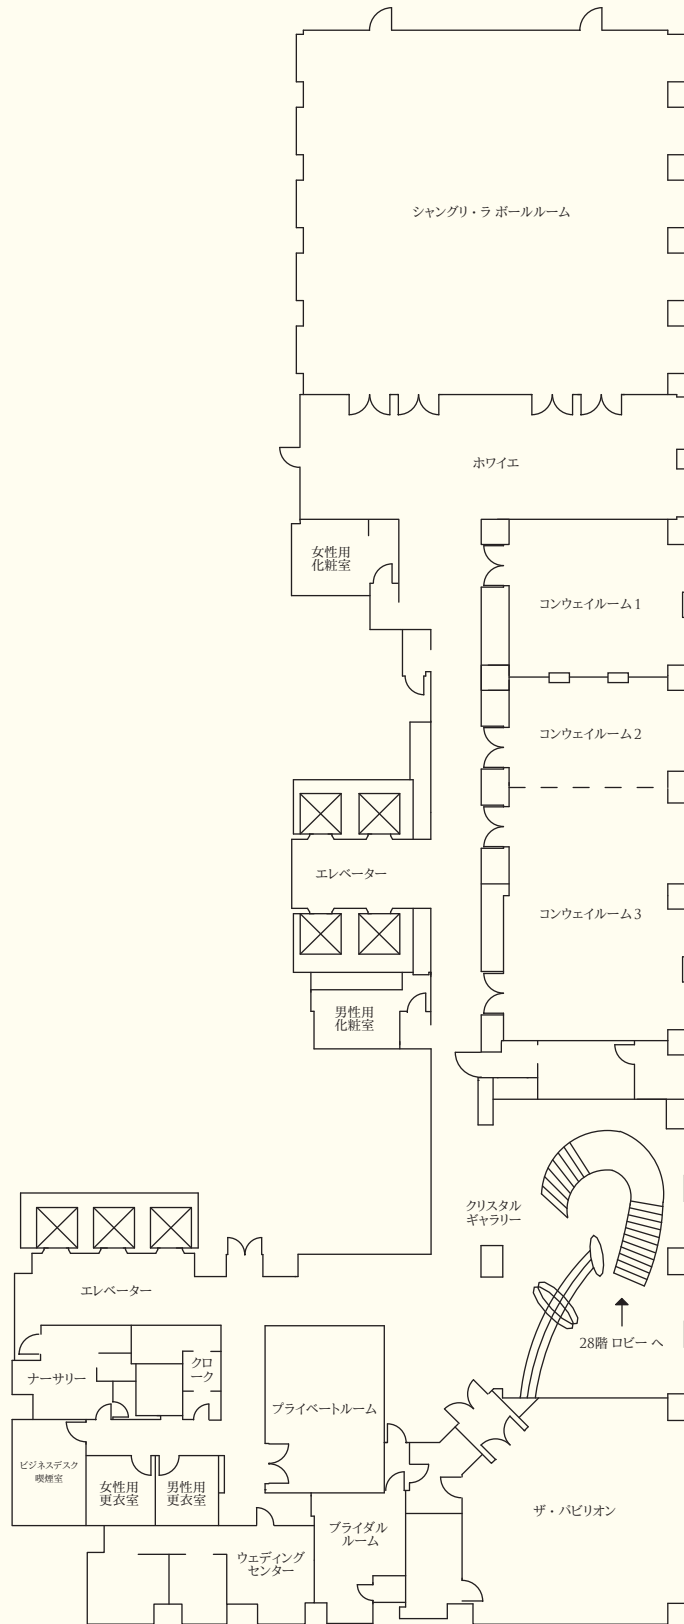

レストラン&バー

レストラン名	席数	フロア	料理
ザ・ロビーラウンジ	104	28階	お飲物と軽食
ピャチエーレ	110	28階	イタリア料理
なだ万	78	29階	懐石料理
寿司なだ万	10	29階	寿司
鉄板焼なだ万	14	29階	鉄板

宴会場と会議室

会場名	立食	収容人数			サイズ (m)	面積 (m ²)	天井高 (m)
		シアター	正餐	クラスルーム			
27階							
シャングリ・ラ ボールルーム	250	300	180	189	18.3 x 19.9	366	5.8
ホワイエ	・	・	・	・	6.48 x 19.9	129	3.4
コンウェイルーム 1	40	60	30	36	10.2 x 7.7	79	3.3
コンウェイルーム 2	30	36	20	24	10.2 x 5.4	55	3.3
コンウェイルーム 3	60	100	60	63	10.2 x 12.6	129	3.3
コンウェイルーム 2 + 3	90	160	90	84	10.2 x 18	184	3.3
ザ・バビリオン	60	96	60	54	11.15 x 11.30	126	3.3
プライベートルーム	20	24	20	18	5.5 x 8.0	45	3.25