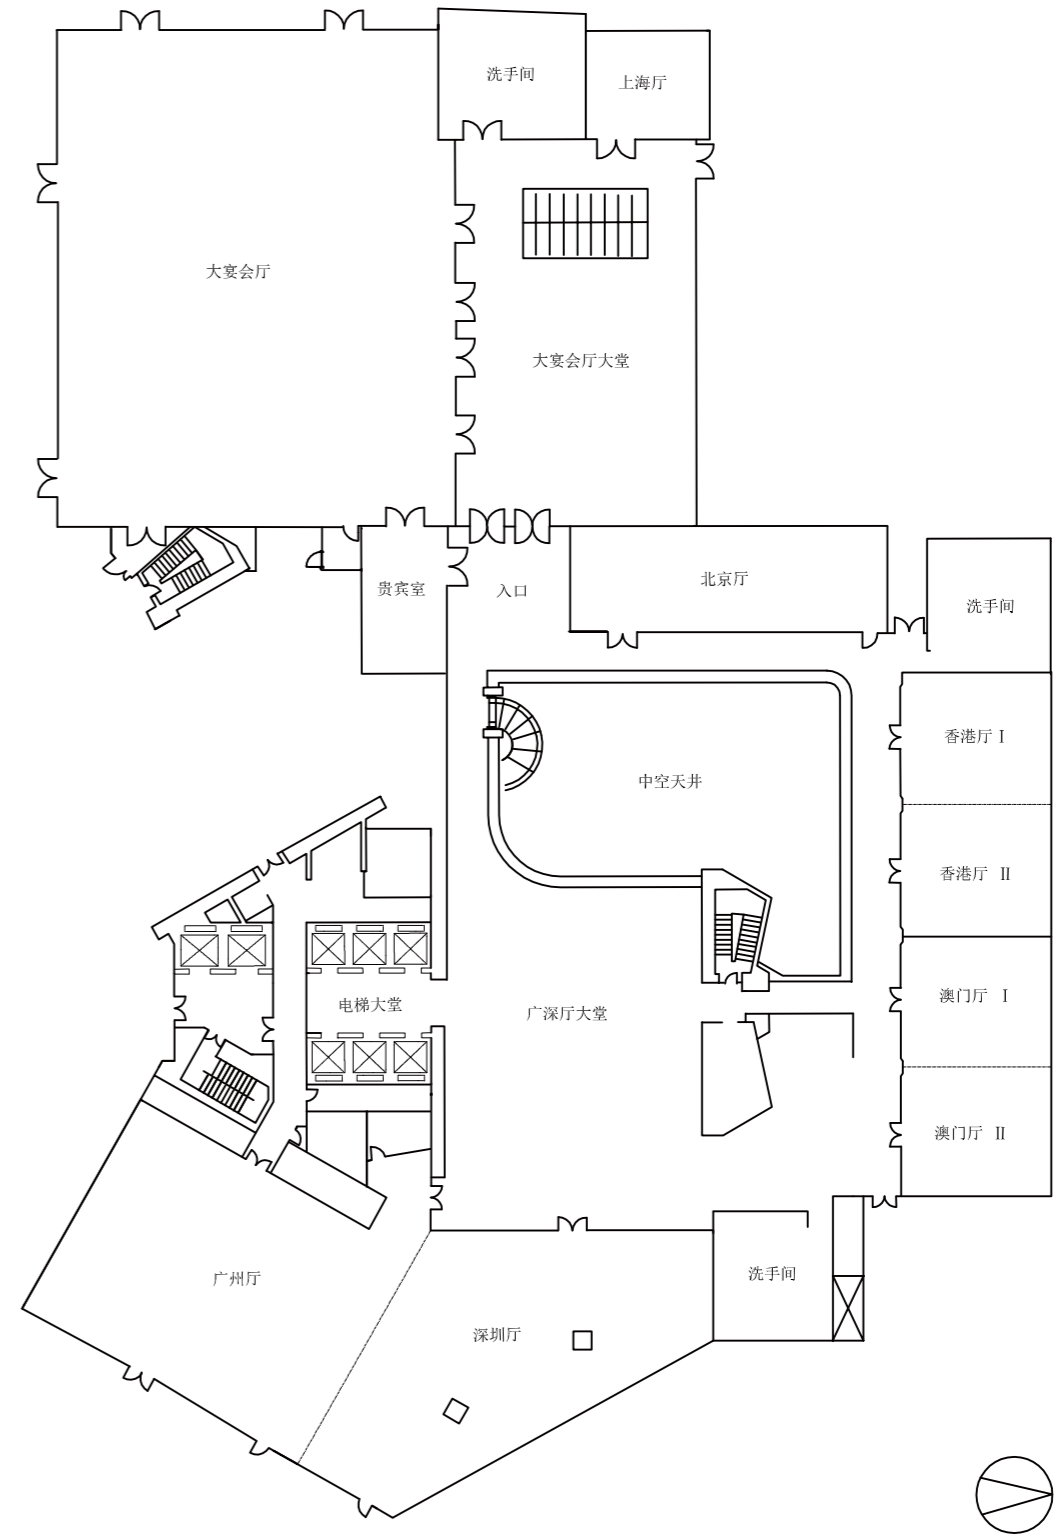

酒店宽敞静谧的户外泳池，将为您的婚典带来清新自然的灵动之美，让您的幸福时刻值得一生铭记。

情誓云端·360°完美婚宴

位于酒店顶层的360°酒吧、餐厅及酒廊融合多种设计元素及色彩风格，并可俯瞰深港两地优美景致，将以全角度的璀璨美景及浪漫氛围为您演绎360°极致圆满的幸福婚典。

详情请咨询：(86 755) 8396 1300。

深圳厅

广州厅

宴会及会议设施

宴会场地	接待形式	可容嘉宾人数			尺寸 (米)	面积 (平方米)	高度 (米)
		戏院形式	宴会形式	课室形式			
3楼							
香格里拉大宴会厅	1,000	900	400	500	30 x 24	720	4
广州厅	350	300	130	180	19 x 15	285	3.5
深圳厅	200	150	80	100	17 x 15	255	3.5
香港厅 I	50	60	48	40	9 x 8	72	3
香港厅 II	50	60	48	40	9 x 8	72	3
澳门厅 I	50	60	48	40	9 x 8	72	3
澳门厅 II	50	60	48	40	9 x 8	72	3
上海厅	40	40	24	30	8 x 7	56	3.5
北京厅	60	120	50	60	20 x 6	120	3

大宴会厅及多功能厅平面图

全新大宴会厅及八个多功能厅
 新概念设计带来焕然一新的视觉感受
 先进的视听设备满足多样的宴会需求
 更有灵感迭起的主题会议及婚宴套餐

餐饮服务

餐厅	座位	位置	菜式
360° 酒吧、餐厅及酒廊	174	31楼-32 楼	
餐厅	90	31楼-32 楼	融合亚洲元素的西式前卫烹饪风格
酒吧	57	31 楼	葡萄酒, 鸡尾酒及其他饮品
东酒廊	15	31 楼	葡萄酒, 鸡尾酒及其他饮品
西酒廊	12	31 楼	葡萄酒, 用餐
香宫	276	2 楼	粤菜
香咖啡	260	2 楼	国际风味
冠军餐厅及酒吧	126	2 楼	美式风味
大堂酒廊	140	大堂	鸡尾酒, 各类饮品及小吃
咖啡站	46	大堂	各类饮品, 小吃及糕点