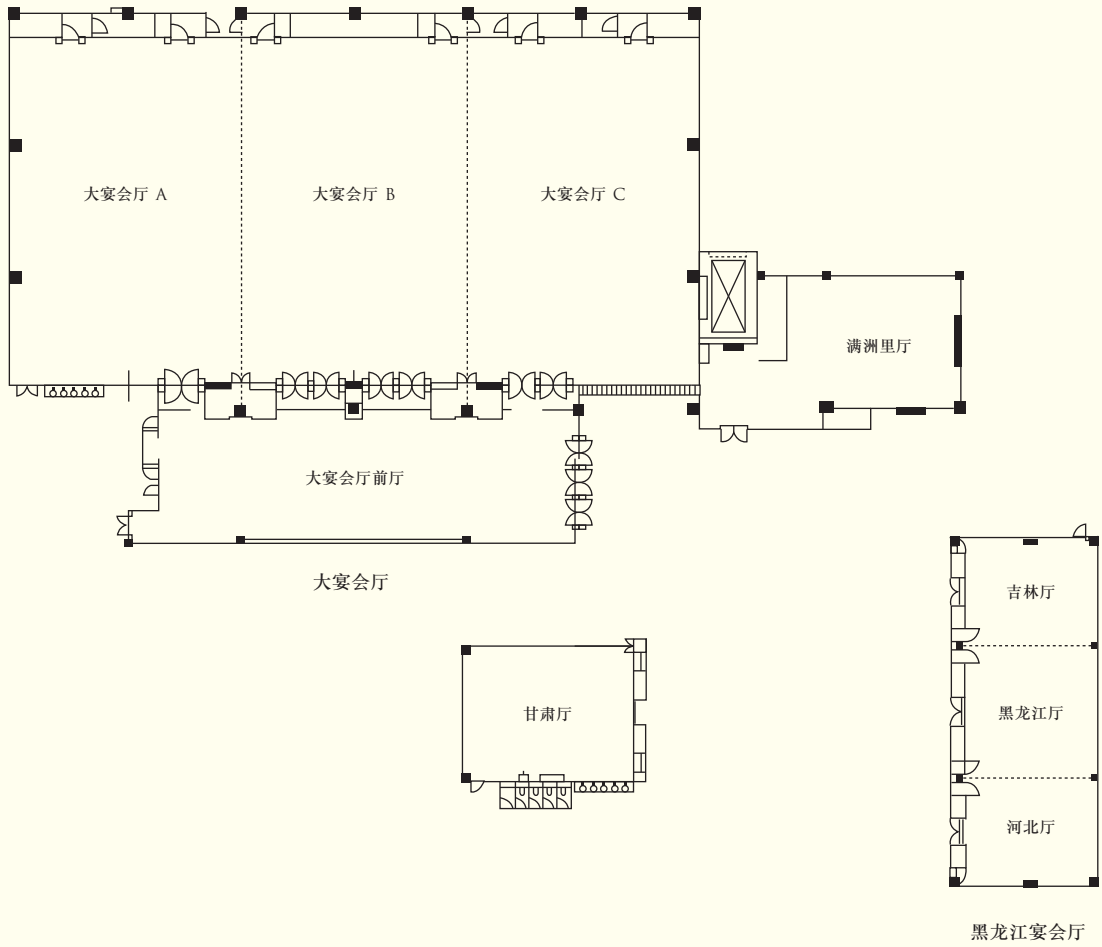

信息简介

满洲里香格里拉大酒店

位置

满洲里香格里拉大酒店地处市中心的黄金地段，位于通河路以东、六道街以北，毗邻小北湖，由此前往机场只需20分钟，驱车5分钟可达火车站。满洲里位居中俄边境，是中国最繁忙的进出口贸易内陆港。这里还拥有众多风景名胜，包括中俄国门、小北湖、套娃广场以及俄罗斯艺术博物馆等。

住宿

酒店拥有235间宽敞豪华的客房，包括24间套房。从客房内均可饱览城市风情，或小北湖的怡人景致。

客房

名称	数量	平均面积(平方米)
高级房	79	38
豪华房	78	38
超豪华房	22	42
豪华阁客房	32	38
行政套房	15	76
豪华阁套房	6	76
总理套房	1	114
主席套房	1	114
香格里拉套房	1	198

健身中心包括

- 健身房
- 室内游泳池
- 蒸汽浴
- 桑拿浴

其它服务及设施

- 机场接送及豪华轿车服务
- 地下车库及泊车设施
- 24小时礼宾服务
- 擦鞋服务
- 旅游观光柜台
- 可应客人要求提供婴儿看护服务

宴会及会议设施

场地	容纳人数				尺寸 (米)	面积 (平方米)	顶高 (米)
	鸡尾酒会式	剧院式	宴会式	课堂式			
大宴会厅 (大宴会厅通过 A, B & C)	1800	1500	1200	900	90 x 17	1,500	7.5
大宴会厅 A	600	500	360	300	30 x 17	500	7.5
大宴会厅 B	600	500	360	300	30 x 17	500	7.5
大宴会厅 C	600	500	360	300	30 x 17	500	7.5
大宴会厅前厅	600	•	•	•	37 x 10	376	4.0
满洲里厅	120	100	72	100	12 x 15	173	3.8
黑龙江宴会厅 (吉林厅+黑龙江厅+河北厅)	400	380	216	200	34 x 11	374	3.8
吉林厅	120	100	84	60	11 x 11	105	3.8
黑龙江厅	150	120	96	70	12 x 11	132	3.8
河北厅	120	100	84	60	11 x 11	105	3.8
甘肃厅	200	170	168	90	12 x 14	168	3.8

餐厅及酒吧

餐厅 / 酒吧	座位	楼层	菜式
大堂酒廊	80	大堂层	饮品与小食 下午茶
咖啡99	118	大堂层	自助早餐 全天候美食
香宫	250	二层	粤菜/中国北方菜式
俄罗斯餐厅	258	大堂层	俄罗斯风味美食

二层

香格里拉酒店集團
SHANGRI-LA

HOTELS *and* RESORTS

滿洲里香格里拉大酒店

中國內蒙古滿洲里市六道街99號·郵政編碼：021400

電話 (86) 470 3968 888 www.shangri-la.com