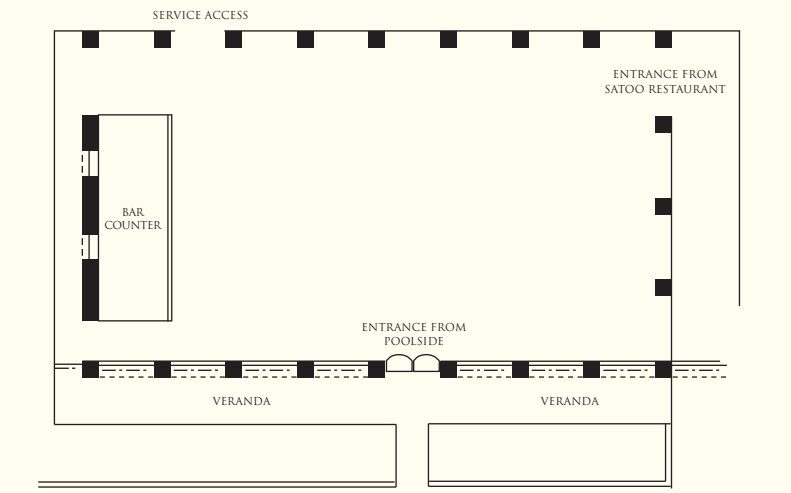

BANQUET AND CONFERENCE ROOMS

Venue	Capacity					Dimensions (m)	Area (m ²)	Ceiling Height (m)
	Reception	Theatre	Banquet	Classroom	Boardroom			
Grand Ballroom	3,000	2,400	1,000	1,000	•	51 x 35	1,785	6.00
Ballroom A	600	400	320	300	•	17 x 35	595	6.00
Ballroom B	600	400	320	300	•	17 x 35	595	6.00
Ballroom C	600	400	320	300	•	17 x 35	595	6.00
Pre-Function Foyer	750	•	•	•	•	•	709	3.00
Indonesia Room	750	600	300	350	•	40 x 17	680	3.50
Sumatera	150	100	60	60	35	8 x 17	136	3.50
Jawa	150	100	60	60	35	8 x 17	136	3.50
Sulawesi	150	100	60	60	35	8 x 17	136	3.50
Kalimantan	150	100	60	60	35	8 x 17	136	3.50
Maluku	150	100	60	60	35	8 x 17	136	3.50
Pre-Function Foyer	750	•	•	•	•	•	594	3.00
Ceria Room	500	200	200	100	•	22 x 24	528	3.00
Poolside Garden	750	650	400	380	•	20 x 36	720	•
Poolside Garden Pre-Function	200	•	•	•	•	20 x 20	400	•
Lotus Ballroom	200	150	100	80	•	12 x 22	264	4.00
SATOO Garden	200	192	100	120	•	20 x 11	220	4.00
Meeting Room								
Bandung	60	50	40	30	24	9 x 8	72	2.50
Yogyakarta	60	50	40	30	24	9 x 8	72	2.50
Denpasar	60	50	40	30	24	9 x 8	72	2.50
Medan	60	50	40	30	24	9 x 8	72	2.50
Padang	60	50	40	30	24	9 x 8	72	2.50
Surabaya	60	50	40	30	24	9 x 8	72	2.50
Boardroom 1	•	•	•	•	22	16 x 9	144	2.50
Boardroom 2	•	•	•	•	14	10 x 8	80	2.25

LEVEL 1 INDONESIA ROOM

LEVEL 2 GRAND BALLROOM

LEVEL 3 MEETING ROOMS

CERIA ROOM

LOTUS BALLROOM

SATOO GARDEN

POOLSIDE GARDEN