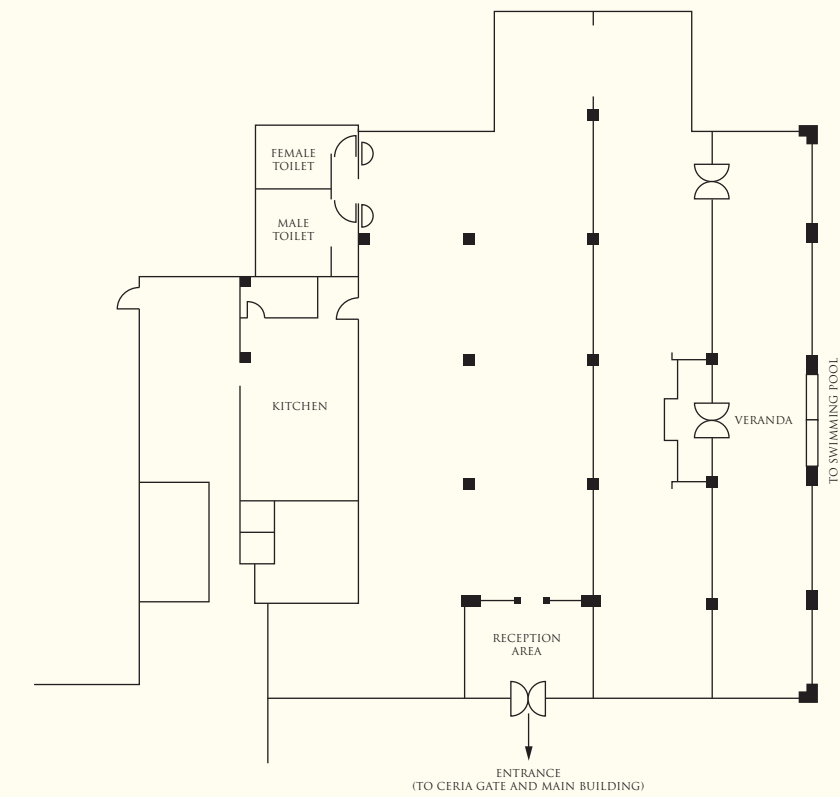

BANQUET AND CONFERENCE ROOMS

Venue	Capacity					Dimensions (m)	Area (m ²)	Ceiling Height (m)
	Reception	Theatre	Banquet	Classroom	Boardroom			
Grand Ballroom	3,000	2,400	1,000	1,000	•	51 x 35	1,785	6.00
Ballroom A	600	400	320	300	•	17 x 35	595	6.00
Ballroom B	600	400	320	300	•	17 x 35	595	6.00
Ballroom C	600	400	320	300	•	17 x 35	595	6.00
Pre-Function Foyer	750	•	•	•	•	•	709	3.00
Indonesia Room	750	600	300	350	•	40 x 17	680	3.50
Sumatera	150	100	60	60	35	8 x 17	136	3.50
Jawa	150	100	60	60	35	8 x 17	136	3.50
Sulawesi	150	100	60	60	35	8 x 17	136	3.50
Kalimantan	150	100	60	60	35	8 x 17	136	3.50
Maluku	150	100	60	60	35	8 x 17	136	3.50
Pre-Function Foyer	750	•	•	•	•	•	594	3.00
Ceria Room	500	200	200	100	•	22 x 24	528	3.00
Poolside Garden	750	650	400	380	•	20 x 36	720	•
Poolside Garden Pre-Function	200	•	•	•	•	20 x 20	400	•
Lotus Ballroom	200	150	100	80	•	12 x 22	264	4.00
SATOO Garden	200	192	100	120	•	20 x 11	220	4.00
Meeting Room								
Bandung	60	50	40	30	24	9 x 8	72	2.50
Yogyakarta	60	50	40	30	24	9 x 8	72	2.50
Denpasar	60	50	40	30	24	9 x 8	72	2.50
Medan	60	50	40	30	24	9 x 8	72	2.50
Padang	60	50	40	30	24	9 x 8	72	2.50
Surabaya	60	50	40	30	24	9 x 8	72	2.50
Boardroom 1	•	•	•	•	22	16 x 9	144	2.50
Boardroom 2	•	•	•	•	14	10 x 8	80	2.25

LEVEL 1 INDONESIA ROOM

LEVEL 2 GRAND BALLROOM

LEVEL 3 MEETING ROOMS

CERIA ROOM

LOTUS BALLROOM

SATOO GARDEN

POOLSIDE GARDEN