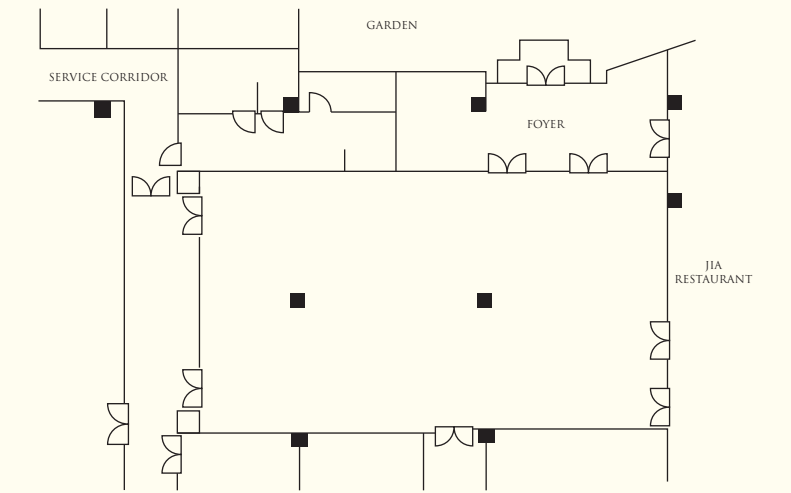

BANQUET AND CONFERENCE ROOMS

Venue	Capacity					Dimensions (m)	Area (m ²)	Ceiling Height (m)
	Reception	Theatre	Banquet	Classroom	Boardroom			
Grand Ballroom	3,000	2,400	1,000	1,000	•	51 x 35	1,785	6.00
Ballroom A	600	400	320	300	•	17 x 35	595	6.00
Ballroom B	600	400	320	300	•	17 x 35	595	6.00
Ballroom C	600	400	320	300	•	17 x 35	595	6.00
Pre-Function Foyer	750	•	•	•	•	•	709	3.00
Indonesia Room	750	600	300	350	•	40 x 17	680	3.50
Sumatera	150	100	60	60	35	8 x 17	136	3.50
Jawa	150	100	60	60	35	8 x 17	136	3.50
Sulawesi	150	100	60	60	35	8 x 17	136	3.50
Kalimantan	150	100	60	60	35	8 x 17	136	3.50
Maluku	150	100	60	60	35	8 x 17	136	3.50
Pre-Function Foyer	750	•	•	•	•	•	594	3.00
Ceria Room	500	200	200	100	•	22 x 24	528	3.00
Poolside Garden	750	650	400	380	•	20 x 36	720	•
Poolside Garden Pre-Function	200	•	•	•	•	20 x 20	400	•
Lotus Ballroom	200	150	100	80	•	12 x 22	264	4.00
SATOO Garden	200	192	100	120	•	20 x 11	220	4.00
Meeting Room								
Bandung	60	50	40	30	24	9 x 8	72	2.50
Yogyakarta	60	50	40	30	24	9 x 8	72	2.50
Denpasar	60	50	40	30	24	9 x 8	72	2.50
Medan	60	50	40	30	24	9 x 8	72	2.50
Padang	60	50	40	30	24	9 x 8	72	2.50
Surabaya	60	50	40	30	24	9 x 8	72	2.50
Boardroom 1	•	•	•	•	22	16 x 9	144	2.50
Boardroom 2	•	•	•	•	14	10 x 8	80	2.25

LEVEL 1 INDONESIA ROOM

LEVEL 2 GRAND BALLROOM

LEVEL 3 MEETING ROOMS

CERIA ROOM

LOTUS BALLROOM

SATOO GARDEN

POOLSIDE GARDEN