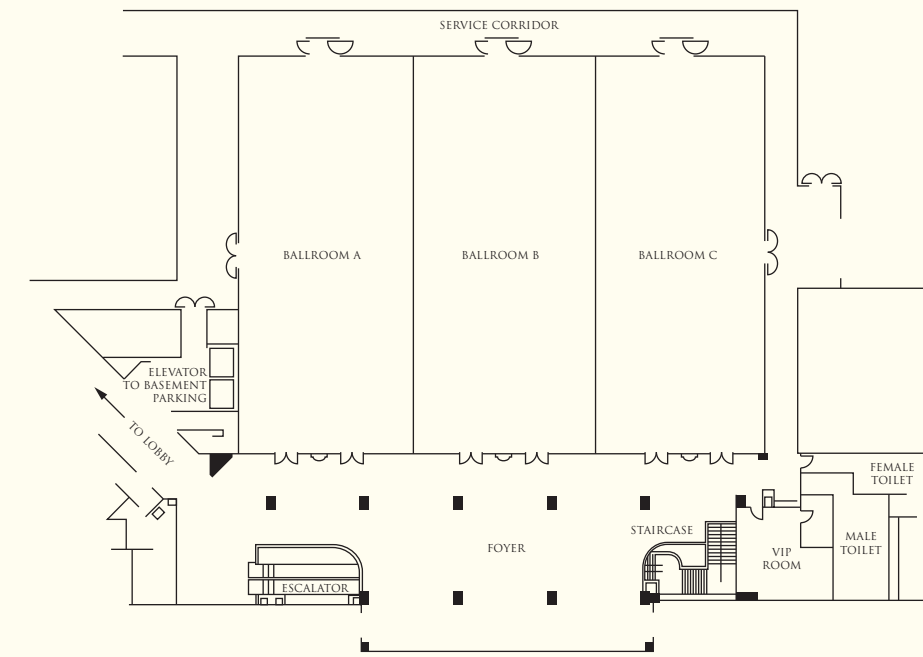

LEVEL 2 GRAND BALLROOM