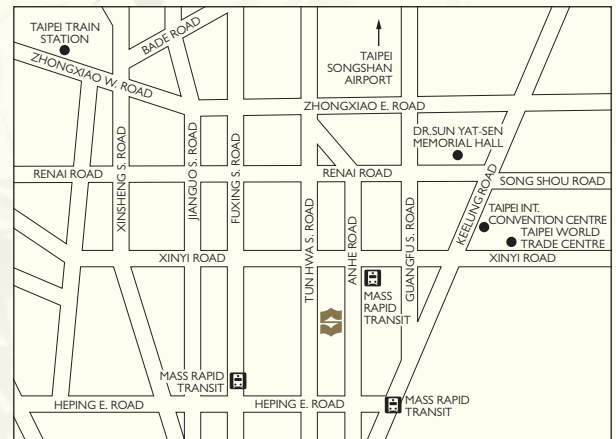

ロケーション

シャングリ・ラ・ファーイースタンプラザホテル台北は台北市のにぎやかな敦南商業エリアに聳え立つ43階建てツインタワービルの1棟に位置します。台北世界貿易センターや国際会議センターまでわずか10分、台北松山空港まで約15分、桃園国際空港まで約45分の距離で、ホテル内および周辺にはさまざまなショッピング&エンタテインメント施設が集まっています。

宿泊

シャングリ・ラ・ファーイースタンプラザホテル台北は、スイートルーム37室を含む、全420室の贅を凝らした客室をご用意しております。すべての客室から台北市の素晴らしい眺めをご覧いただけます。ホテル内は台北市の法令により、客室、パブリックエリアを問わず、全面禁煙となっています。

客室

タイプ	部屋数	面積(m²)
スーベリア	88	35
デラックス	138	40
グランドデラックス	22	56
エグゼクティブ	32	56
プレミア	44	60
ホライゾンクラブスーベリア	16	35
ホライゾンクラブデラックス	29	40
ホライゾンクラブプレミア	14	60
プラザスイート	34	73
スペシャルスイート	2	136
プレジデンシャルスイート	1	226

客室設備

- ・ブロードバンドインターネット(ケーブル/ワイヤレス)
- ・国際直通ダイヤル(2ライン)、ボイスメール
- ・衛星放送の見られるテレビ、バスルーム内12インチ液晶テレビ
- ・ホライゾンデラックス以上のランクの客室ではHDMIケーブルをテレビに接続可
- ・ベッドサイドコントロールパネル(室内照明、アラーム時計)
- ・大理石のバスルーム、セパレート式シャワールーム
- ・セーフティーボックス
- ・コーヒー/ティーメーカー
- ・24時間ルームサービス

ホライゾンクラブの特典

ホライゾンクラブフロアにご宿泊のお客様には以下の特典がございます。

- ・特設カウンターでのチェックイン/アウト
- ・16時までのレイトチェックアウト(予約状況によってご利用いただけない場合がございます)
- ・ホライゾンラウンジのご利用
- ・特設カウンター、コンシェルジュ、ビジネスセンターのご利用
- ・ドリンクサービス(終日)
- ・朝食、軽食、夜間のカクテル
- ・アイロンサービス(1着)
- ・会議室使用(1日2時間まで)
- ・ポータブルWiFiルーターの無料レンタル

レクリエーション施設&その他サービス

- ・最新設備とインストラクターを備えたヘルスクラブ
- ・2つの屋外プール(1つは年中開放、景観のよいルーフトップ温水プール)
- ・エアロビクス教室、サウナ、スチームバス、ジャグジー、マッサージ
- ・Qi資生堂サロン&スパ(台北市を一望できる6室のプライベートスパルーム完備)
- ・ホテル内公共スペース(レストラン&バーを含む)で利用可能なワイヤレスインターネット
- ・コンシェルジュ(24時間)
- ・インターネットコンサルティングサービス
- ・即日仕上げのランドリー&アイロン
- ・ハウズドクター
- ・外貨両替
- ・リムジンサービス(車内無料WiFiアクセス完備)
- ・セクレタリサービス
- ・無料の市内シャトルバスサービス