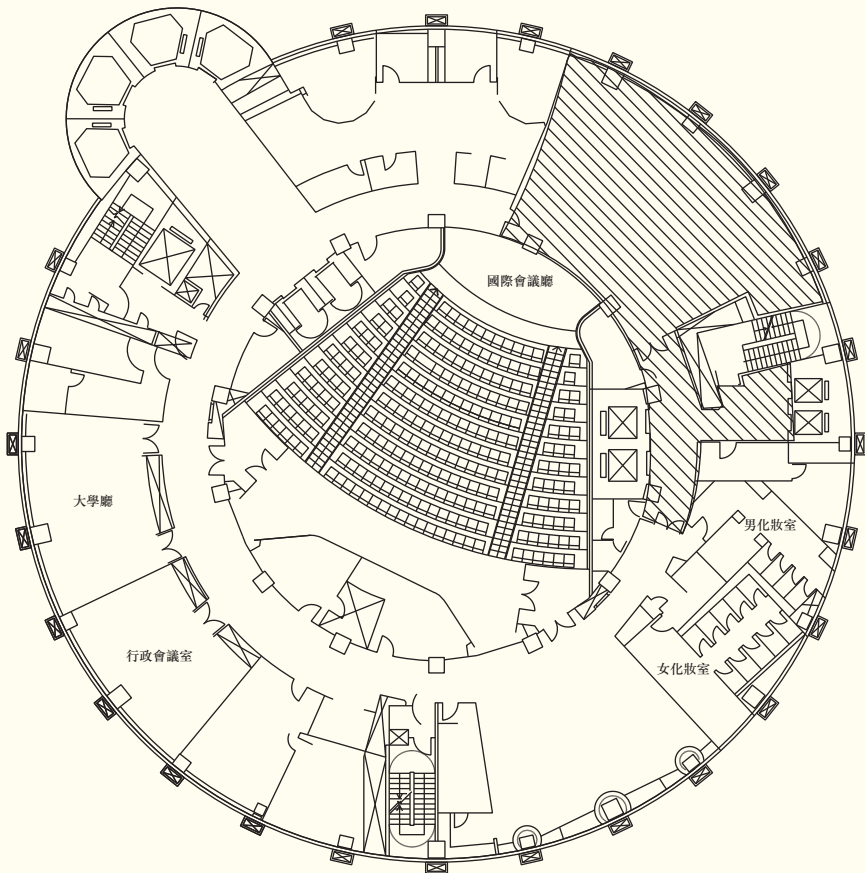

其他服務與設施

- 無障礙客房
- 豪華轎車與計程車服務
- 停車設施
- 外幣兌換
- 保險箱
- 洗衣與代客停車服務
- 花藝

餐廳與酒吧

餐廳 / 酒吧	可容納人數	位置	餐飲
品香坊	10	大廳	輕食與糕點
大廳茶軒	80	大廳	點心與飲料
尚酒吧	80	2樓	點心與飲料
遠東Café	244	10樓	國際美食
醉月樓	274	38樓	淮揚、廣東和台灣料理

宴會及會議設施

場地	容納人數				尺寸 (公尺)	面積 (平方公尺)	樓層高度 (公尺)
	劇院式	課堂式	宴會式	酒會式			
地下2樓							
遠東宴會廳	1,000	405	600	1,000	33.0 x 32.6	1,075	5.6
遠東宴會廳A	400	250	230	400	33.0 x 15.0	530	5.6
遠東宴會廳B	400	250	230	400	33.0 x 15.0	530	5.6
府城廳	96	60	72	96	13.2 x 9.0	119	2.6
安平廳	80	51	60	80	11.7 x 9.0	105	2.6
安平府城廳	180	100	132	180	24.9 x 18.0	224	2.6
地下1樓							
香格里拉廳	240	120	240	240	12.8 x 35.0	462	2.6
赤崁廳	90	54	60	90	12.8 x 9.0	112	2.6
延平廳	90	54	60	90	12.8 x 9.0	112	2.6
億載廳	90	54	60	90	12.8 x 9.0	112	2.6
金城廳	100	60	72	100	18.0 x 7.7	126	2.6
赤崁延平廳	180	100	132	180	12.8 x 18.0	224	2.6
億載金城廳	180	100	132	180	12.8 x 18.0	224	2.6
首府廳A	270	80	180	250	12.8 x 27.0	336	2.6
首府廳B	270	80	180	250	12.8 x 27.0	336	2.6
庭苑	•	•	•	100	15.1 x 8.0	135	2.6
貴賓室	•	•	•	6	5.0 x 4.3	20	2.6
3樓							
成功廳	120	75	250	120	61.3 x 8.1	556	2.4
9樓							
國際會議廳	250	•	•	•	18.0 x 17.0	306	7.0
大學廳	50	36	•	50	15.0 x 5.3	64	2.4
行政會議室	•	18	•	•	7.5 x 6.4	57	2.4
貴賓、新娘休息室	•	•	•	•	7.5 x 6.6	50	2.4

地下2樓

地下1樓

3樓

9樓

香格里拉酒店集團
SHANGRI-LA

HOTELS *and* RESORTS

香格里拉台南遠東國際大飯店

台灣台南市東區大學路西段89號 郵遞區號：70146