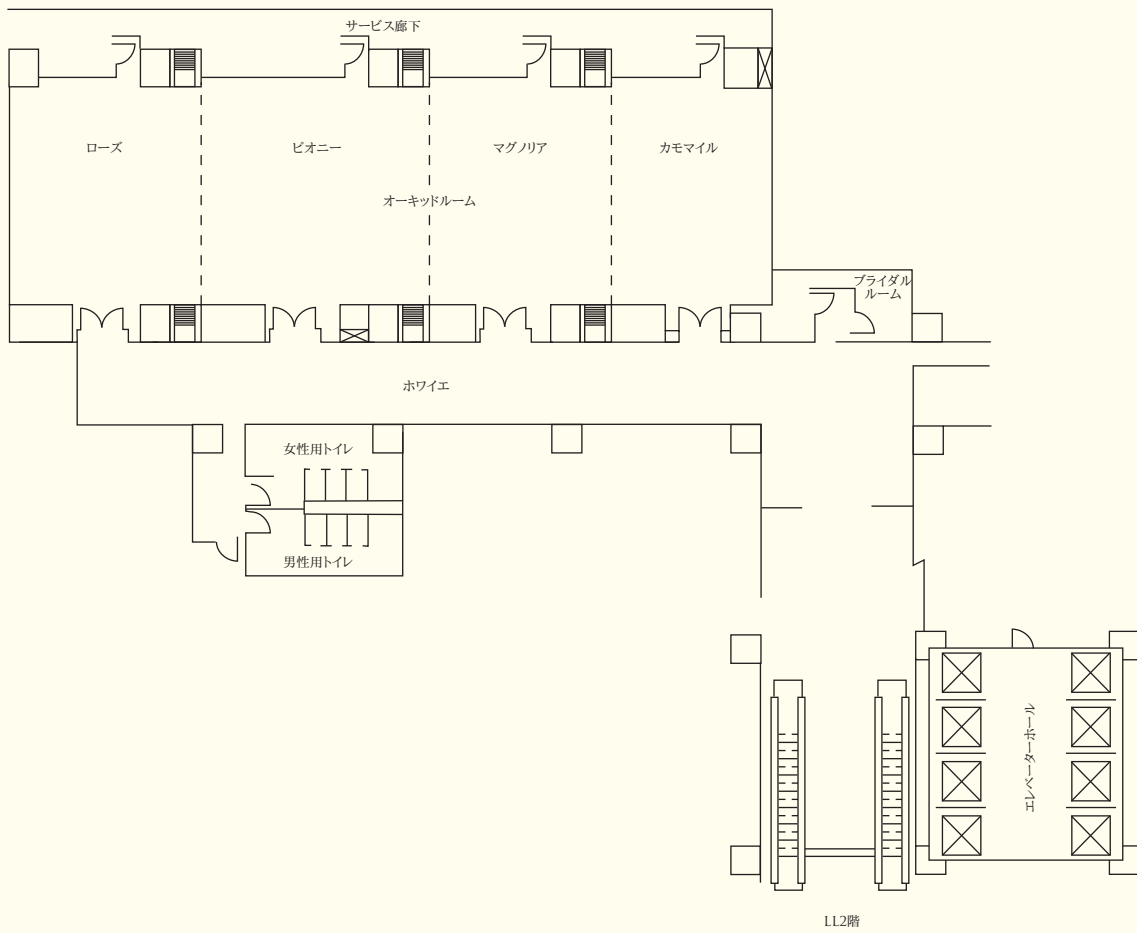

レストランとバー

レストラン / バー	席数	位置	料理
アンジェリーニ	69	M階	イタリア料理
カフェ・クール&デリ・クール	280	M階	インターナショナル料理&デリカテッセン
香宮(シャンパレス)	160	LL1階	中国料理
なだ万	138	LL2階	日本料理
タパスバー	121	ロビー	世界のワインとタパス
ロビーラウンジ	144	ロビー	軽食とお飲物

宴会場と会議室

会場	レセプション	シアター	収容人数			サイズ (m)	面積 (m ²)	天井高さ (m)
			宴会	クラスルーム	U字			
グランドボールルーム	600	750	576	350	・	15.0 x 36.0	540.0	3.6
粉嶺(ファンリン)	255	360	288	160	56	15.0 x 17.0	255.0	3.6
大埔(タイポー)	130	130	96	70	44	15.0 x 8.0	120.0	3.6
石澳(セッオー)	130	130	96	70	44	15.0 x 8.0	120.0	3.6
ロータス	30	40	24	20	21	4.5 x 8.0	36.0	2.3
ジャスミン	30	40	24	20	21	4.5 x 8.0	36.0	2.3
ローレル	30	40	24	20	21	4.5 x 8.0	36.0	2.3
ホワイエ	200	・	・	・	・	22.0 x 8.0	176.0	2.3
オーキッドルーム	300	455	360	242	106	10.0 x 36.0	360.0	2.4
ローズ	80	120	108	70	36	10.0 x 9.0	90.0	2.4
ピオニー	80	120	108	70	36	10.0 x 10.0	100.0	2.4
マグノリア	75	100	72	50	32	10.0 x 9.0	90.0	2.4
カモマイル	75	80	72	50	32	10.0 x 8.0	80.0	2.4
ホワイエ	100	・	・	・	・	4.0 x 30.0	120.0	2.4
ハーバルルーム	145	108	120	62	・	8.0 x 24.0	192.0	2.4
ハーバルルーム I	45	54	36	24	20	8.0 x 7.5	60.0	2.4
ハーバルルーム II	45	54	36	24	20	8.0 x 8.4	67.0	2.4
ハーバルルーム III	45	54	36	24	20	8.0 x 7.8	62.0	2.4
カオラーンルーム	150	110	120	72	34	12.0 x 19.0	180.0	2.4
カオラーンルーム I	60	75	72	50	34	12.0 x 12.0	118.0	2.4
カオラーンルーム II	45	54	36	24	24	9.0 x 7.0	63.0	2.4

グランドボールルーム

カオルーンルーム

ハーバルルーム

オーキッドルーム

SHANGRI-LA

HOTELS *and* RESORTS

カオロンシャングリ・ラ 香港

64 Mody Road, Tsim Sha Tsui East, Kowloon, Hong Kong