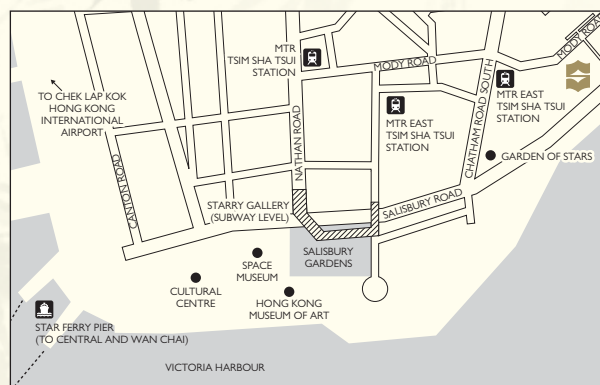

ロケーション

カオロンシャングリ・ラ香港はチムシャーツイイーストのショッピング、娯楽、ビジネスエリアの中心にあり、世界的にも有名なビクトリアハーバーを一望することができます。エアポートエクスプレスや地下鉄(MTR)の駅、中国大陸境界線へと続くイーストレール鉄道とスターフェリー乗り場からもほど近い便利なロケーションです。

宿泊設備

ホテルの客室は香港で最大級の広さと最も優雅な装飾を誇り、スイートを含む688室で構成されています。現代美術、大理石の浴室、心地よいアースカラーのファブリックや洒落た調度品が施された全室内からは、壁一面の出窓を通して、世界的にも有名なビクトリアハーバーや香港の街並み、街を彩る見事な夜景など様々な景色をお楽しみいただけます。

客室設備

スイートを含む客室には次の設備が備わっております。

- ・ 無料Wi-Fiならびにブロードバンド・インターネット・アクセス
- ・ ボイスメッセージ機能付き国際電話対応の電話機が3台と2回線
- ・ コーヒーメーカー
- ・ 簡易金庫
- ・ 24時間対応のルームサービス
- ・ 衛星放送と館内映画を備えた液晶テレビ
- ・ ミニバーと冷蔵庫
- ・ 各室で調整可能なセントラルエアコン

ホライゾンクラブ特典

ホライゾンクラブフロアでは以下の特典をご利用いただけます。

- ・ 無料のご朝食
- ・ VIPチェックインとエクスプレスチェックアウトサービス
- ・ パーソナルバトラーとコンシェルジュサービス
- ・ 2時間まで無料でご利用いただけるホライゾンクラブ会議室
- ・ 無料でご利用いただけるホライゾンクラブラウンジ (お子様のご利用に関する規約あり)
- ・ オールインワン・オフィス機器 (ファックス、スキャナー、コピー、プリンター)
- ・ 無料の市内通話とFAX
- ・ ご到着時スーツ上下1着無料のプレスサービス

客室

名称	部屋数	面積(m²)
デラックス	299	42 - 50
デラックスサイドハーバービュー	70	42 - 50
デラックスハーバービュー	146	45
ホライゾンクラブルーム	131	42 - 50
エグゼクティブスイート	15	82
ハーバービュースイート	10	88
プレミアハーバービュースイート	14	100
スペシャルティスイート	2	135
プレジデンシャルスイート	1	225

ビジネスセンター

24時間対応のセクレタリーサービスをご利用いただけます。最新のオフィス機器と二つの会議室を備えております。

レクリエーション施設

- ・ ジャグジーと室内プール
- ・ サウナ
- ・ マッサージ&リフレクソロジー
- ・ サンルームとスチームサウナ
- ・ ジム

その他のサービスと施設

- ・ 配車サービス付パーキング
- ・ ホテルリムジン
- ・ クリーニングおよびお届けサービス
- ・ 無料の靴磨きサービス
- ・ 全館でのワイヤレスブロードバンド接続
- ・ ギフトショップ、ビューティー・ヘアサロン