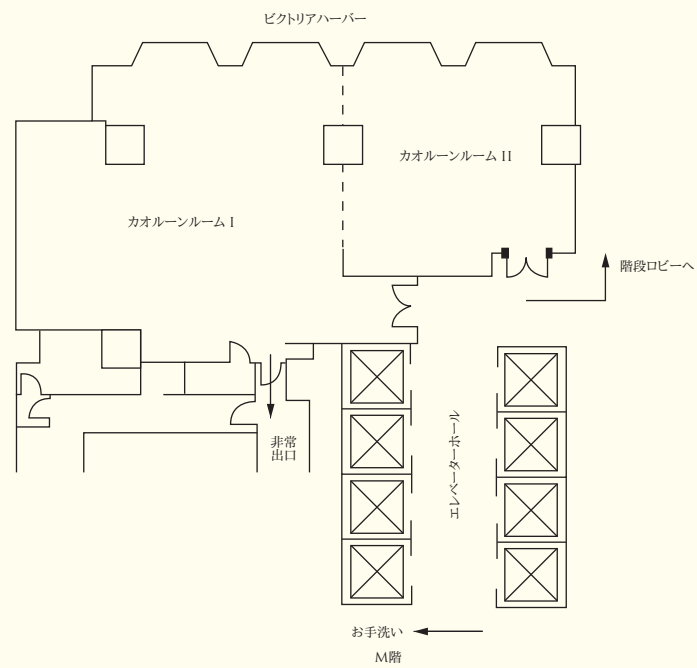

ホテル案内

カオロンシャングリ・ラ 香港

ロケーション

カオロンシャングリ・ラ香港はチムシャーツイイーストのショッピング、娯楽、ビジネスエリアの中心にあり、世界的にも有名なビクトリアハーバーを一望することができます。エアポートエクスプレスや地下鉄(MTR)の駅、中国大陸境界線へと続くイーストレール鉄道とスターフェリー乗り場からもほど近い便利なロケーションです。

宿泊設備

ホテルの客室は香港で最大級の広さと最も優雅な装飾を誇り、スイートを含む688室で構成されています。現代美術、大理石の浴室、心地よいアースカラーのファブリックや洒落た調度品が施された全室内からは、壁一面の出窓を通して、世界的にも有名なビクトリアハーバーや香港の街並み、街を彩る見事な夜景など様々な景色をお楽しみいただけます。

レストランとバー

レストラン / バー	席数	位置	料理
アンジェリーニ	69	M階	イタリア料理
カフェ・クール&デリ・クール	280	M階	インターナショナル料理&デリカテッセン
香宮(シャンパレス)	160	LL1階	中国料理
なだ万	138	LL2階	日本料理
タパスバー	121	ロビー	世界のワインとタパス
ロビーラウンジ	144	ロビー	軽食とお飲物

宴会場と会議室

会場	レセプション	シアター	収容人数			サイズ (m)	面積 (m ²)	天井高さ (m)
			宴会	クラスルーム	U字			
グランドボールルーム	600	750	576	350	・	15.0 x 36.0	540.0	3.6
粉嶺(ファンリン)	255	360	288	160	56	15.0 x 17.0	255.0	3.6
大埔(タイポー)	130	130	96	70	44	15.0 x 8.0	120.0	3.6
石澳(セッオー)	130	130	96	70	44	15.0 x 8.0	120.0	3.6
ロータス	30	40	24	20	21	4.5 x 8.0	36.0	2.3
ジャスミン	30	40	24	20	21	4.5 x 8.0	36.0	2.3
ローレル	30	40	24	20	21	4.5 x 8.0	36.0	2.3
ホワイエ	200	・	・	・	・	22.0 x 8.0	176.0	2.3
オーキッドルーム	300	455	360	242	106	10.0 x 36.0	360.0	2.4
ローズ	80	120	108	70	36	10.0 x 9.0	90.0	2.4
ピオニー	80	120	108	70	36	10.0 x 10.0	100.0	2.4
マグノリア	75	100	72	50	32	10.0 x 9.0	90.0	2.4
カモマイル	75	80	72	50	32	10.0 x 8.0	80.0	2.4
ホワイエ	100	・	・	・	・	4.0 x 30.0	120.0	2.4
ハーバルルーム	145	108	120	62	・	8.0 x 24.0	192.0	2.4
ハーバルルーム I	45	54	36	24	20	8.0 x 7.5	60.0	2.4
ハーバルルーム II	45	54	36	24	20	8.0 x 8.4	67.0	2.4
ハーバルルーム III	45	54	36	24	20	8.0 x 7.8	62.0	2.4
カオラーンルーム	150	110	120	72	34	12.0 x 19.0	180.0	2.4
カオラーンルーム I	60	75	72	50	34	12.0 x 12.0	118.0	2.4
カオラーンルーム II	45	54	36	24	24	9.0 x 7.0	63.0	2.4

グランドボールルーム

カオルーンルーム

ハーバルルーム

オーキッドルーム

SHANGRI-LA

HOTELS *and* RESORTS

カオロンシャングリ・ラ 香港

64 Mody Road, Tsim Sha Tsui East, Kowloon, Hong Kong