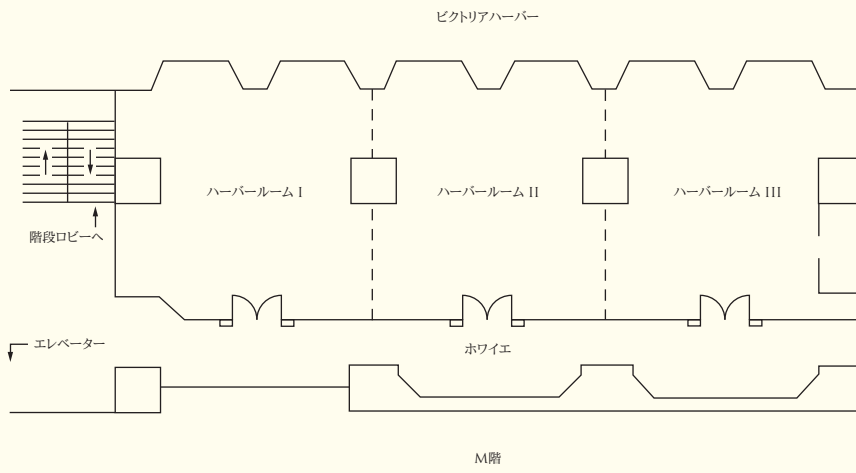

レストランとバー

レストラン / バー	席数	位置	料理
アンジェリーニ	69	M階	イタリア料理
カフェ・クール&デリ・クール	280	M階	インターナショナル料理&デリカテッセン
香宮(シャンパレス)	160	LL1階	中国料理
なだ万	138	LL2階	日本料理
タパスバー	121	ロビー	世界のワインとタパス
ロビーラウンジ	144	ロビー	軽食とお飲物

宴会場と会議室

会場	レセプション	シアター	収容人数			サイズ (m)	面積 (m ²)	天井高さ (m)
			宴会	クラスルーム	U字			
グランドボールルーム	600	750	576	350	・	15.0 x 36.0	540.0	3.6
粉嶺(ファンリン)	255	360	288	160	56	15.0 x 17.0	255.0	3.6
大埔(タイポー)	130	130	96	70	44	15.0 x 8.0	120.0	3.6
石澳(セッオー)	130	130	96	70	44	15.0 x 8.0	120.0	3.6
ロータス	30	40	24	20	21	4.5 x 8.0	36.0	2.3
ジャスミン	30	40	24	20	21	4.5 x 8.0	36.0	2.3
ローレル	30	40	24	20	21	4.5 x 8.0	36.0	2.3
ホワイエ	200	・	・	・	・	22.0 x 8.0	176.0	2.3
オーキッドルーム	300	455	360	242	106	10.0 x 36.0	360.0	2.4
ローズ	80	120	108	70	36	10.0 x 9.0	90.0	2.4
ピオニー	80	120	108	70	36	10.0 x 10.0	100.0	2.4
マグノリア	75	100	72	50	32	10.0 x 9.0	90.0	2.4
カモマイル	75	80	72	50	32	10.0 x 8.0	80.0	2.4
ホワイエ	100	・	・	・	・	4.0 x 30.0	120.0	2.4
ハーバルルーム	145	108	120	62	・	8.0 x 24.0	192.0	2.4
ハーバルルーム I	45	54	36	24	20	8.0 x 7.5	60.0	2.4
ハーバルルーム II	45	54	36	24	20	8.0 x 8.4	67.0	2.4
ハーバルルーム III	45	54	36	24	20	8.0 x 7.8	62.0	2.4
カオラーンルーム	150	110	120	72	34	12.0 x 19.0	180.0	2.4
カオラーンルーム I	60	75	72	50	34	12.0 x 12.0	118.0	2.4
カオラーンルーム II	45	54	36	24	24	9.0 x 7.0	63.0	2.4

グランドボールルーム

カオルーンルーム

ハーバルルーム

オーキッドルーム

SHANGRI-LA

HOTELS *and* RESORTS

カオロンシャングリ・ラ 香港

64 Mody Road, Tsim Sha Tsui East, Kowloon, Hong Kong