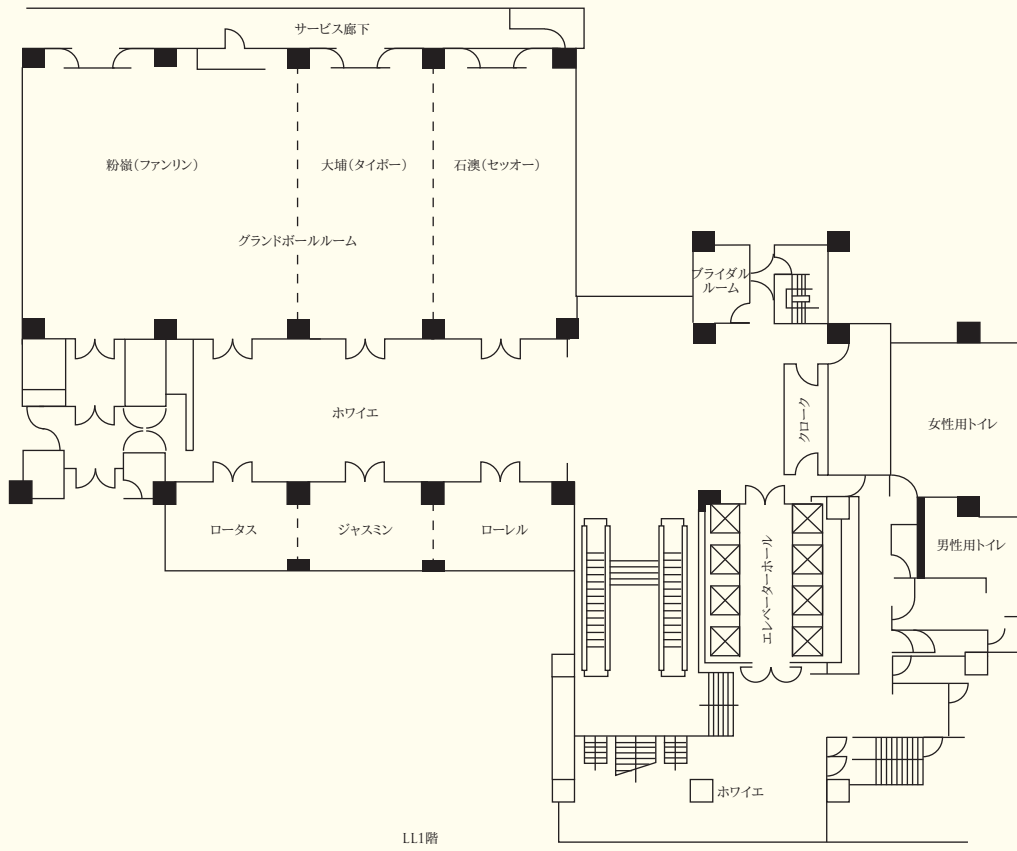

グランドボールルーム

カオルーンルーム