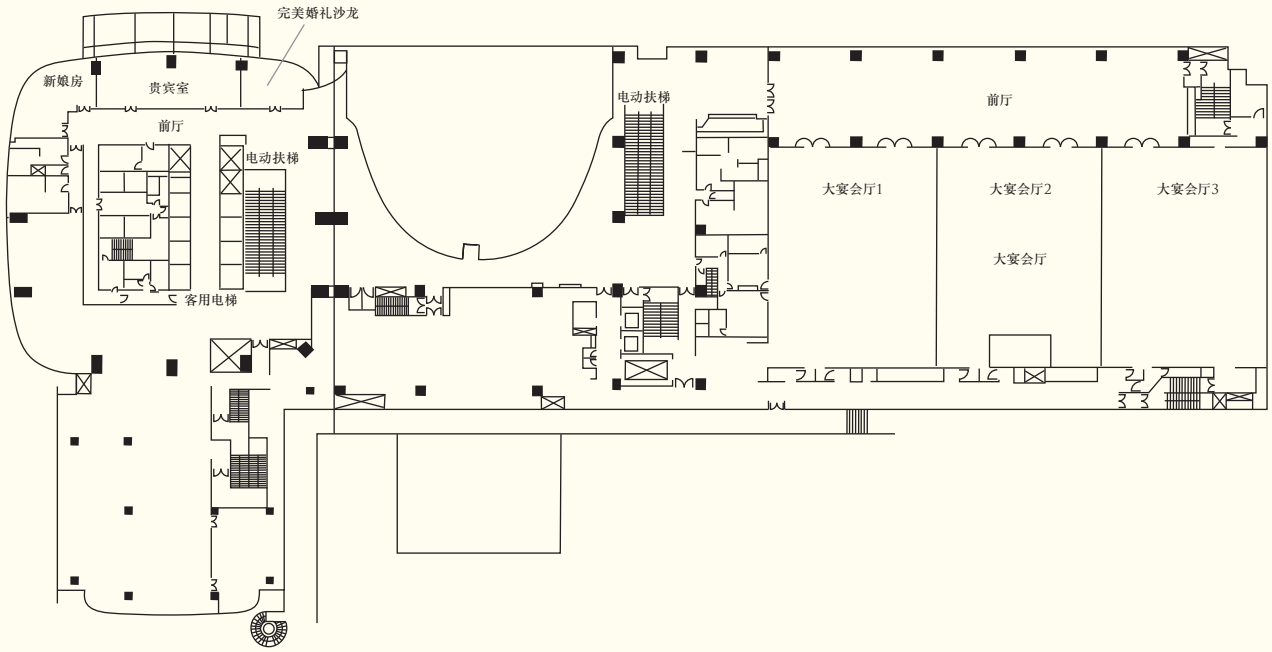

二层

香格里拉酒店集團
SHANGRI-LA

HOTELS and RESORTS

深圳福田香格里拉大酒店

中国深圳福田区益田路4088号 邮政编码:518048

电话:(86 755) 8828 4088 传真:(86 755) 8828 4388 slft@shangri-la.com www.shangri-la.com

三层

香格里拉酒店集團
SHANGRI-LA