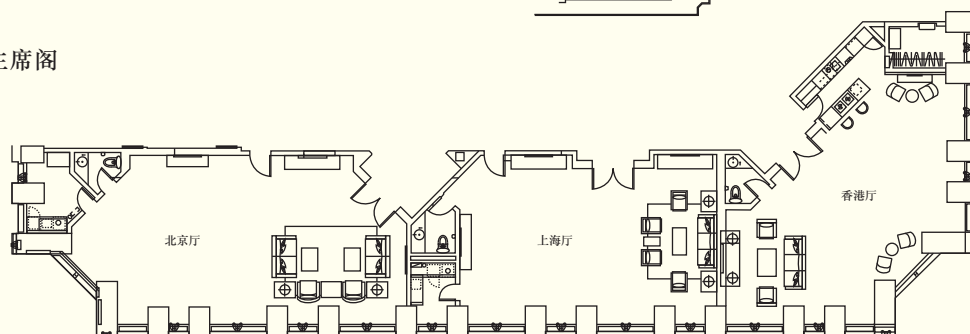

## 宴会及会议设施

场地	容纳人数				尺寸 (米)	面积(约) (平方米)	楼层高度 (米)
	酒会式	剧院式	宴会式	教室式			
三层							
群贤宴会厅	1,800	1,800	1,200	1,200	39.0 x 58.0	2,262	10.0
群贤宴会厅 A	600	600	420	400	39.0 x 20.0	780	10.0
群贤宴会厅 B	600	600	420	400	39.0 x 19.0	741	10.0
群贤宴会厅 C	600	600	420	400	39.0 x 19.0	741	10.0
群贤宴会厅 A+B	1,200	1,200	840	800	39.0 x 39.0	1,521	10.0
群贤宴会厅 B+C	1,200	1,200	840	800	39.0 x 38.0	1,482	10.0
群贤庭	·	·	·	·	13.7 x 55.1	677	3.6
群贤厅 31 (会议室)	·	·	14	·	8.0 x 7.0	56	3.6
群贤厅 32	60	56	40	30	9.0 x 11.0	99	3.6
群贤厅 33	40	40	30	24	5.0 x 10.0	50	3.6
群贤厅 34	40	40	20	24	5.0 x 10.0	50	3.6
群贤厅 33+34	80	80	50	48	5.0 x 20.0	100	3.6
群贤厅 35	60	60	30	36	8.0 x 9.0	72	3.6
群贤汇	·	·	·	·	8.0 x 16.0	128	3.3

## 宴会及会议设施

场地	容纳人数				尺寸 (米)	面积(约) (平方米)	楼层高度 (米)
	酒会式	剧院式	宴会式	教室式			
<b>四层</b>							
群贤厅41	60	60	30	30	9.0 x 6.0	54	3.5
群贤厅42	60	60	30	30	10.0 x 9.0	90	3.5
群贤厅41+42	120	100	70	54	6.0 x 19.0	114	3.5
群贤厅43	40	40	20	18	7.0 x 5.0	35	3.3
群贤厅44	40	40	20	18	7.0 x 5.0	35	3.3
群贤厅43+44	90	80	50	36	14.0 x 5.0	70	3.3
群贤厅45	30	30	10	18	6.0 x 5.0	30	3.3
<b>六层</b>							
群贤厅61	120	120	100	90	12.0 x 21.0	252	3.0
群贤厅62	100	100	70	63	11.0 x 13.0	143	3.0
门厅 + 群贤厅61+62	300	·	220	·	·	697	3.0
松柏苑	300	·	160	·	·	508	·

### 四层

☆会议及餐饮预定中心

## 宴会及会议设施

场地	容纳人数				尺寸 (米)	面积(约) (平方米)	楼层高度 (米)
	酒会式	剧院式	宴会式	教室式			
地下一层							
中国宴会厅	570	570	360	380	42.0 x 17.0	714	5.2
中国宴会厅A	150	150	90	96	17.0 x 10.0	170	5.2
中国宴会厅B	150	150	90	96	17.0 x 11.0	187	5.2
中国宴会厅C	150	150	90	96	17.0 x 10.0	170	5.2
中国宴会厅D	120	120	90	96	17.0 x 10.0	170	5.2
中国宴会厅A+B	300	300	180	192	21.0 x 17.0	357	5.2
中国宴会厅B+C	300	300	180	192	21.0 x 17.0	357	5.2
中国宴会厅C+D	270	270	180	192	21.0 x 17.0	357	5.2
中国宴会厅A+B+C	450	450	270	288	31.0 x 17.0	527	5.2
中国宴会厅B+C+D	420	420	270	288	31.0 x 17.0	527	5.2
中国庭	·	·	·	·	8.0 x 43.0	344	5.6
中国汇	·	·	·	·	·	30	5.4
新娘房	·	·	·	·	·	9	4.1
礼堂	·	95	·	·	·	325	·