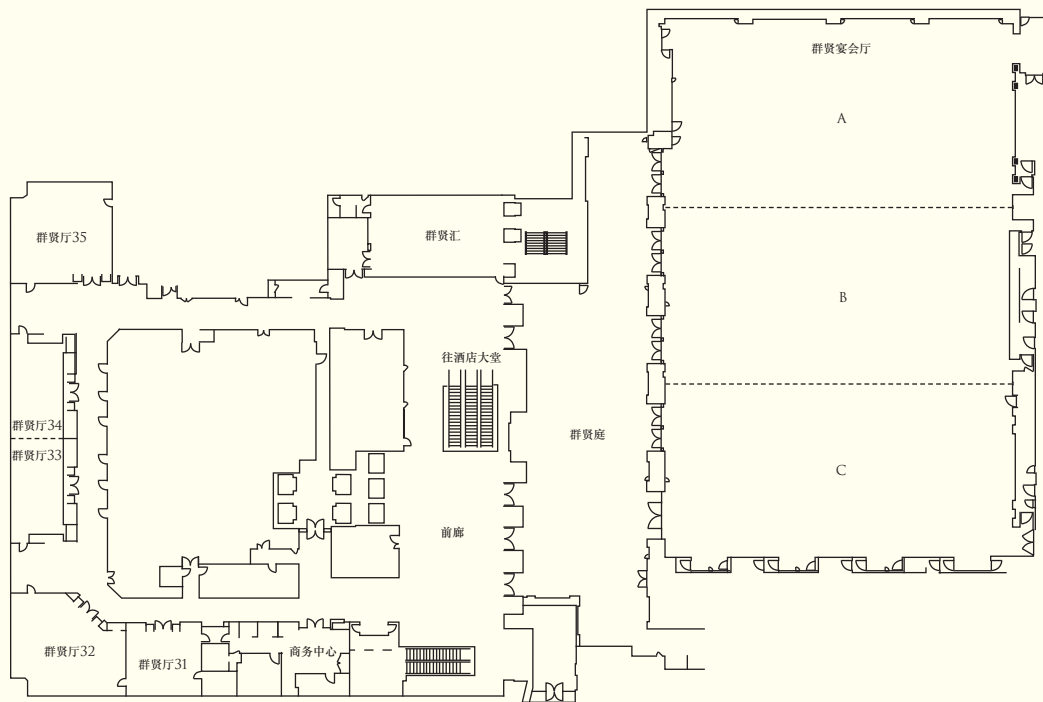

宴会及会议设施

场地	容纳人数				尺寸 (米)	面积(约) (平方米)	楼层高度 (米)
	酒会式	剧院式	宴会式	教室式			
三层							
群贤宴会厅	1,800	1,800	1,200	1,200	39.0 x 58.0	2,262	10.0
群贤宴会厅 A	600	600	420	400	39.0 x 20.0	780	10.0
群贤宴会厅 B	600	600	420	400	39.0 x 19.0	741	10.0
群贤宴会厅 C	600	600	420	400	39.0 x 19.0	741	10.0
群贤宴会厅 A+B	1,200	1,200	840	800	39.0 x 39.0	1,521	10.0
群贤宴会厅 B+C	1,200	1,200	840	800	39.0 x 38.0	1,482	10.0
群贤庭	·	·	·	·	13.7 x 55.1	677	3.6
群贤厅 31 (会议室)	·	·	14	·	8.0 x 7.0	56	3.6
群贤厅 32	60	56	40	30	9.0 x 11.0	99	3.6
群贤厅 33	40	40	30	24	5.0 x 10.0	50	3.6
群贤厅 34	40	40	20	24	5.0 x 10.0	50	3.6
群贤厅 33+34	80	80	50	48	5.0 x 20.0	100	3.6
群贤厅 35	60	60	30	36	8.0 x 9.0	72	3.6
群贤汇	·	·	·	·	8.0 x 16.0	128	3.3

三层