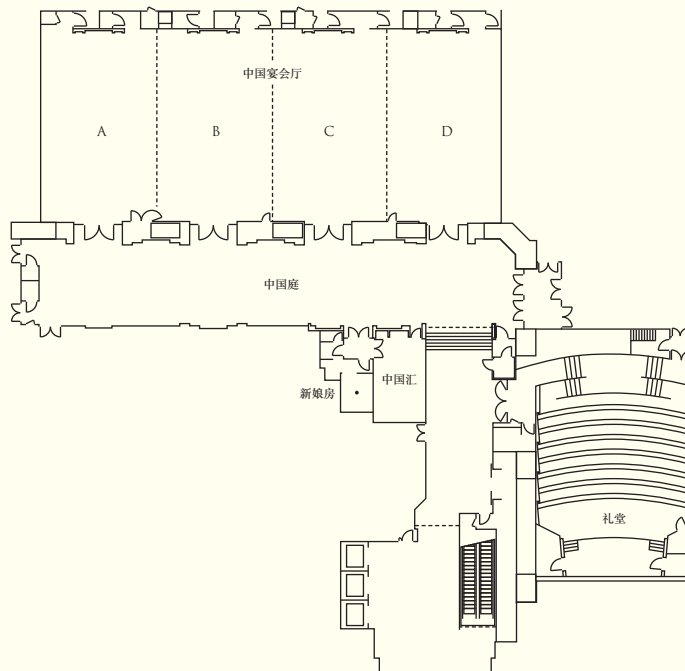

宴会及会议设施

场地	容纳人数				尺寸 (米)	面积(约) (平方米)	楼层高度 (米)
	酒会式	剧院式	宴会式	教室式			
地下一层							
中国宴会厅	570	570	360	380	42.0 x 17.0	714	5.2
中国宴会厅A	150	150	90	96	17.0 x 10.0	170	5.2
中国宴会厅B	150	150	90	96	17.0 x 11.0	187	5.2
中国宴会厅C	150	150	90	96	17.0 x 10.0	170	5.2
中国宴会厅D	120	120	90	96	17.0 x 10.0	170	5.2
中国宴会厅A+B	300	300	180	192	21.0 x 17.0	357	5.2
中国宴会厅B+C	300	300	180	192	21.0 x 17.0	357	5.2
中国宴会厅C+D	270	270	180	192	21.0 x 17.0	357	5.2
中国宴会厅A+B+C	450	450	270	288	31.0 x 17.0	527	5.2
中国宴会厅B+C+D	420	420	270	288	31.0 x 17.0	527	5.2
中国庭	·	·	·	·	8.0 x 43.0	344	5.6
中国汇	·	·	·	·	·	30	5.4
新娘房	·	·	·	·	·	9	4.1
礼堂	·	95	·	·	·	325	·

地下一层