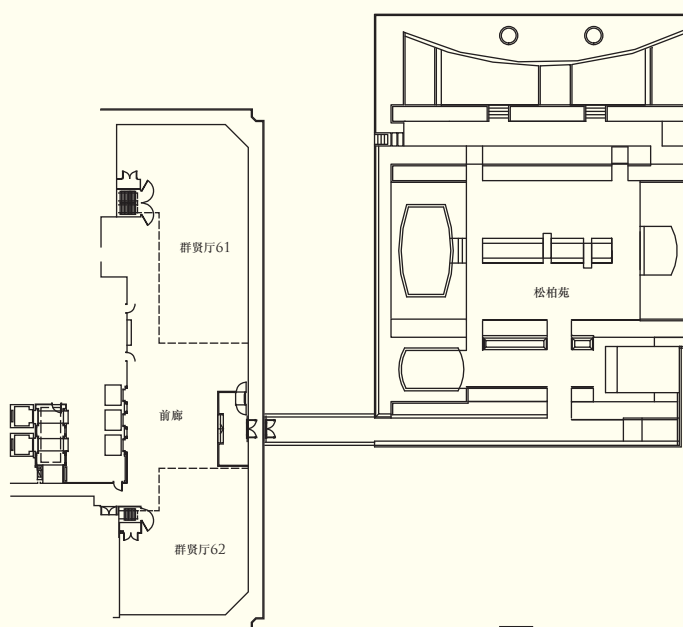

宴会及会议设施

场地	容纳人数				尺寸 (米)	面积(约) (平方米)	楼层高度 (米)
	酒会式	剧院式	宴会式	教室式			
四层							
群贤厅41	60	60	30	30	9.0 x 6.0	54	3.5
群贤厅42	60	60	30	30	10.0 x 9.0	90	3.5
群贤厅41+42	120	100	70	54	6.0 x 19.0	114	3.5
群贤厅43	40	40	20	18	7.0 x 5.0	35	3.3
群贤厅44	40	40	20	18	7.0 x 5.0	35	3.3
群贤厅43+44	90	80	50	36	14.0 x 5.0	70	3.3
群贤厅45	30	30	10	18	6.0 x 5.0	30	3.3
六层							
群贤厅61	120	120	100	90	12.0 x 21.0	252	3.0
群贤厅62	100	100	70	63	11.0 x 13.0	143	3.0
门厅 + 群贤厅61+62	300	·	220	·	·	697	3.0
松柏苑	300	·	160	·	·	508	·

四层

☆会议及餐饮预定中心

六层

七十九层 - 主席阁