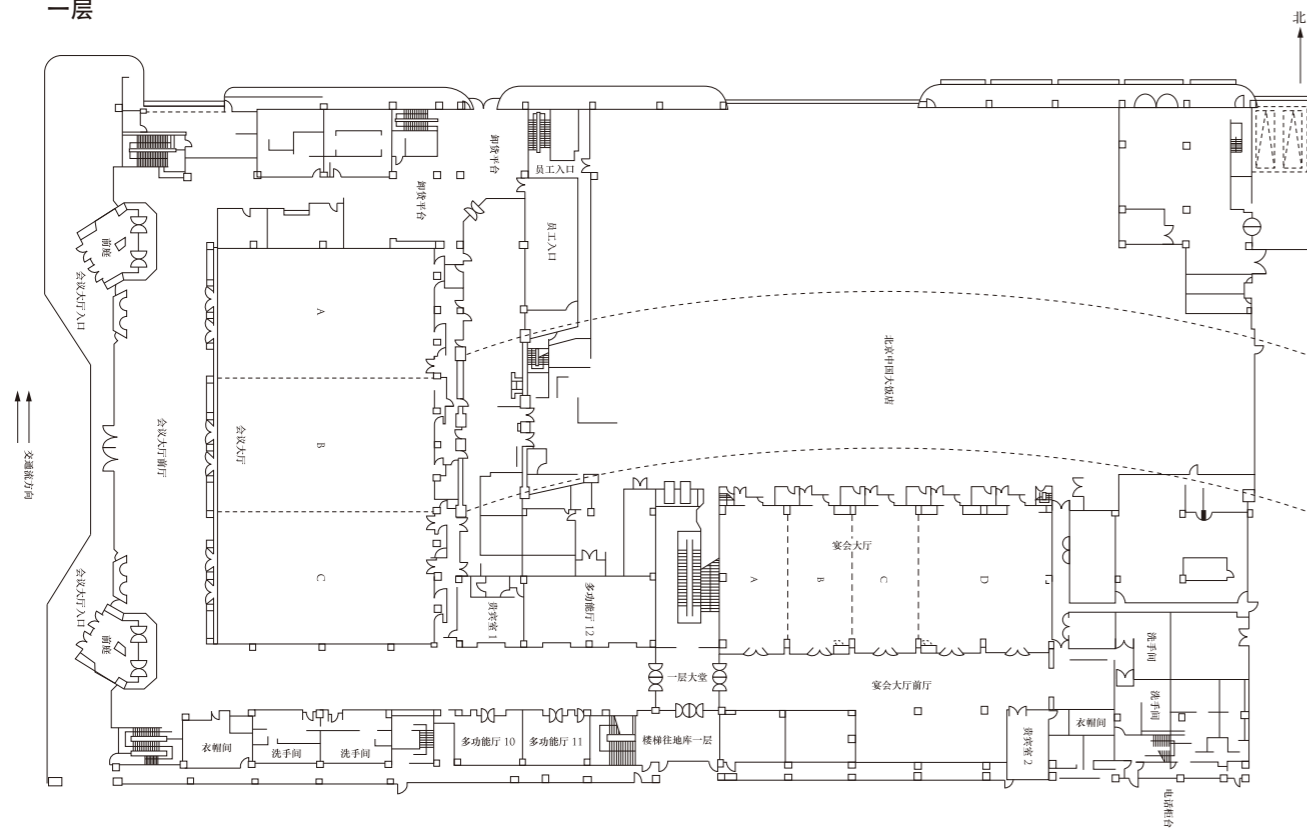

宴会及会议设施

场地	容纳人数				尺寸 (米)	面积 (平方米)	楼层高度 (米)
	酒会式	剧院式	宴会式	课堂式			
一层							
会议大厅	1,200	1,300	800	700	53.0 x 29.0	1,537	8.0
会议大厅前厅	800	•	300	•	57.0 x 11.0	627	2.8-3.3
会议大厅 A/C	350	350	240	210	16.5 x 29.0	478	8.0
会议大厅 B	400	400	270	250	20.0 x 29.0	580	8.0
宴会大厅	500	700	500	400	18.0 x 45.0	810	3.4 - 3.8
宴会大厅前厅	400	•	150	•	44.0 x 17.0	427	3.4 - 3.8
宴会大厅 A/B/C	120	140	80	85	18.0 x 9.0	162	3.4 - 3.8
宴会大厅 D	240	280	170	170	18.0 x 18.0	324	3.4 - 3.8
多功能厅 10/11	20	30	20	20	9.0 x 7.5	68	2.8
多功能厅 12	80	100	60	60	18.0 x 8.0	144	2.8
贵宾室 1	•	•	•	•	5.0 x 8.0	40	2.8
贵宾室 2	•	•	•	•	6.0 x 8.0	48	2.8

酒店简介

一层

中国大饭店
China World Hotel
BEIJING
AT CHINA WORLD TRADE CENTER
A SHANGRI-LA HOTEL

中国大饭店
China World Hotel
BEIJING
AT CHINA WORLD TRADE CENTER
A SHANGRI-LA HOTEL