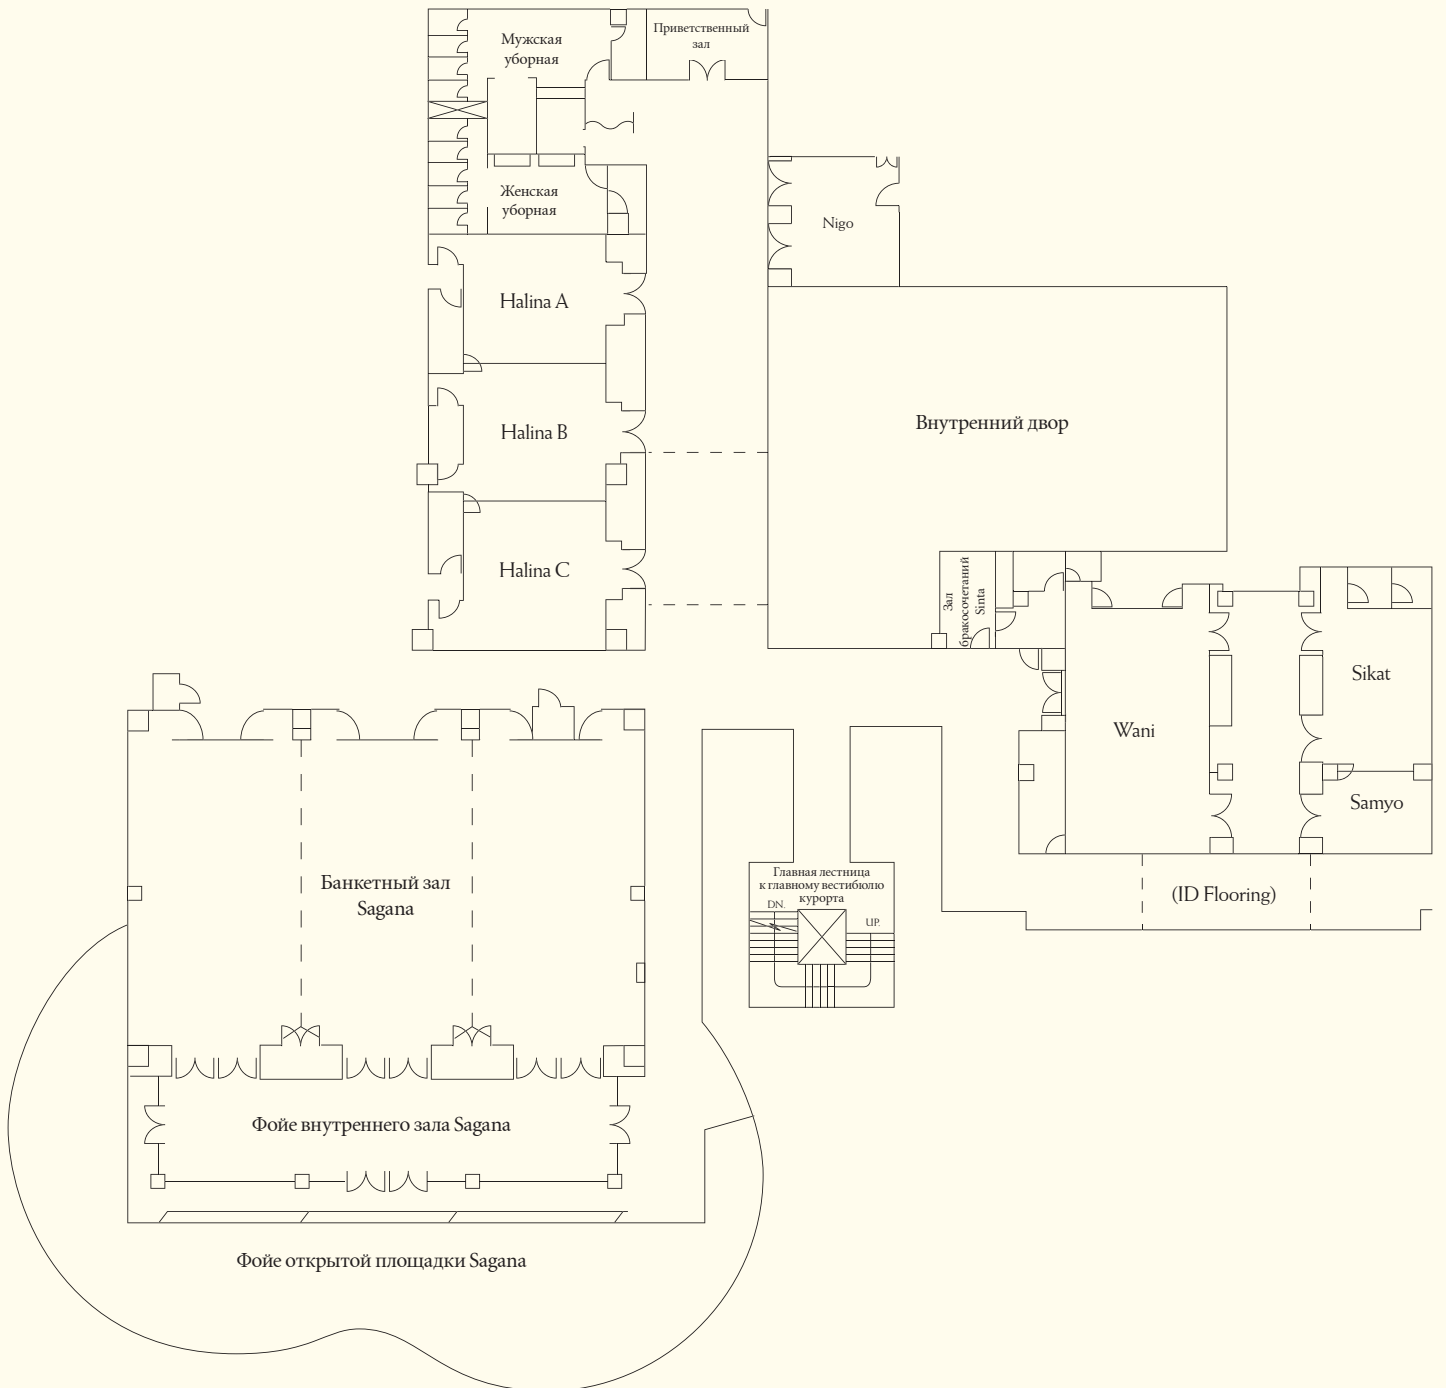

Рестораны и бары

Рестораны / Бары	Вместительность	Расположение	Кухня
Азиатское кафе Vintana	248	2-й этаж	Международная
Sirena Морепродукты Ресторан и бар на скале	186	Вершина скалы с видом на пляж	Морепродукты
Rima Средиземноморская Ресторан	68	На холме	Средиземноморская
Cielo У бассейна Ресторан и бар	173	У бассейна и пляжа Баньюган	Демократичная и интерконтинентальная
Центр развлечений	99	1-й этаж	Закуски и напитки

Банкетные и конференц-залы

Место	Вместительность							Площадь (m²)	Высота потолка (m)
	Стойка регистрации	Амфитеатр	Банкет	Учебный класс	Буквой «П»	Конференц-зал	□□□□□□□□ (m)		
Level 2									
Sagana ABC	250	400	240	200	63	60	25.1 x 15.0	375	4.0
Sagana A	100	224	80	72	36	36	8.3 x 15.0	125	4.0
Sagana B	100	224	80	72	36	36	8.4 x 15.0	126	4.0
Sagana C	100	224	80	72	36	36	8.3 x 15.0	125	4.0
Halina ABC	120	180	90	50	48	52	20.5 x 6.9	142	3.0
Halina A	40	60	20	27	10	15	6.4 x 6.9	51	3.0
Halina B	40	84	30	27	10	15	6.7 x 6.9	46	3.0
Halina C	40	84	30	27	10	15	7.4 x 6.9	44	3.0
Wani	100	168	60	60	30	28	7.1 x 11.6	82	3.0
Sikat	35	68	20	21	18	18	7.5 x 4.9	37	3.0
Samyo	20	27	10	12	12	12	3.5 x 4.9	17	3.0
Sikat-Samyo	60	93	33	33	27	30	11.0 x 4.9	54	3.0
Nigo	20	24	12	18	15	10	5.8 x 5.0	29	3.0

Вместительность

Место	Стойка регистрации	Банкет	Вид
Открытая площадка			
Cielo-арена	150	120	У бассейна
Пляж Пунта Бунга	300	240	Береговая линия
Alon Garden	160	120	Сад

LEVEL 2