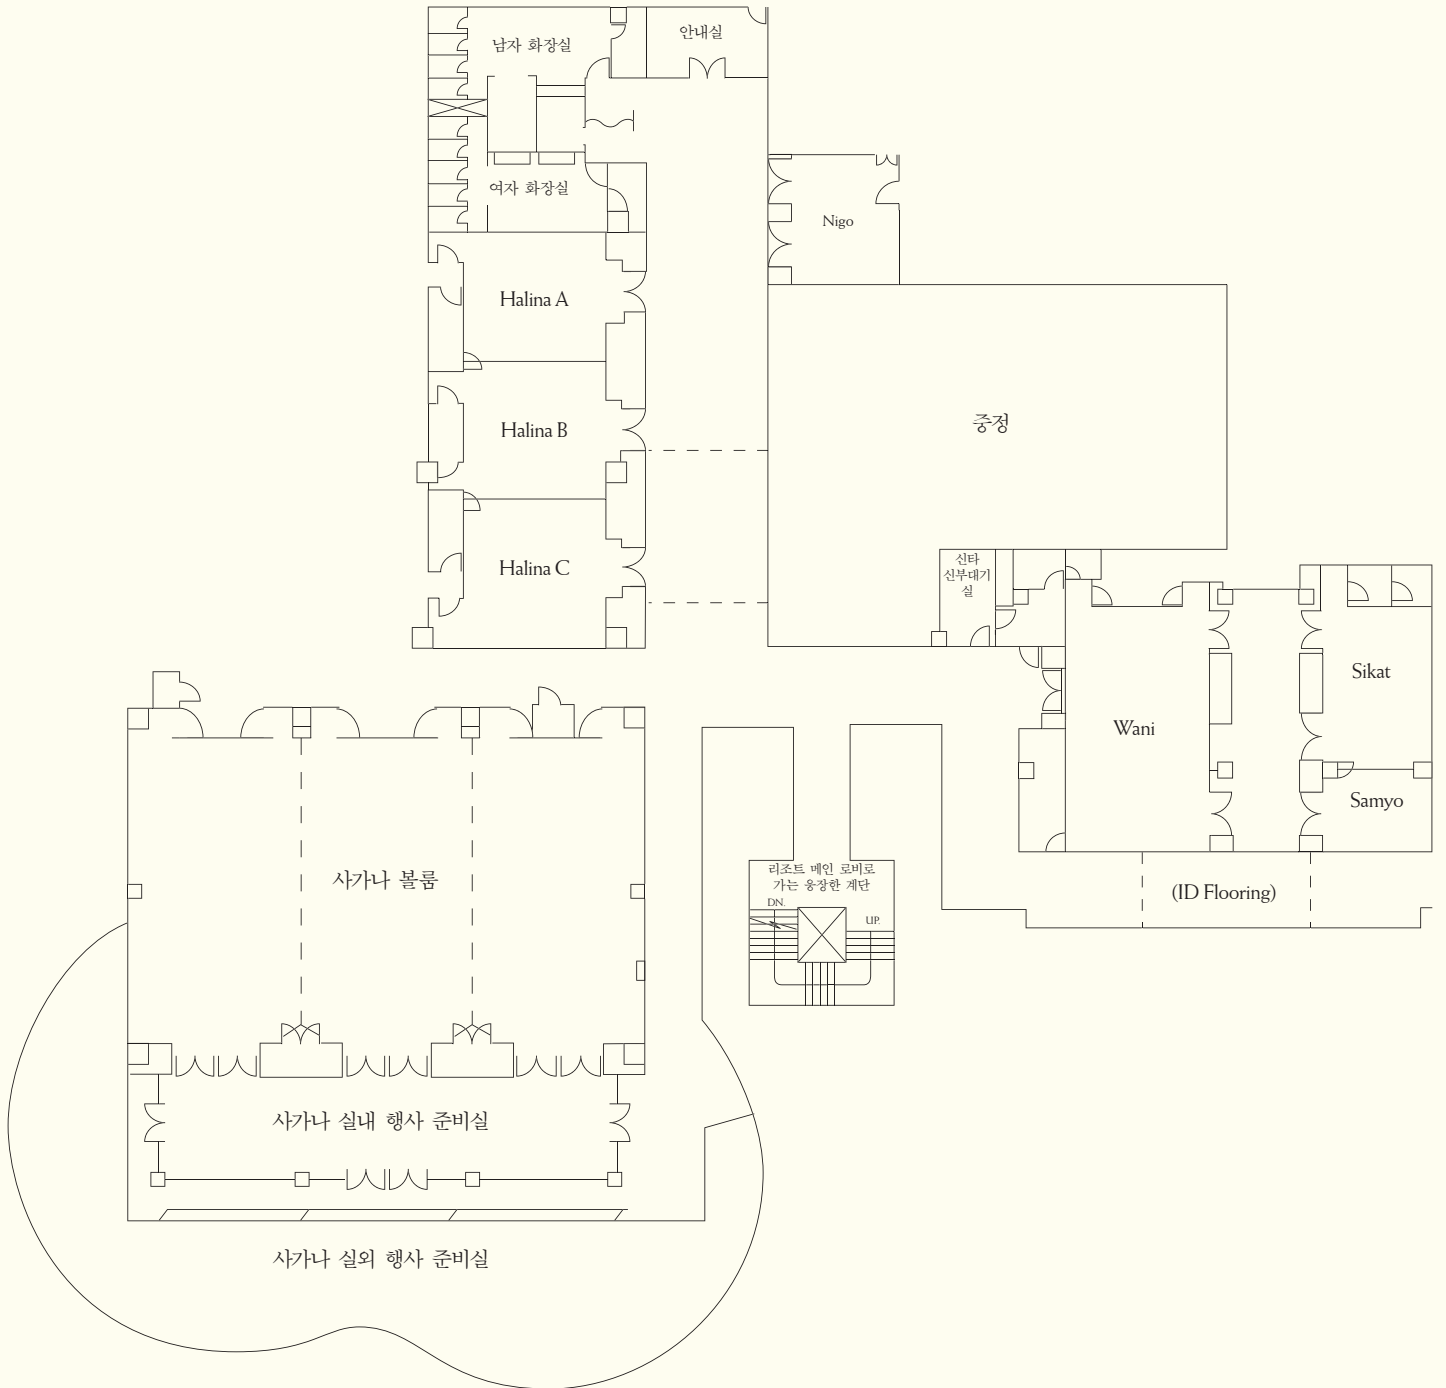

레스토랑 및 바

수용 인원	위치	위치	제공 요리
빈타나 아시안 카페	248	2층	국제 요리
시레나 시푸드 레스토랑 & 클리프탑 바	186	해변에 면한 절벽 위	해산물
리마 메디테라니언 레스토랑	68	언덕 비탈	지중해 요리
시엘로 폴사이드 레스토랑 & 바	173	수영장과 반유간 해변 옆	캐주얼 정찬 및 여러 대륙의 요리
엔터테인먼트 센터	99	1층	스낵 및 음료

연회실 및 회의실

행사장	리셉션	극장	수용 인원				규모 (m)	면적 (m²)	천장 높이 (m)
			연회장	강의실	U자형 회의실	중역 회의실			
2층									
Sagana ABC	250	400	240	200	63	60	25.1 x 15.0	375	4.0
Sagana A	100	224	80	72	36	36	8.3 x 15.0	125	4.0
Sagana B	100	224	80	72	36	36	8.4 x 15.0	126	4.0
Sagana C	100	224	80	72	36	36	8.3 x 15.0	125	4.0
Halina ABC	120	180	90	50	48	52	20.5 x 6.9	142	3.0
Halina A	40	60	20	27	10	15	6.4 x 6.9	51	3.0
Halina B	40	84	30	27	10	15	6.7 x 6.9	46	3.0
Halina C	40	84	30	27	10	15	7.4 x 6.9	44	3.0
Wani	100	168	60	60	30	28	7.1 x 11.6	82	3.0
Sikat	35	68	20	21	18	18	7.5 x 4.9	37	3.0
Samyo	20	27	10	12	12	12	3.5 x 4.9	17	3.0
Sikat-Samyo	60	93	33	33	27	30	11.0 x 4.9	54	3.0
Nigo	20	24	12	18	15	10	5.8 x 5.0	29	3.0

수용 인원

행사장	리셉션	연회장	전망
야외 공간			
시엘로 아레나	150	120	수영장 옆
폰타분가 해변	300	240	해변
알론 가든	160	120	정원

2 층