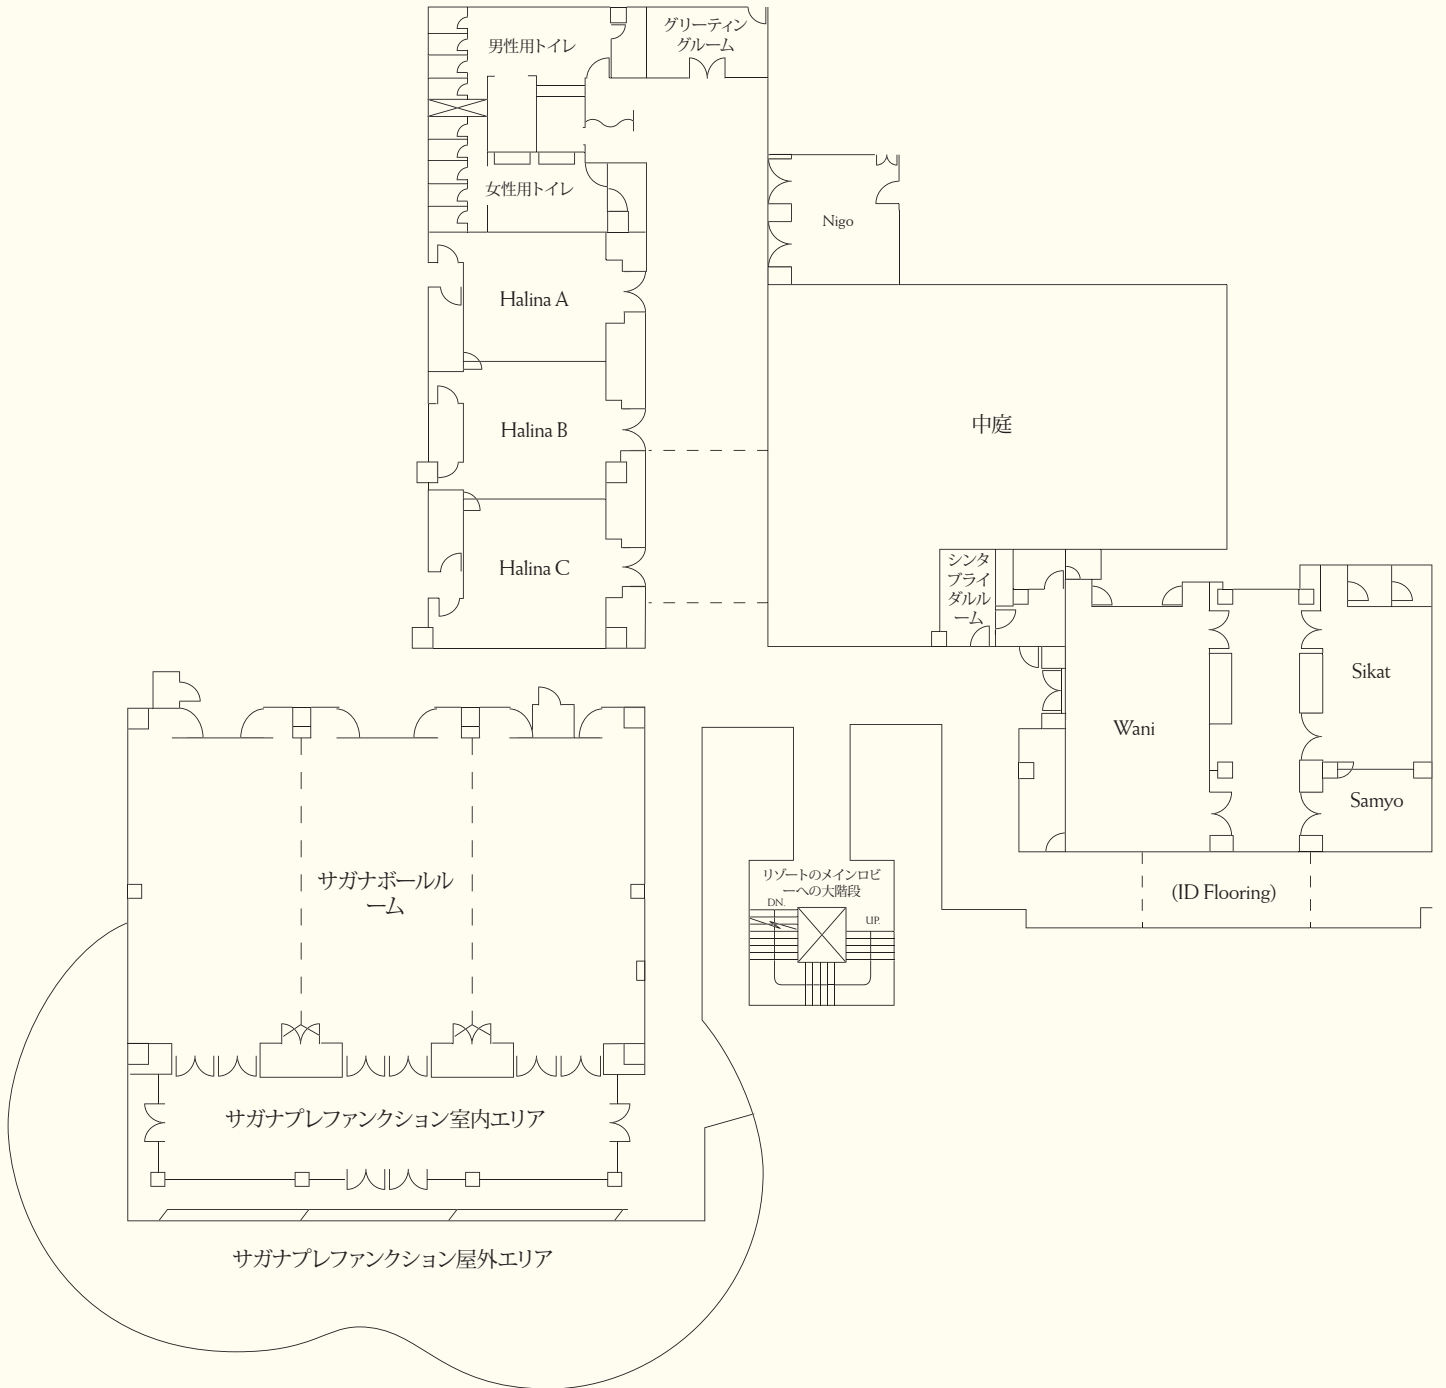

レストラン・バー

レストラン・バー	席数	ロケーション	料理
ヴィンタナアジアカフェ	248	2階	世界各国の料理
シレナシーフードレストラン&クリフトップバー	186	ビーチ前のクリフトップ	シーフード
リマメディテラニアンレストラン	68	ヒルサイド	地中海料理
シエロプールサイドレストラン&バー	173	プールとバンユガンビーチの横	カジュアルダイニングと大陸料理
エンターテイメントセンター	99	1階	スナックとドリンク

バンケット・カンファレンスルーム

会場	席数						縦x横 (m)	面積 (m²)	天井高 (m)
	レセプション	シアター	バンケット	クラスルーム	U型	ボードルーム			
2階									
Sagana ABC	250	400	240	200	63	60	25.1 x 15.0	375	4.0
Sagana A	100	224	80	72	36	36	8.3 x 15.0	125	4.0
Sagana B	100	224	80	72	36	36	8.4 x 15.0	126	4.0
Sagana C	100	224	80	72	36	36	8.3 x 15.0	125	4.0
Halina ABC	120	180	90	50	48	52	20.5 x 6.9	142	3.0
Halina A	40	60	20	27	10	15	6.4 x 6.9	51	3.0
Halina B	40	84	30	27	10	15	6.7 x 6.9	46	3.0
Halina C	40	84	30	27	10	15	7.4 x 6.9	44	3.0
Wani	100	168	60	60	30	28	7.1 x 11.6	82	3.0
Sikat	35	68	20	21	18	18	7.5 x 4.9	37	3.0
Samyo	20	27	10	12	12	12	3.5 x 4.9	17	3.0
Sikat-Samyo	60	93	33	33	27	30	11.0 x 4.9	54	3.0
Nigo	20	24	12	18	15	10	5.8 x 5.0	29	3.0

席数

会場	レセプション	バンケット	眺め
屋外エリア			
シエロアリーナ	150	120	プールサイド
プンタブンガビーチ	300	240	ビーチフロント
アロンガーデン	160	120	ガーデン

2階