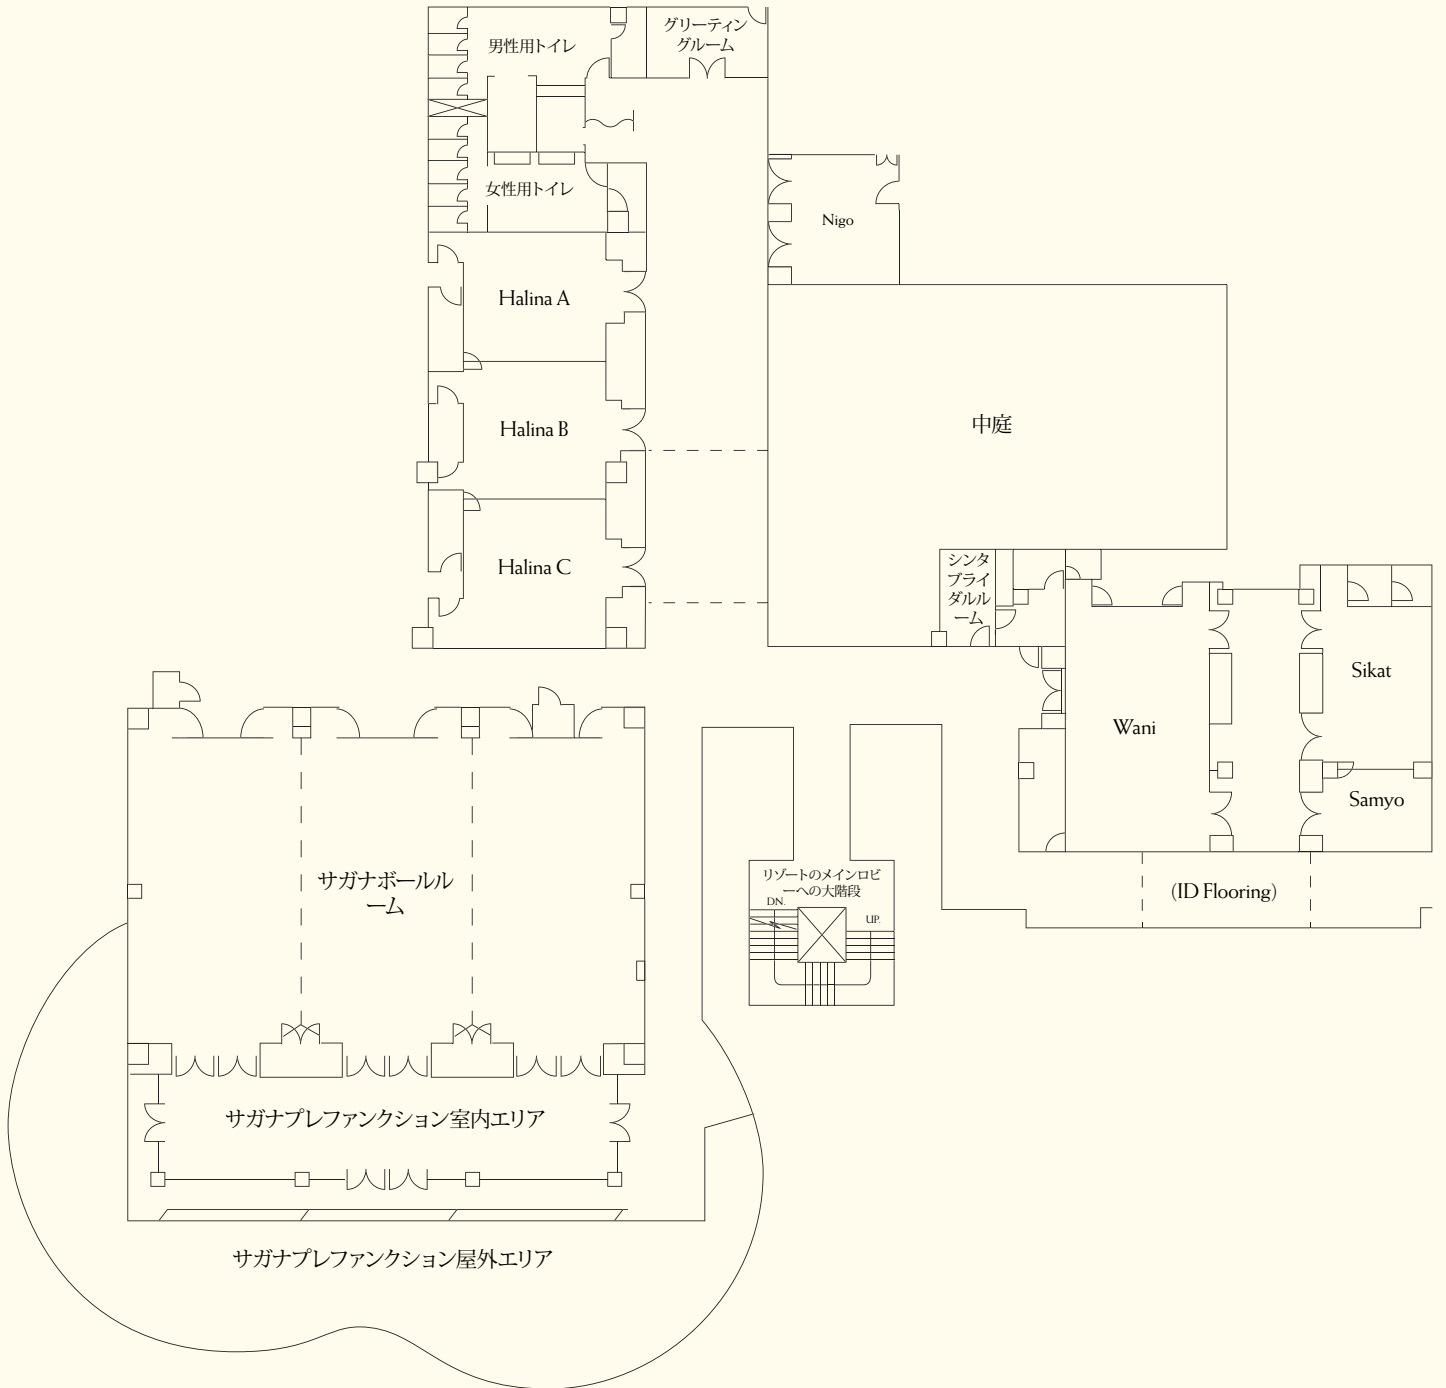

レストラン・バー

レストラン・バー	席数	ロケーション	料理
ヴィンタナアジアカフェ	132	2階	世界各国の料理
シレナシーフードレストラン&クリフトップバー	106	ビーチ前のクリフトップ	シーフード
リマメディテラニアンレストラン	45	ヒルサイド	地中海料理
シエロプールサイドレストラン&バー	86	プールとバンユガンビーチの横	カジュアルダイニングと大陸料理
エンターテイメントセンター	23	1階	スナックとドリンク

バンケット・カンファレンスルーム

会場	席数					縦x横 (m)	面積 (m²)	天井高 (m)
	シアター	バンケット	クラスルーム	U型	ボードルーム			
2階								
Sagana ABC	200	100	30	30	30	25.1 x 15.0	375	4.0
Sagana A	60	30	15	15	15	8.3 x 15.0	125	4.0
Sagana B	60	30	15	15	15	8.4 x 15.0	126	4.0
Sagana C	60	30	15	15	15	8.3 x 15.0	125	4.0
Halina ABC	60	30	15	15	15	20.5 x 6.9	142	3.0
Halina A	15	10	9	9	9	6.4 x 6.9	51	3.0
Halina B	15	10	9	9	9	6.7 x 6.9	46	3.0
Halina C	15	10	9	9	9	7.4 x 6.9	44	3.0
Wani	30	30	10	10	10	7.1 x 11.6	82	3.0
Sikat	12	10	8	8	8	7.5 x 4.9	37	3.0
Samyo	6	5	5	5	5	3.5 x 4.9	17	3.0
Sikat-Samyo	18	15	13	13	13	11.0 x 4.9	54	3.0
Nigo	-	-	-	-	6	5.8 x 5.0	29	3.0

席数

会場	バンケット	眺め
屋外エリア		
シエロアリーナ	170	プールサイド
プンタブンガビーチ	300	ビーチフロント
アロンガーデン	160	ガーデン

2階