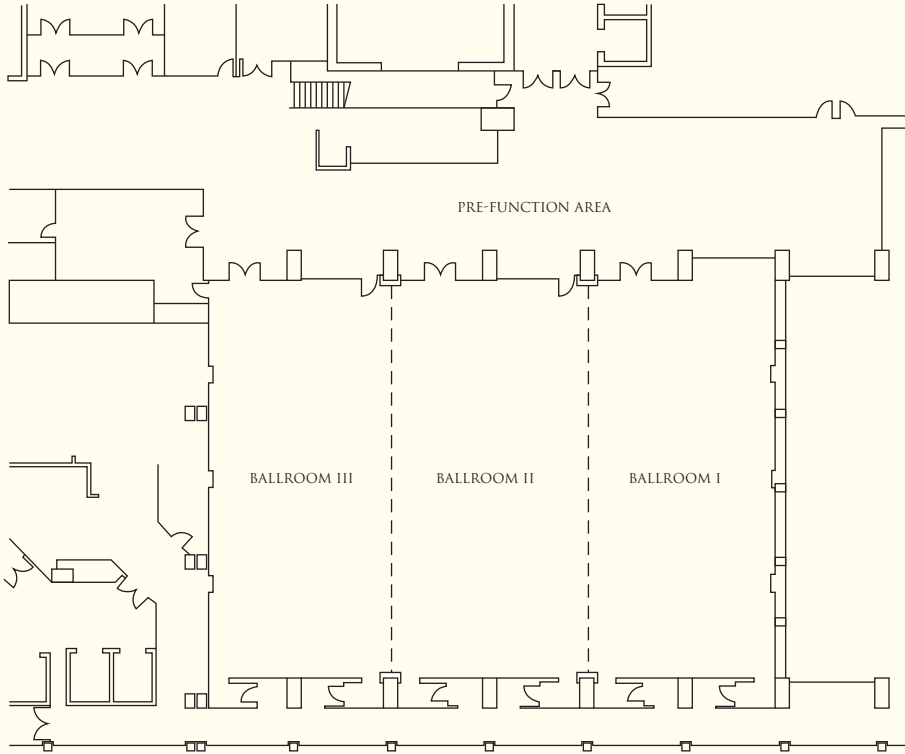

GROUND FLOOR