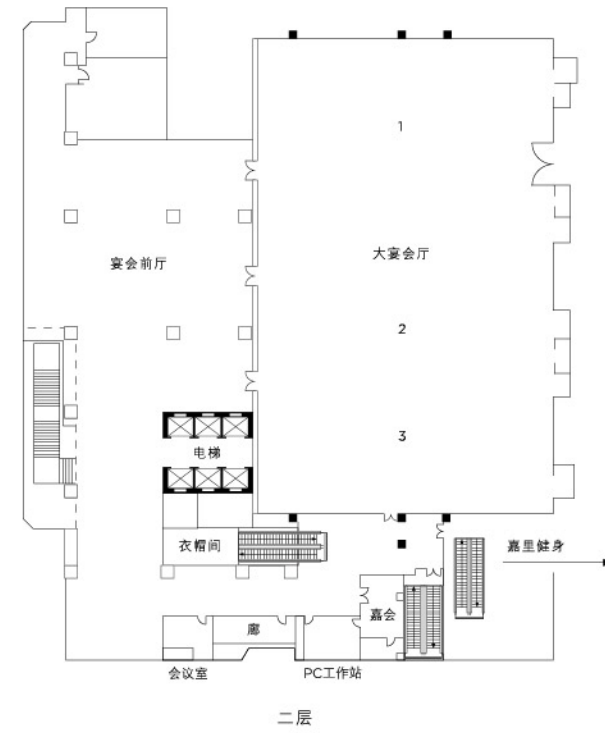

多功能会议室

大宴会厅

九龙厅

简介

位置

北京嘉里大酒店位于CBD核心腹地，距首都机场仅40分钟车程，与观光及购物娱乐区、其它香格里拉姐妹酒店、中国国际贸易中心仅数步之遥，而且毗邻紫禁城，不论商务公干或度假旅游，均为入住的首选。客人在房间可观赏到中央电视台新址的美景。

惬意入住

酒店拥有463间时尚豪华的客房和23间宽敞舒适的套房。

客房

房间类别	数量	面积(平方米)
豪华房	332	34
嘉里阁豪华房	109	34
嘉里阁超豪华房	22	52
行政套房	20	68
特色套房	2	104
总统套房	1	224

联络我们

中国北京朝阳区光华路1号 邮编：100020
 电话：(86 10) 6561 8833
 传真：(86 10) 6561 2626
hbkc@thekerryhotels.com
www.thekerryhotels.com

会议及宴会设施

楼层	场地	容纳人数				尺寸（米）	面积（平方米）	楼层高度（米）
		酒会式	剧院式	宴会式	课堂式			
二层								
	大宴会厅	1,200	1,872	960	960	49.5 x 31.5	1,560	8
	宴会厅1	350	500	320	280	16.5 x 31.5	520	8
	宴会厅2	350	500	320	280	16.5 x 31.5	520	8
	宴会厅3	350	500	320	280	16.5 x 31.5	520	8
	宴会前厅	-	-	-	-	29 x 19	500	3.3

四层

	九龙厅	280	220	180	140	29 x 14	406	3.5
	九龙厅1	70	100	90	60	12.5 x 14	175	3.5
	九龙厅2	130	150	120	90	16.5 x 14	231	3.5
	宴会前厅	-	-	-	-	5.6 x 27.9	156	3.5
	露天花园	250	140	240	-	39 x 29	1131	-