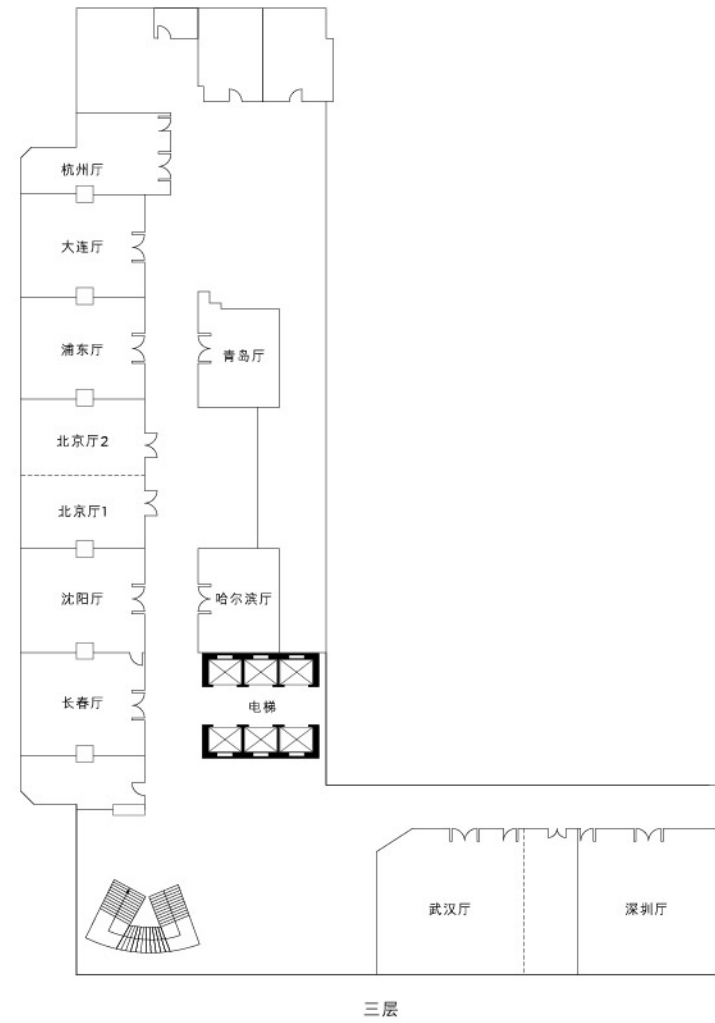

多功能会议室

大宴会厅

九龙厅

简介

位置

北京嘉里大酒店位于CBD核心腹地，距首都机场仅40分钟车程，与观光及购物娱乐区、其它香格里拉姐妹酒店、中国国际贸易中心仅数步之遥，而且毗邻紫禁城，不论商务公干或度假旅游，均为入住的首选。客人在房间可观赏到中央电视台新址的美景。

惬意入住

酒店拥有463间时尚豪华的客房和23间宽敞舒适的套房。

客房

房间类别	数量	面积(平方米)
豪华房	332	34
嘉里阁豪华房	109	34
嘉里阁超豪华房	22	52
行政套房	20	68
特色套房	2	104
总统套房	1	224

联络我们

中国北京朝阳区光华路1号 邮编：100020
 电话：(86 10) 6561 8833
 传真：(86 10) 6561 2626
hbkc@thekerryhotels.com
www.thekerryhotels.com

会议及宴会设施

楼层	场地	容纳人数				尺寸（米）	面积（平方米）	楼层高度（米）
		酒会式	剧院式	宴会式	课堂式			
二层								
	大宴会厅	1,200	1,872	960	960	49.5 x 31.5	1,560	8
	宴会厅1	350	500	320	280	16.5 x 31.5	520	8
	宴会厅2	350	500	320	280	16.5 x 31.5	520	8
	宴会厅3	350	500	320	280	16.5 x 31.5	520	8
	宴会前厅	-	-	-	-	29 x 19	500	3.3

四层

	九龙厅	280	220	180	140	29 x 14	406	3.5
	九龙厅1	70	100	90	60	12.5 x 14	175	3.5
	九龙厅2	130	150	120	90	16.5 x 14	231	3.5
	宴会前厅	-	-	-	-	5.6 x 27.9	156	3.5
	露天花园	250	140	240	-	39 x 29	1131	-