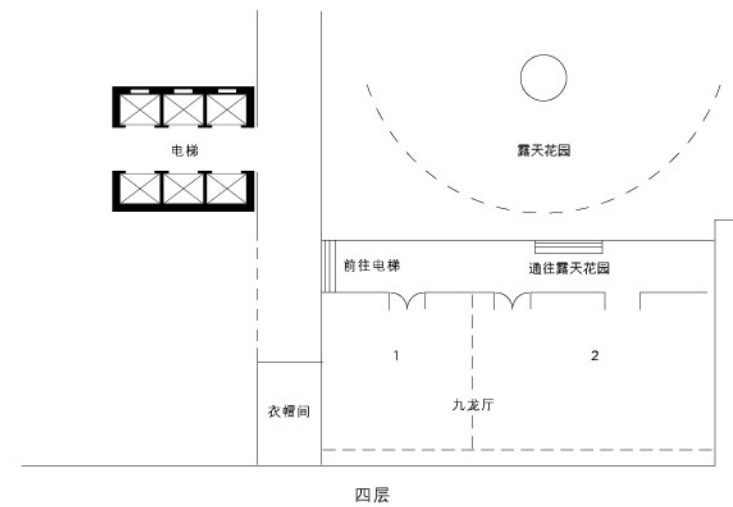

多功能会议室

大宴会厅

九龙厅

简介

位置

北京嘉里大酒店位于CBD核心腹地，距首都机场仅40分钟车程，与观光及购物娱乐区、其它香格里拉姐妹酒店、中国国际贸易中心仅数步之遥，而且毗邻紫禁城，不论商务公干或度假旅游，均为入住的首选。客人在房间可观赏到中央电视台新址的美景。

惬意入住

酒店拥有463间时尚豪华的客房和23间宽敞舒适的套房。

客房

房间类别	数量	面积(平方米)
豪华房	332	34
嘉里阁豪华房	109	34
嘉里阁超豪华房	22	52
行政套房	20	68
特色套房	2	104
总统套房	1	224

联络我们

中国北京朝阳区光华路1号 邮编：100020
 电话：(86 10) 6561 8833
 传真：(86 10) 6561 2626
hbkc@thekerryhotels.com
www.thekerryhotels.com

会议及宴会设施

楼层	场地	容纳人数				尺寸（米）	面积（平方米）	楼层高度（米）
		酒会式	剧院式	宴会式	课堂式			
二层								
	大宴会厅	1,200	1,872	960	960	49.5 x 31.5	1,560	8
	宴会厅1	350	500	320	280	16.5 x 31.5	520	8
	宴会厅2	350	500	320	280	16.5 x 31.5	520	8
	宴会厅3	350	500	320	280	16.5 x 31.5	520	8
	宴会前厅	-	-	-	-	29 x 19	500	3.3

四层

	九龙厅	280	220	180	140	29 x 14	406	3.5
	九龙厅1	70	100	90	60	12.5 x 14	175	3.5
	九龙厅2	130	150	120	90	16.5 x 14	231	3.5
	宴会前厅	-	-	-	-	5.6 x 27.9	156	3.5
	露天花园	250	140	240	-	39 x 29	1131	-